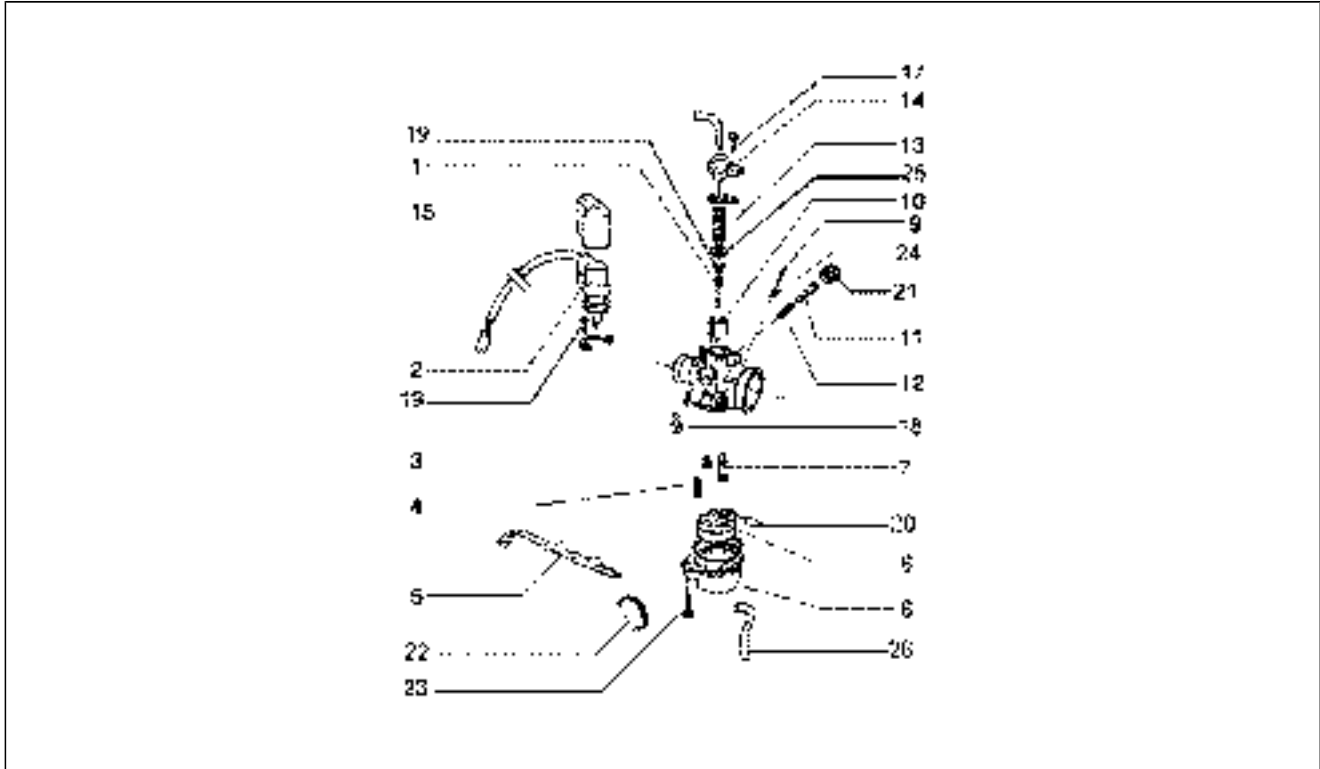

Assembly	Motore
Code	T17
Description	Carburatore dell'orto
Revision	1

Pos.	Code	Description	Q.ty	Variants
24	085285	Molla	1	
26	113903	Tubo	1