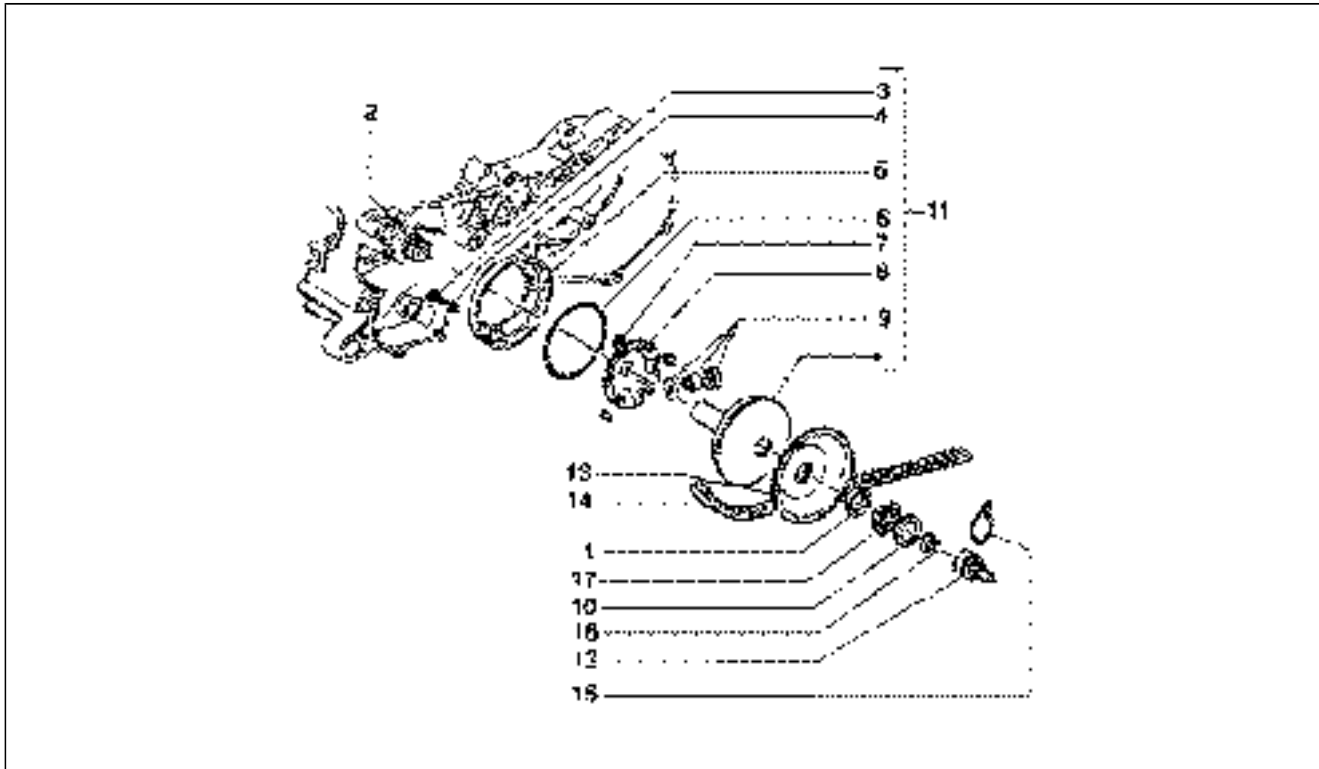

Assembly	Motore
Code	T9
Description	Puleggia motrice
Revision	1

Pos.	Code	Description	Q.ty	Variants
1	433391	Rosetta piana	1	
2	829180	Puleggia dentata	1	
3	015947	Vite	3	
4	006964	Rondella el.	3	
5	431281	Coperchio	1	
6	431275	Guarnizione	1	
7	431280	Pattino	3	
8	435893	Contenitore	1	
9	4833645	Kit rulli	1	
9	4878875	Kit rulli	1	
10	480692	Rondella	1	
11	487954	Semipuleggia	1	
12	432491	Pignone	1	
12	483538	Pignone	1	
13	487957	Semipuleggia motr.	1	
14	484497	Cinghia	1	
15	830212	Molletta	1	
16	482305	Ventola	1	
17	478032	Boccolo	1