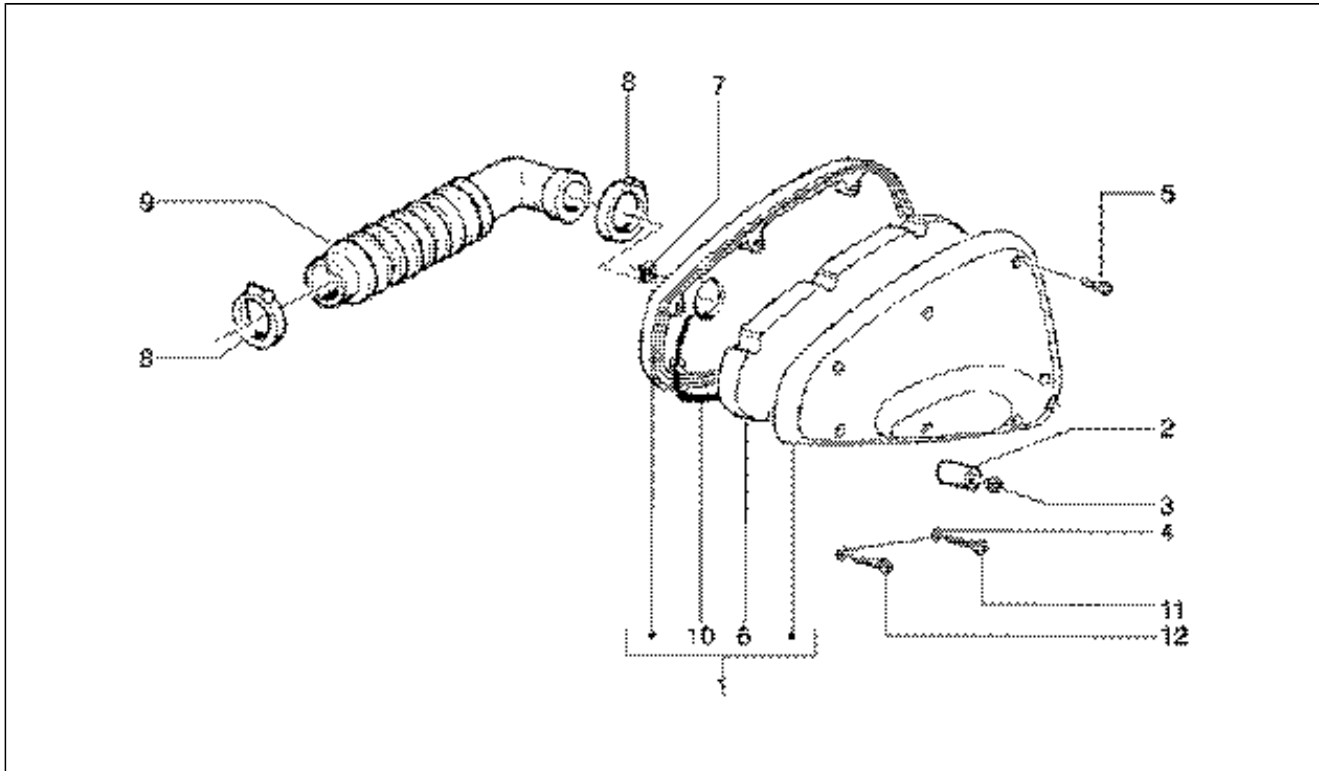

Assembly	Telaio
Code	T18
Description	Depuratore
Revision	1

Pos.	Code	Description	Q.ty	Variants
1	478519	Filtro aria	1	
2	480243	Distanziale	2	
3	258536	Boccola	4	
3	830056	Bussola	1	
4	012533	Rosetta 6,6x11x0	2	
5	258146	Vite autof. m3x20	7	
6	480084	Filtro	1	
7	254485	Piastrina elastica M6	1	
8	109960	Fascetta	2	
8	709532	Fascetta stringitubo	2	
9	431863	Soffietto	1	
10	479959	Guarnizione	1	
11	478171	Vite TCEI M6x100	1	
12	481032	Vite	1