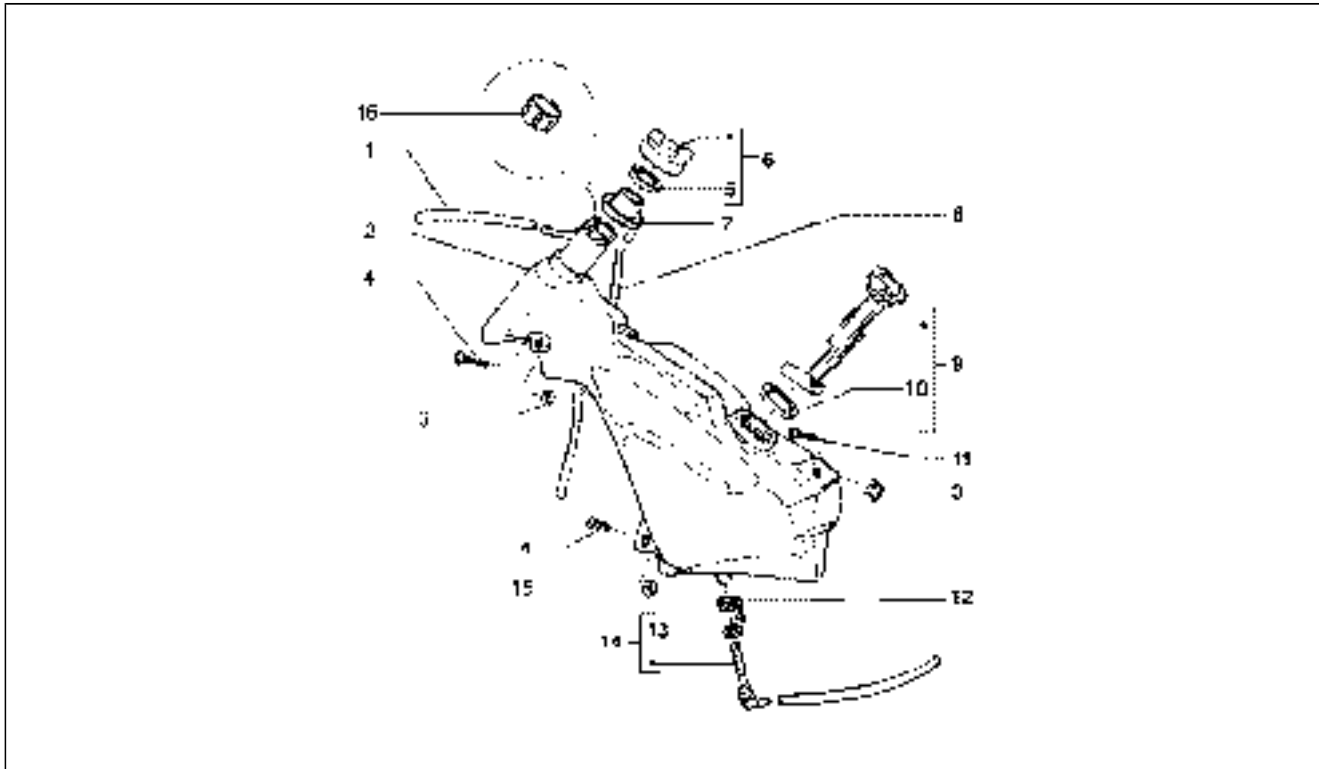

Assembly	Telaio
Code	T34
Description	Serbatoio carburante
Revision	1

Pos.	Code	Description	Q.ty	Variants
1	CM001215	Tubo	1	
2	574636	Serbatoio	1	
2	575226	Serbatoio	1	
3	254485	Piastrina elastica M6	2	
4	575249	Vite	2	
5	258160	Guarnizione	1	
6	299913	Tappo serbatoio	1	
7	299920	Vaschetta	1	
8	CM001307	Tubetto	1	
9	575746	Indicatore livello	1	
9	580497	Indicatore livello	1	
10	258161	Guarnizione	1	
11	259830	Vite m6x22	1	
12	577557	Fascetta	1	
13	196868	Guarnizione	1	
14	574629	Raccordo	1	
15	288245	Dado flangiato M6	1	
16	575248	Inserto	1	
17	297378	Anello	1