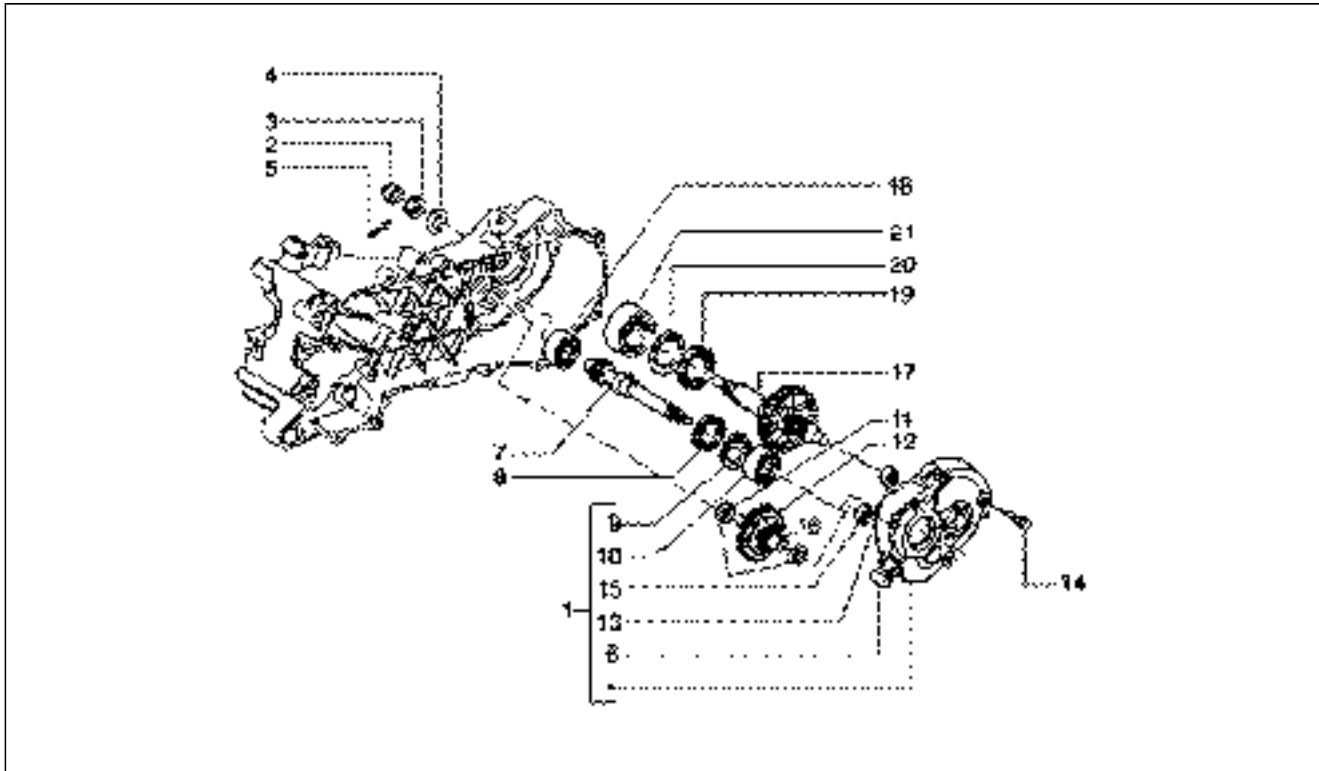

Assembly	Motore
Code	T10
Description	Asse ruota post.
Revision	1

Pos.	Code	Description	Q.ty	Variants
17	483996	Asse ruota	1	
17	8267975	Asse ruota	1	
18	431256	Cuscinetto	1	
19	478498	Anello di tenuta	1	
20	006647	Anello Seeger	1	
21	434735	Cuscinetto 20x47x14	1