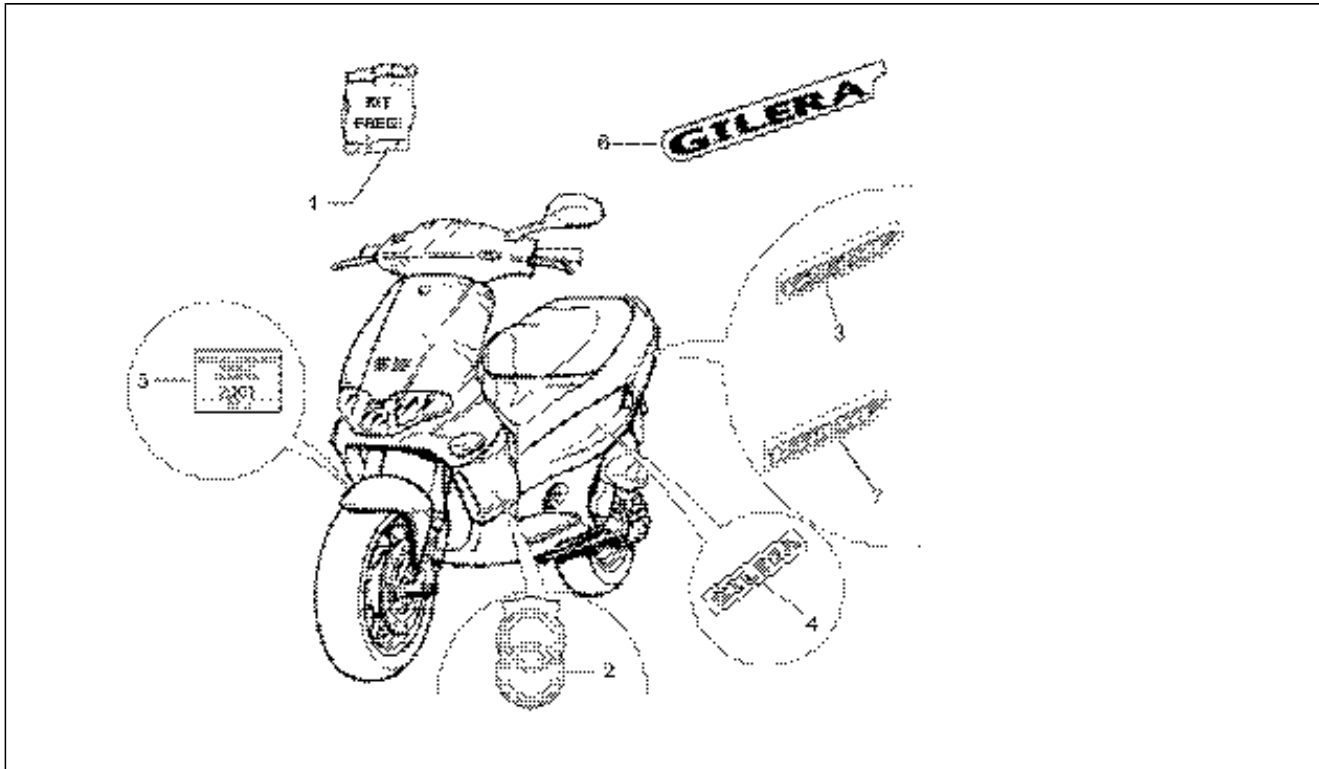

Assembly	Telaio
Code	T26/B
Description	Fregi modello 2002
Revision	1

Pos.	Code	Description	Q.ty	Variants
1	577973	Kit fregi	1	
2	577980	Targhetta logo "Gilera"	2	
4	577986	Targhetta "Gilera"	2	
5	577991	Targhetta "World Champion"	1	
5	620439	Targhetta "World champion"	1	
6	6200160043	Targhetta "Gilera"	1	
6	6200160045	Targhetta "Gilera"	1	
6	6200170043	Targhetta "Gilera"	1	
6	6200170045	Targhetta "Gilera"	1	
7	577983	Targhetta	2