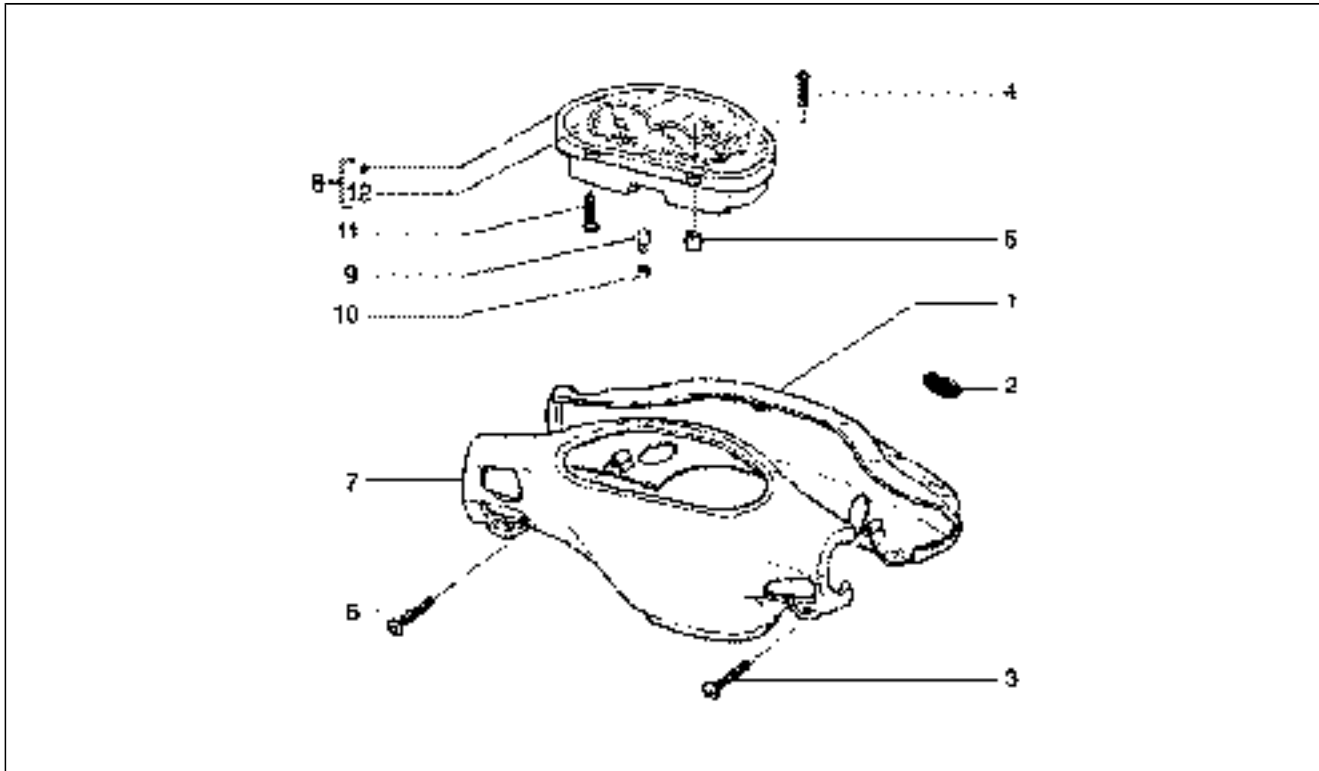

Assembly	Manubrio
Code	T37
Description	Contachilometri-coperchi manubrio
Revision	1

Pos.	Code	Description	Q.ty	Variants
1	56365700G9	Coprimanubrio	1	
1	5636575	Coprimanubrio	1	
1	5636575003	Coprimanubrio	1	
1	5636575028	Coprimanubrio	1	
1	5636575040	Coprimanubrio	1	
1	5636575042	Coprimanubrio	1	
1	5636575090	Coprimanubrio	1	
1	5636575095	Coprimanubrio	1	
1	56365750E1	Coprimanubrio	1	
1	56365750R6	Coprimanubrio	1	
1	56365750R7	Coprimanubrio	1	
2	573781	Catadiottro	1	
2	573782	Catadiottro	1	
2	574502	Coperchietto	1	
2	574503	Coperchietto	1	
3	267958	Vite autofilettante	2	
4	270793	Vite	2	
5	297707	Boccola	2	
6	267958	Vite autofilettante	3	
7	298148000D	Coprimanubrio	1	
7	298148000P	Coprimanubrio	1	
8	581069	Gr. strumenti	1	
8	584026	Gr. strumenti	1	
9	164634	Lampada 12V-1,2W	10	
10	253366	Portlampada cpl. 12V/1,2W	10	
11	018544	Vite	2	
12	494806	Coperchio conta Km	1	
12	494843	Pneumatico	1