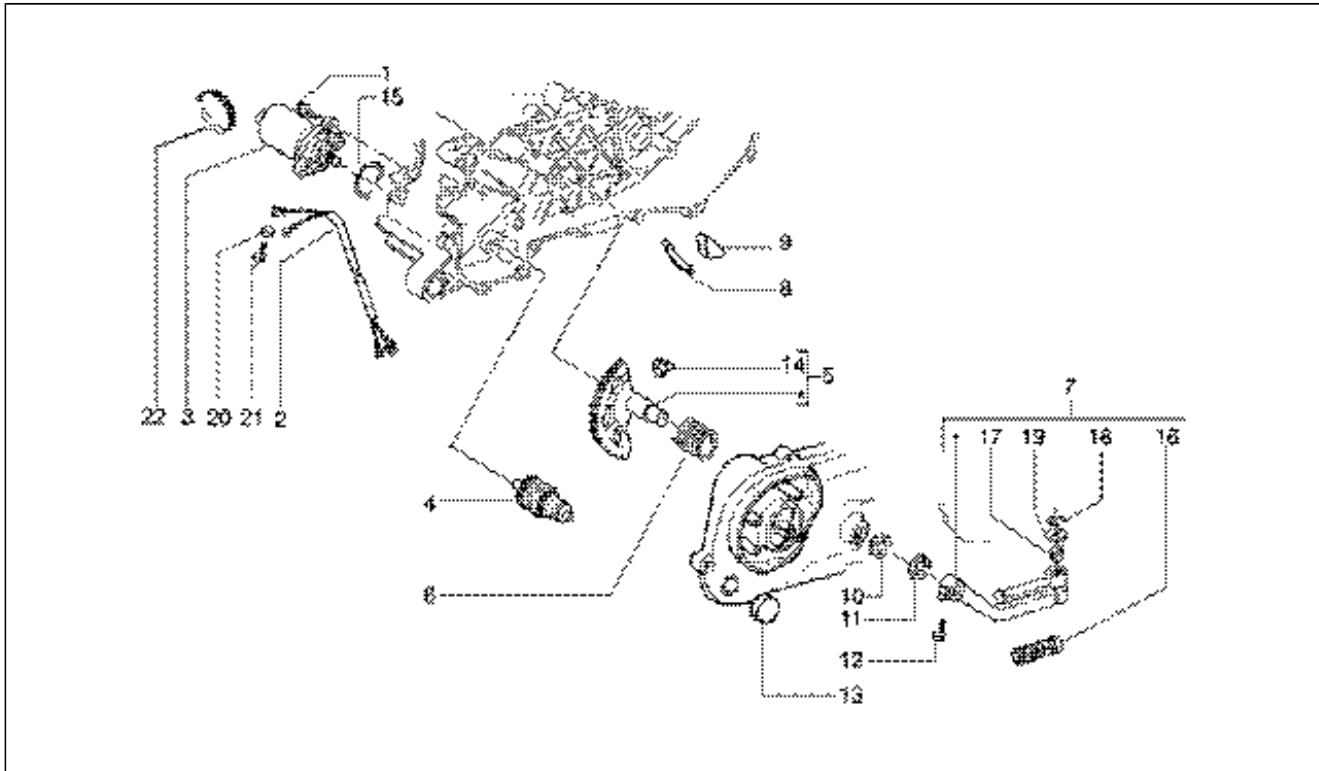

Assembly	Motore
Code	T12
Description	Motorino avviamento-leva avviamento
Revision	1

Pos.	Code	Description	Q.ty	Variants
1	414838	Vite	3	
2	294941	Gr.cavetti	1	
3	294713	Motorino avviamento	1	
4	294832	Gr.rinvio	1	
5	434087	Asse m.m.	1	
6	289495	Molla	1	
7	286214	Leva m/m cpl.	1	
8	286206	Piastrina	1	
9	286207	Tampone	1	
10	433987	Rosetta 16,3x23,8	1	
11	006416	Anello Seeger	1	
11	006635	Anello elastico	1	
12	414837	Vite TE flangiata	1	
13	483859	Tappo	1	
14	433603	Tampone	1	
15	224962	Guarnizione	1	
16	286217	Protezione	1	
17	286218	Molla	1	
18	288041	Anello	1	
19	286219	Rosetta 10,1x2,5	1	
20	016404	Rosetta	1	
21	018644	Vite m4x6	1	
22	433459	Fascetta	1