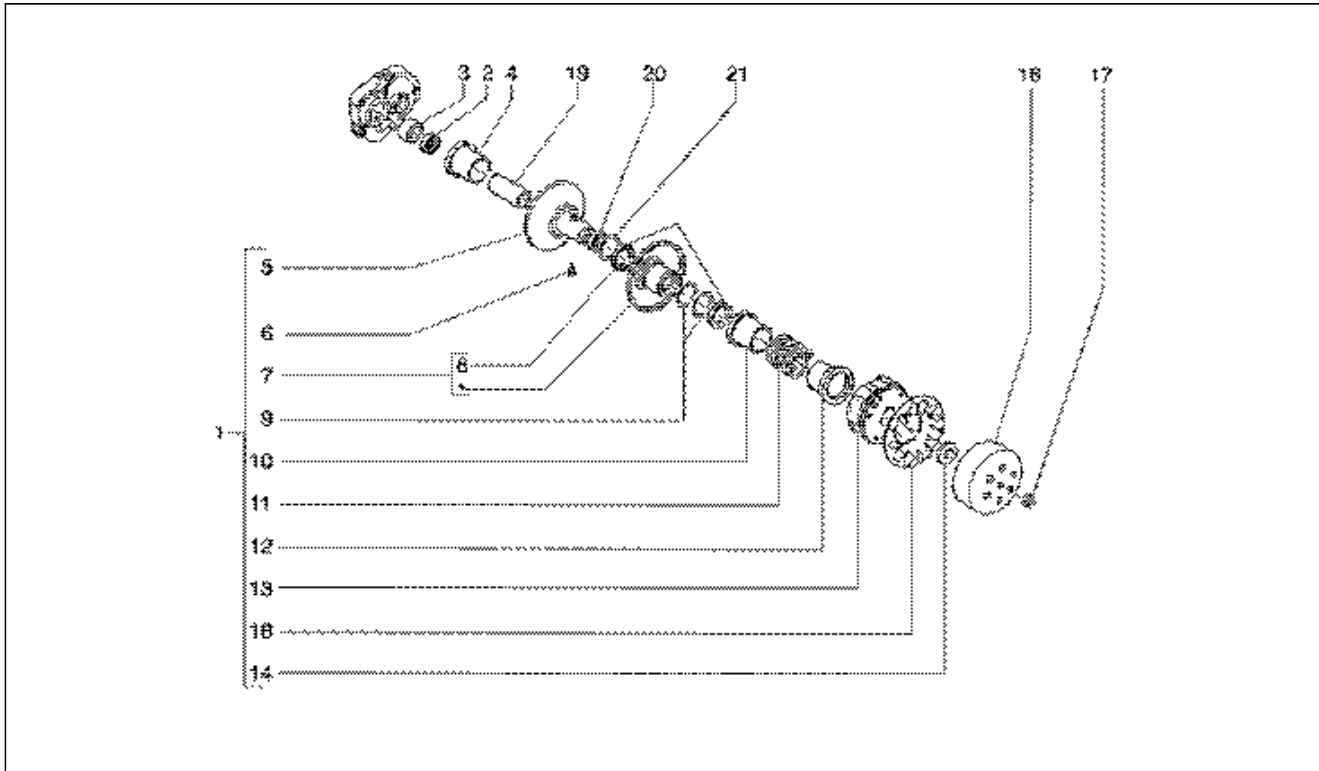

Assembly	Motore
Code	T8
Description	Puleggia condotta
Revision	1

Pos.	Code	Description	Q.ty	Variants
1	4837585	Puleggia	1	
1	827415	Puleggia	1	
2	431068	Cuscinetto	1	
3	432307	Distanziale	1	
4	431067	Scodellino	1	
5	4310845	Semipuleggia	1	
5	826800	Semipuleggia	1	
6	479415	Perno	3	
7	4312855	Semipuleggia	1	
8	431089	Anello di tenuta	2	
9	430585	Guarnizione	2	
10	4310935	Scodellino	1	
11	478752	Molla	1	
12	487936	Scodellino	1	
13	483759	Gr.frizione	1	
14	433232	Ghiera	1	
15	431065	Guarnizione	1	
16	82502R	Tamburo friz.	1	
17	436783	Dado cpl.	1	
18	482305	Ventola	1	
19	431070	Distanziale	1	
20	431069	Cuscinetto	1	
20	483261	Cuscinetto radiale 17x30	1	
20	82753R	Cuscinetto 17x30x7	1