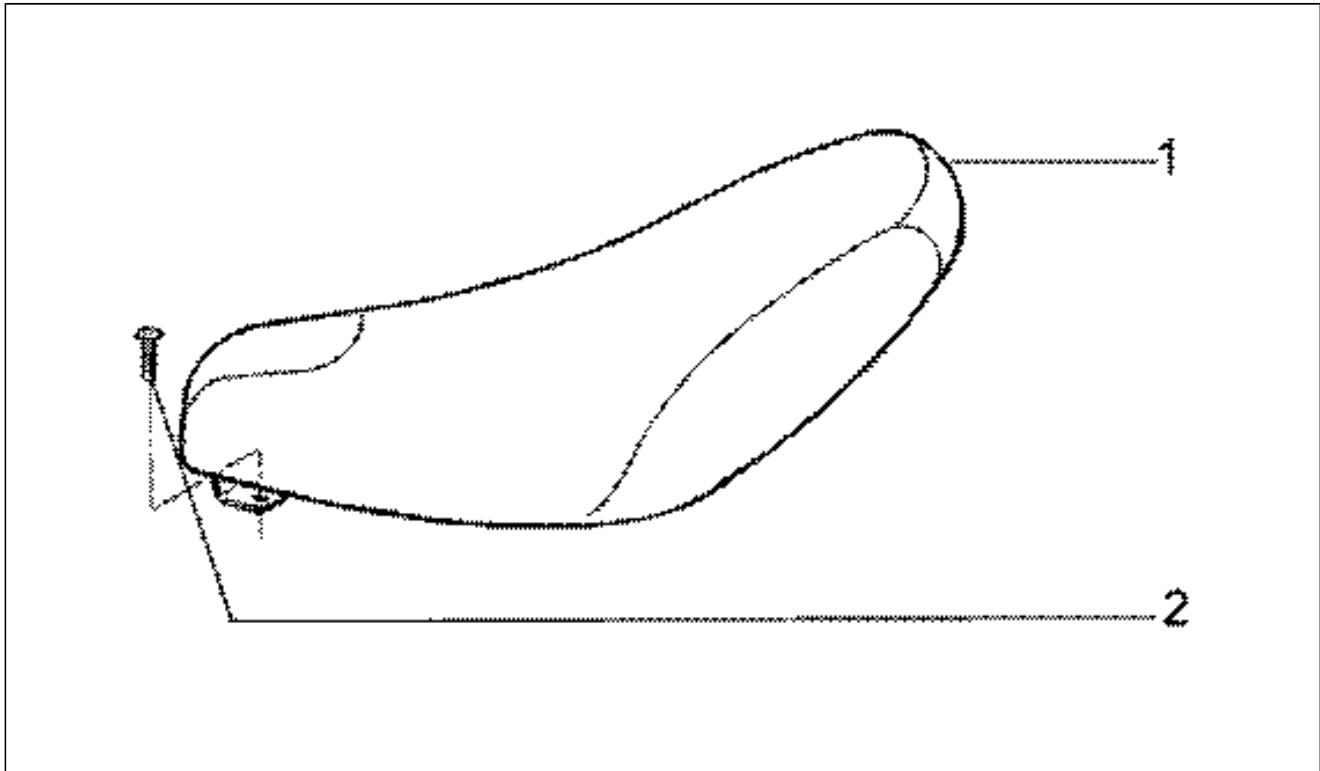

Assembly	Telaio
Code	T33
Description	Sella
Revision	1

Pos.	Code	Description	Q.ty	Variants
1	577886	Sella	1	
1	CM005501	Sella	1	
2	259830	Vite m6x22	2