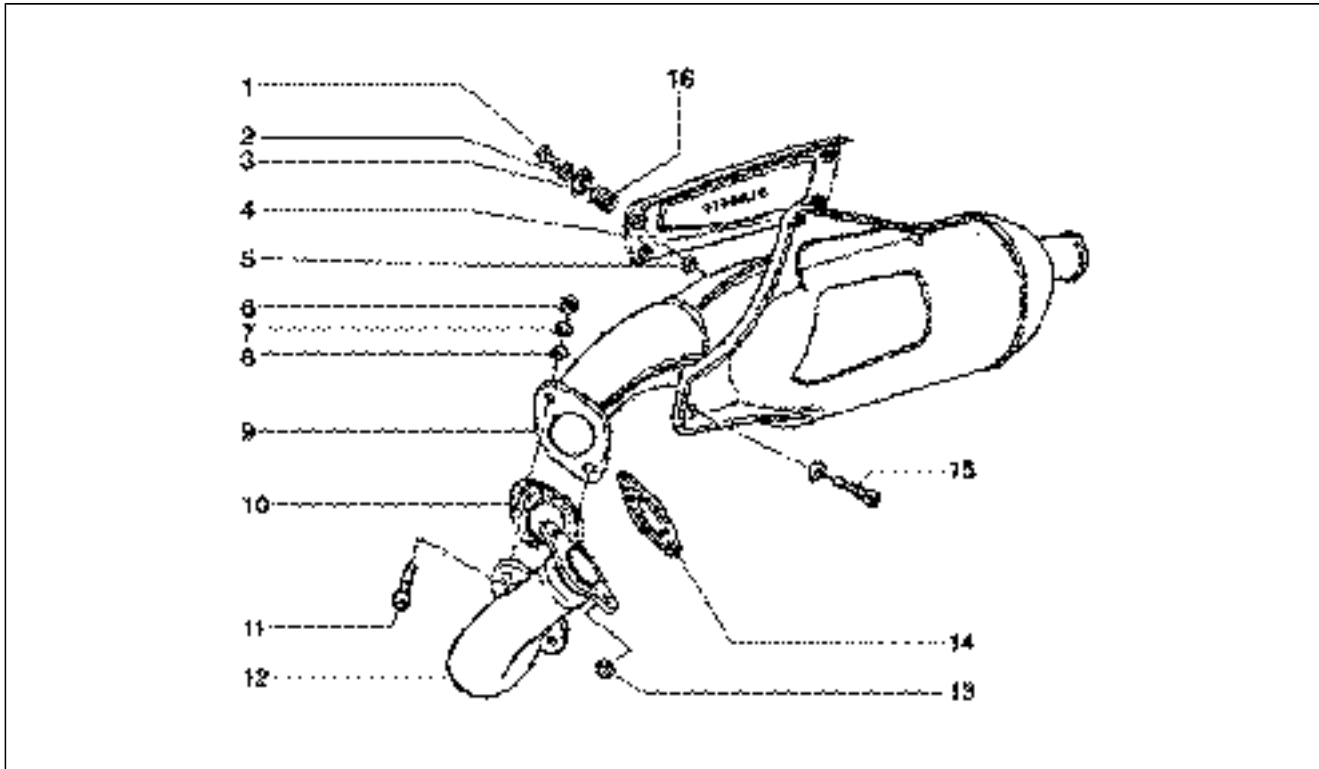

Assembly	Telaio
Code	T19
Description	Marmitta
Revision	1

Pos.	Code	Description	Q.ty	Variants
1	433800	Vite automaschiante	4	
2	016405	Rondella elastica	4	
3	482282	Rondella 12,4x25,3x4,7	4	
4	482280	Protezione paracalore	1	
5	103556	Rondella	4	
6	001564	Dado	2	
7	016408	Rosetta elastica	2	
8	016604	Rondella	2	
9	482274	Marmitta	1	
10	432127	Guarnizione	1	
11	015792	Vite	2	
12	484344	Tubo scarico	1	
13	015341	Dado flangiato	2	
14	431600	Guarnizione	1	
15	432334	Vite m8x50	2	
15	844483	Vite m8x50	2	
16	482281	Distanziale elastico	4