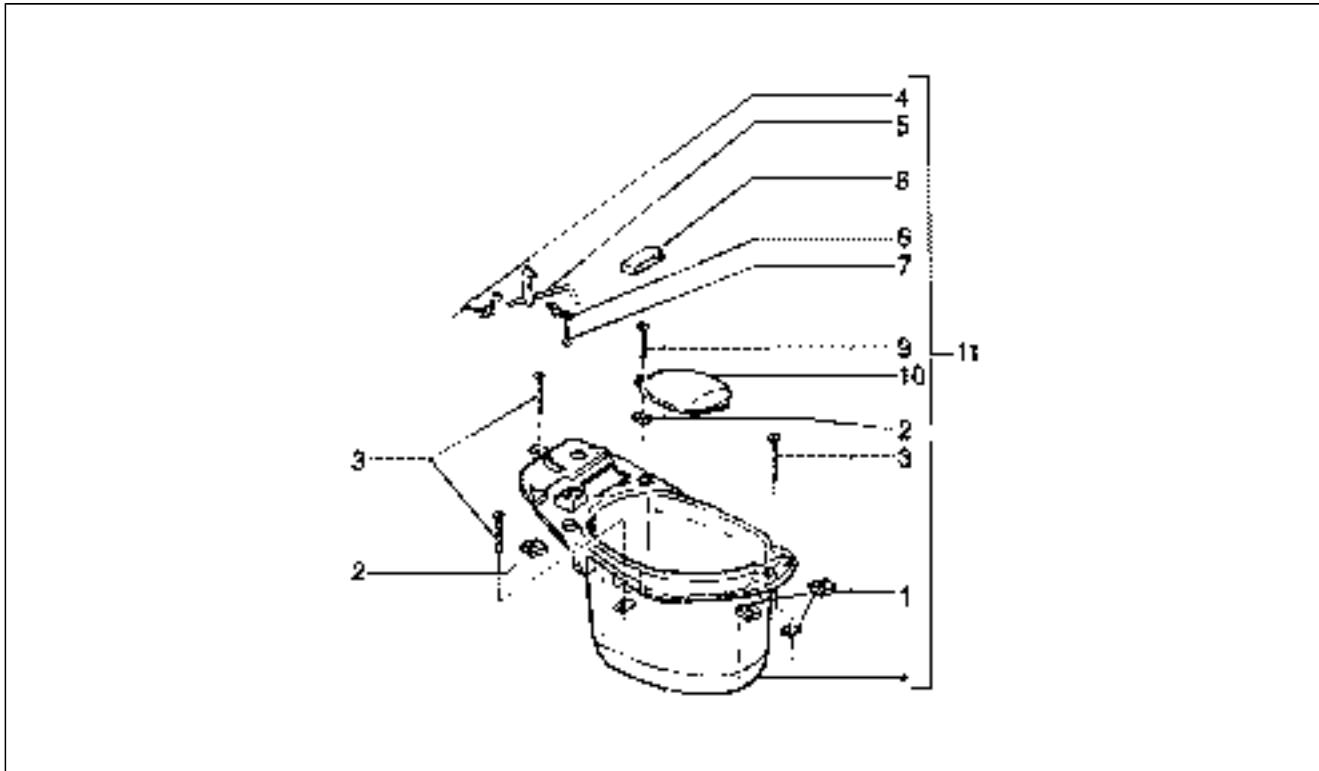

Assembly	Telaio
Code	T24
Description	Portacasco
Revision	1

Pos.	Code	Description	Q.ty	Variants
1	254485	Piastrina elastica M6	8	
2	184142	Clip	4	
3	259348	Vite	2	
3	575249	Vite	2	
4	575766	Molla	1	
5	299349	Perno	1	
6	296743	Piastrina	1	
7	008432	Vite d3,5x9,5	2	
8	299386	Coperchio	1	
9	259349	Vite	1	
10	297349	Portello	1	
10	576108	Portello	1	
11	298141	Portacasco	1	
11	575251	Portacasco	1	
11	577820	Portacasco completo	1	