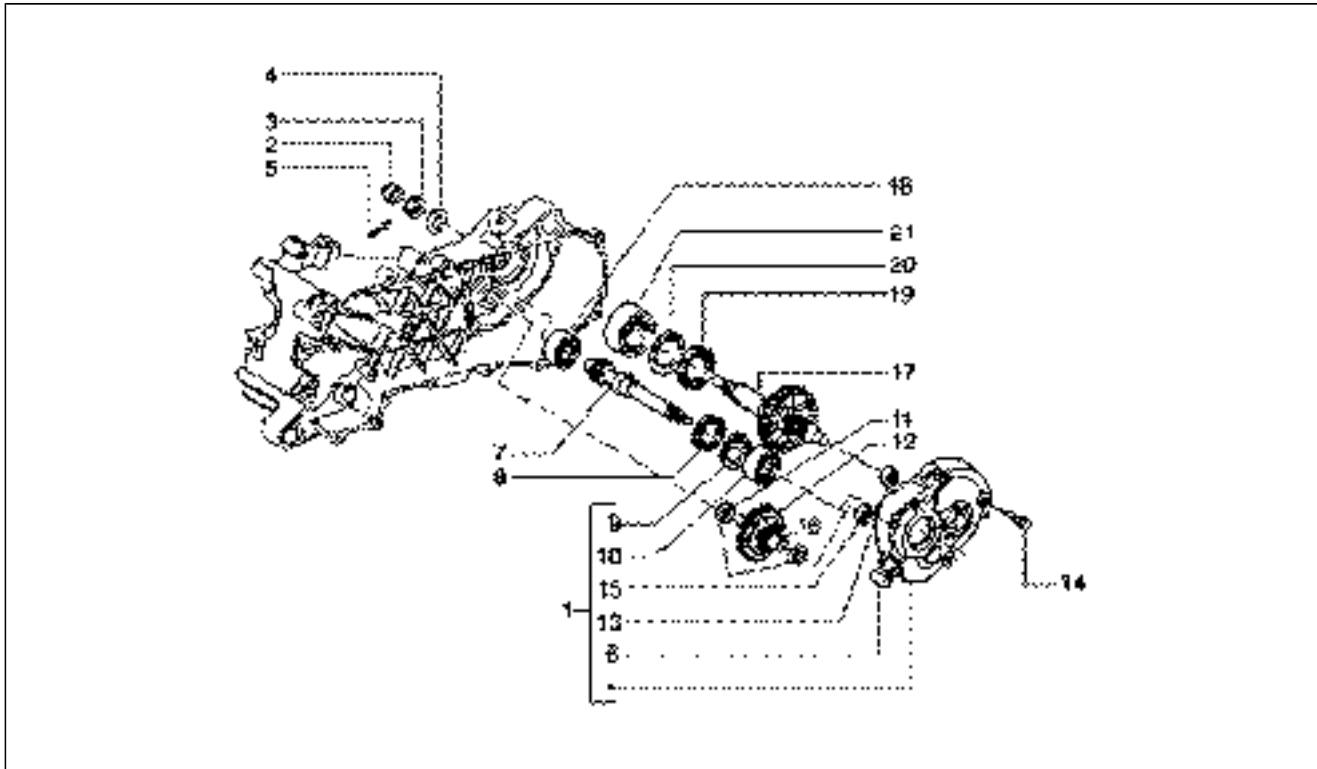

Assembly	Motore
Code	T10
Description	Asse ruota post.
Revision	1

Pos.	Code	Description	Q.ty	Variants
1	4872495	Coperchio	1	
1	8274215	Coperchio	1	
2	194423	Cappellotto	1	
3	563728	Dado M16x13	1	
4	273099	Rosetta piana	1	
5	012789	Copiglia	1	
6	239388	Grano di riferimento 6,5x9,5x15	2	
7	4347935	Albero pul.	1	
7	8267985	Albero pul.	1	
8	430391	Anello	1	
8	82539R	Anello di tenuta	1	
9	433748	Anello el.	1	
9	827396	Anello el.	1	
10	82545R	Cuscinetto a sfere	1	
10	833701	Cuscinetto a sfere 47x20x14	1	
11	433368	Rondella	2	
11	485681	Rondella	2	
11	485682	Rondella	2	
11	485683	Rondella	2	
11	485684	Rondella	2	
11	485685	Rondella	2	
11	485701	Rondella	2	
12	4855265	Ingranaggio	1	
12	4856355	Albero rinvio	1	
13	174710	Astuccio a rulli	1	
14	620068	Vite m6x50	5	
15	430228	Astuccio a rulli	1	
16	4855295	Albero scalanato	1