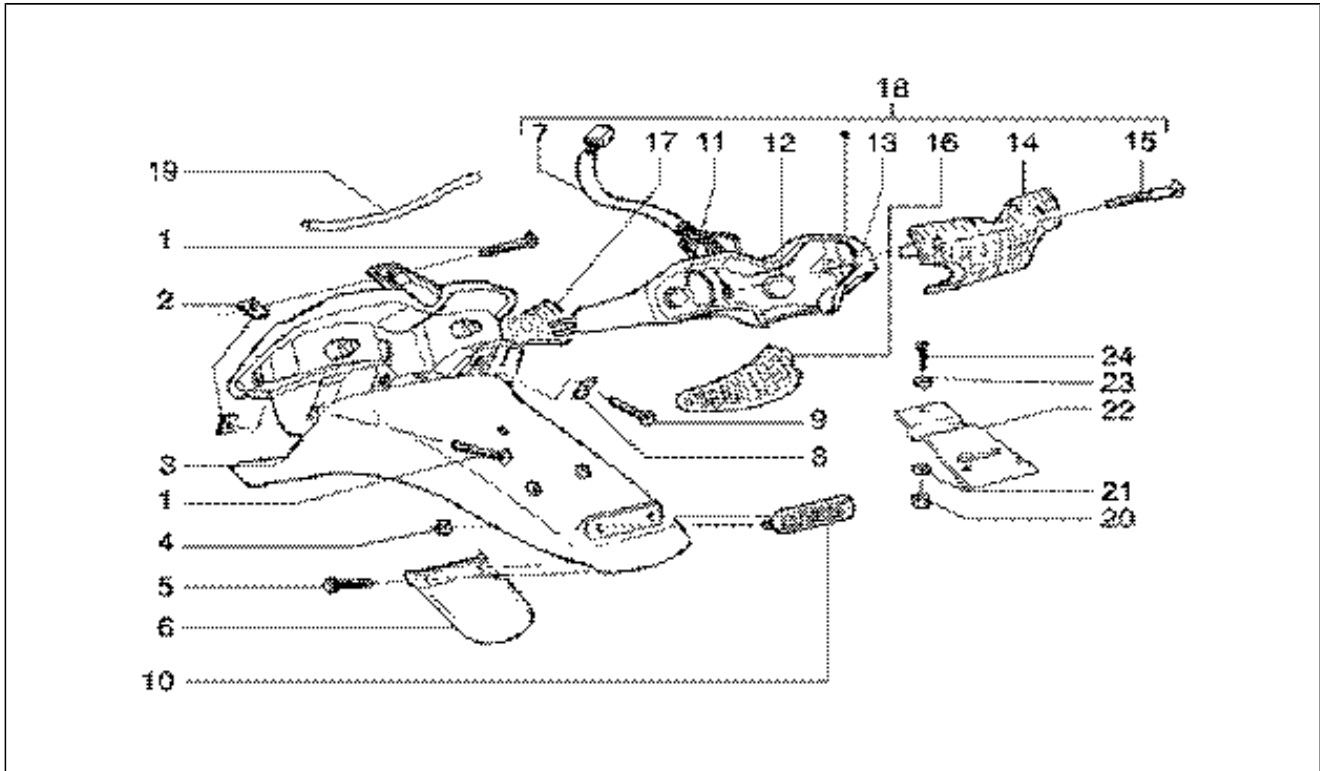

Assembly	Impianto elettrico
Code	T48
Description	Fanalino posteriore
Revision	1

Pos.	Code	Description	Q.ty	Variants
21	016404	Rosetta	3	
22	5801254	Portatarga	1	
22	580130	Portatarga	1	
22	581371	Portatarga	1	
23	013754	Rondella	3	
23	013763	Rosetta 4,2x12x1	3	
24	018591	Vite	3