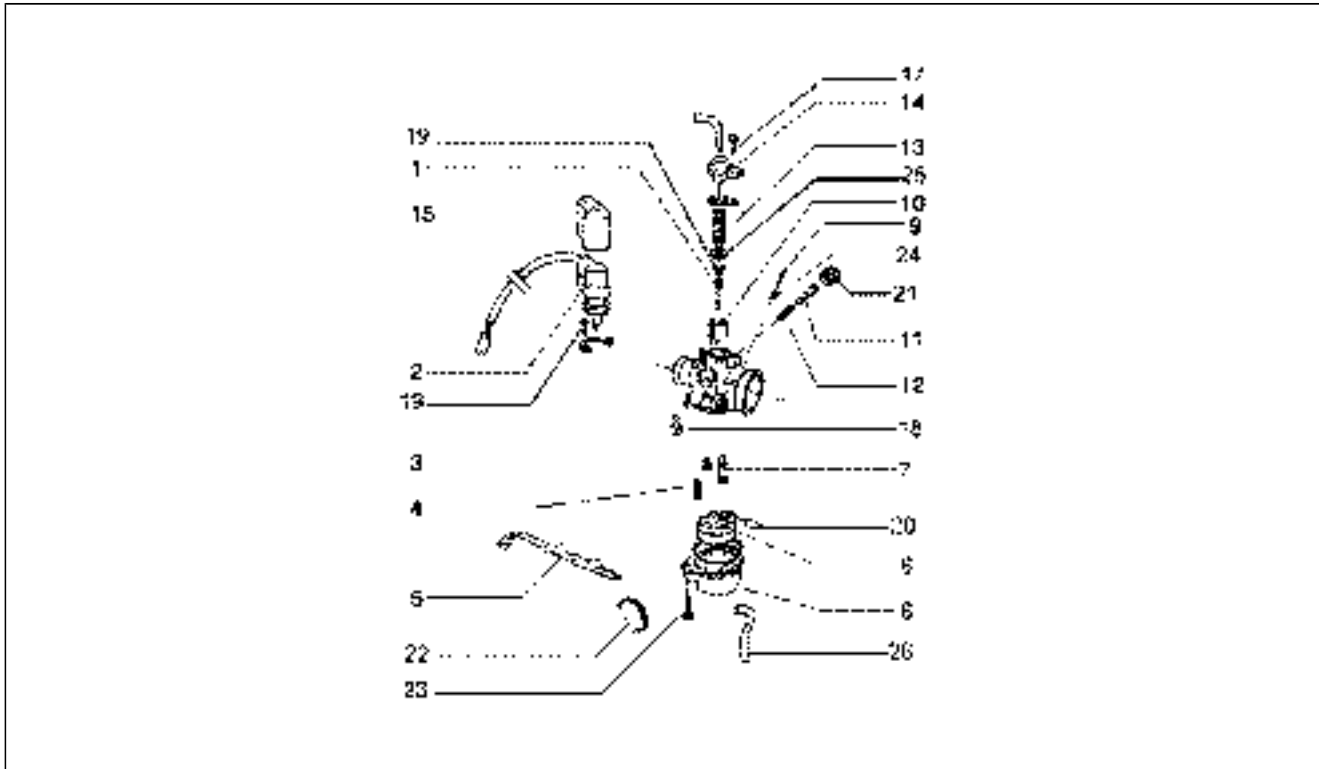

Assembly	Motore
Code	T17
Description	Carburatore dell'orto
Revision	1

Pos.	Code	Description	Q.ty	Variants
1	435864	Spillo	1	
1	487084	Spillo	1	
2	82566R	Disp.avv.autom.	1	
3	CM101742	Getto max	1	
4	482915	Spillo	1	
5	825065	Resistenza	1	
6	482916	Galleggiante cpl.	1	
7	487082	Getto minimo	1	
8	484369	Vaschetta	1	
9	CM107704	Vite reg.	1	
10	432507	Valvola gas	1	
10	825843	Valvola gas	1	
11	432521	Vite	1	
11	487363	Vite	1	
11	CM107705	Vite aria min.	1	
12	432515	Molla	1	
13	432511	Molla	1	
13	487367	Molla	1	
14	487365	Coperchio	1	
14	8253595	Carter	1	
15	288883	Cuffia	1	
16	289575	Vite	2	
17	487364	Vite	2	
18	436206	Valvola olio cpl.	1	
19	432416	O-ring	1	
20	288881	Perno galleggiante	1	
22	109960	Fascetta	1	
23	288862	Vite fiss.vaschetta	2