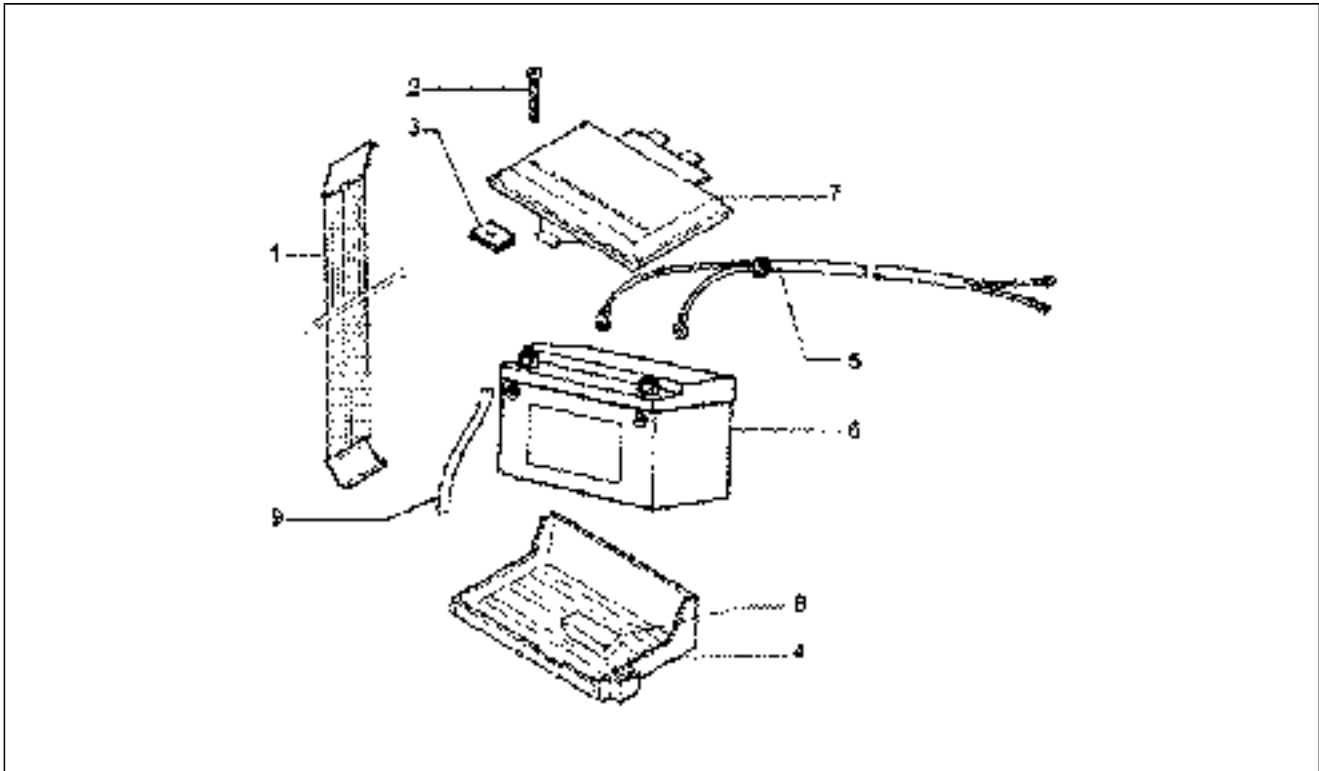

Assembly	Impianto elettrico
Code	T53
Description	Batteria
Revision	1

Pos.	Code	Description	Q.ty	Variants
1	090854	Cinghia	1	
2	015911	Vite	1	
3	196272	Piastrina	1	
4	573788	Vaschetta	1	
4	575243	Vaschetta	1	
5	294958	Gr. cavetti	1	
6	497412	Batteria	1	
6	580139	Batteria	1	
7	575951	Coperchio batt	1	
7	576170	Coperchio batteria	1	
7	577586	Coperchio batteria	1	
8	297446	Tampone	1	
9	582520	Tubo sfiato	1