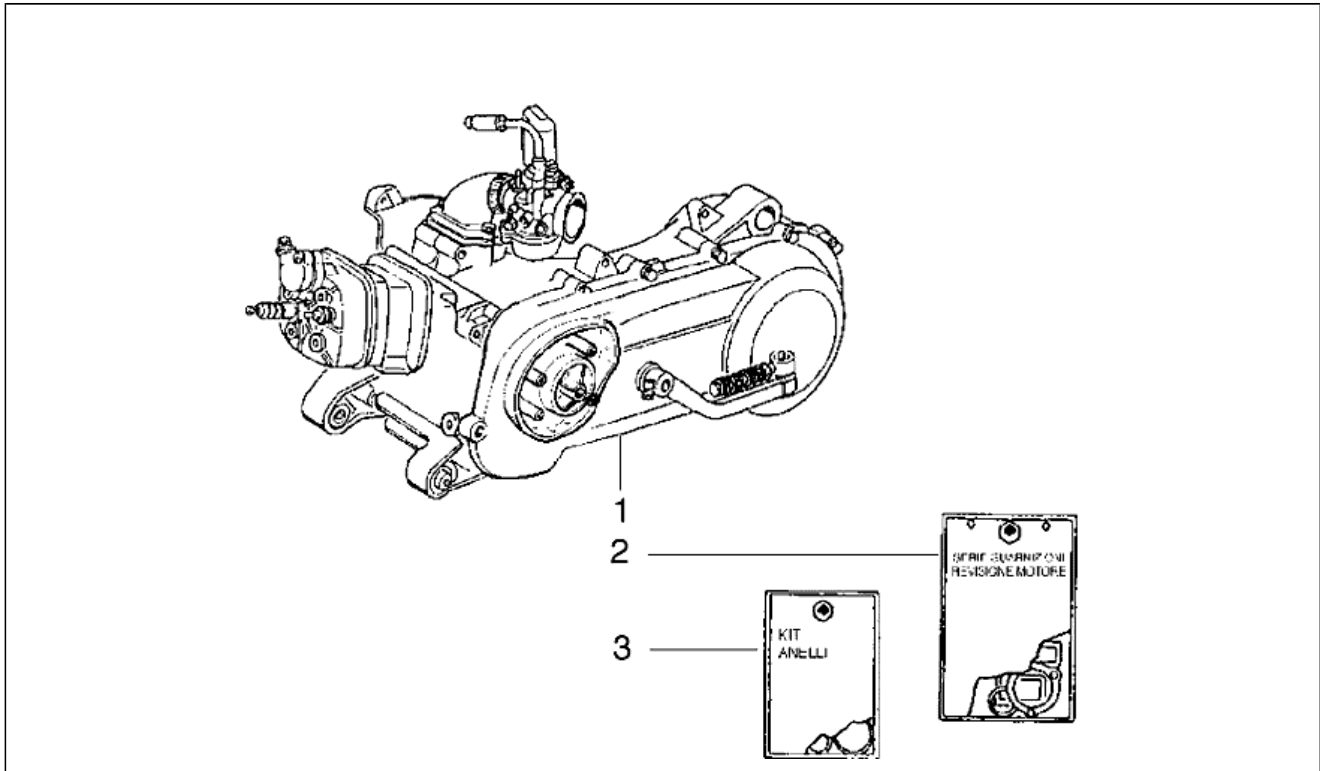

Assembly	Motore
Code	T1
Description	Motore
Revision	1

Pos.	Code	Description	Q.ty	Variants
1	4857465	Motore	1	
1	8283695	Motore	1	
2	494705	Serie guarniz.	1	
3	494706	Kit anelli	1