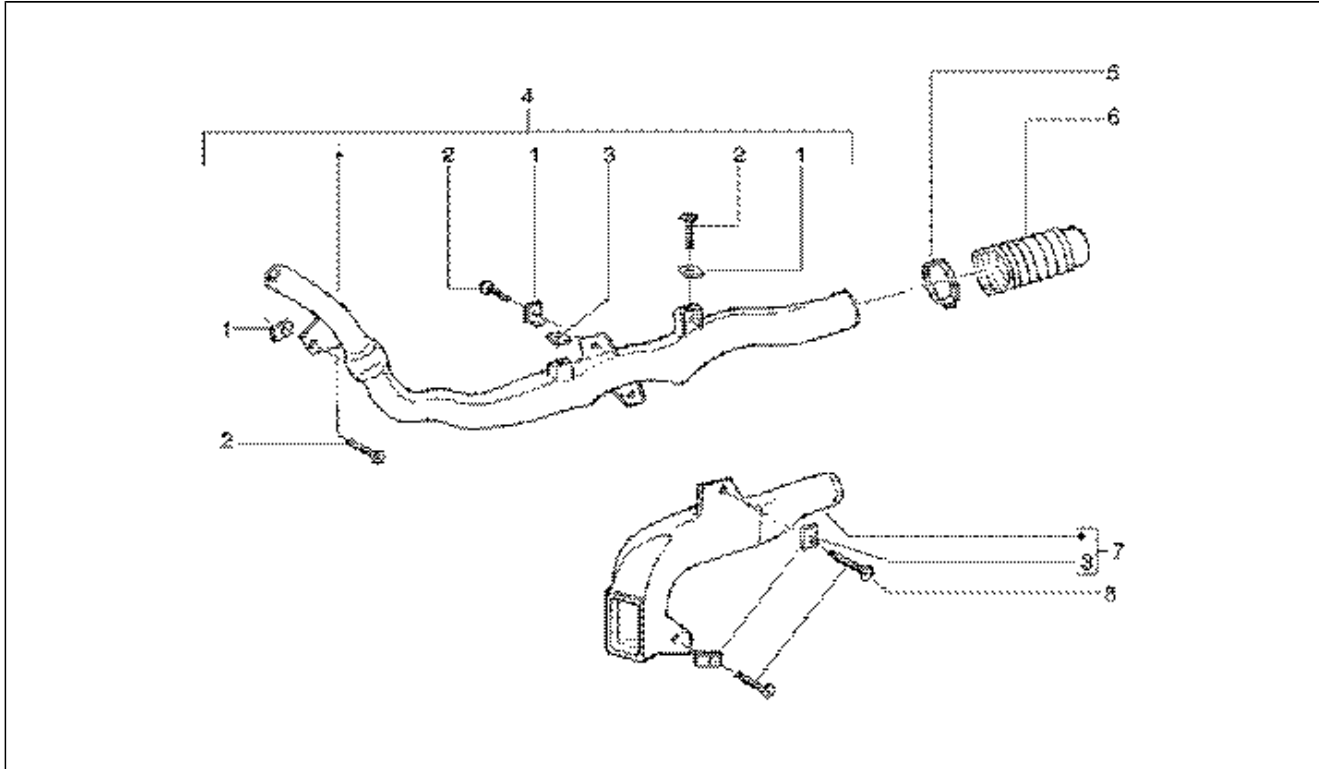

Assembly	Motore
Code	T7
Description	Tubo raffreddamento cinghia-tubo aspirazione
Revision	1

Pos.	Code	Description	Q.ty	Variants
1	184142	Clip	2	
2	015911	Vite	3	
2	258249	Vite 4,2x19	3	
3	254485	Piastrina elastica M6	4	
4	299969	Tubo raffr.	1	
5	109960	Fascetta	2	
6	479707	Soffietto presa aria	1	
7	574365	Tubo aspirazione	1	
8	259830	Vite m6x22	2