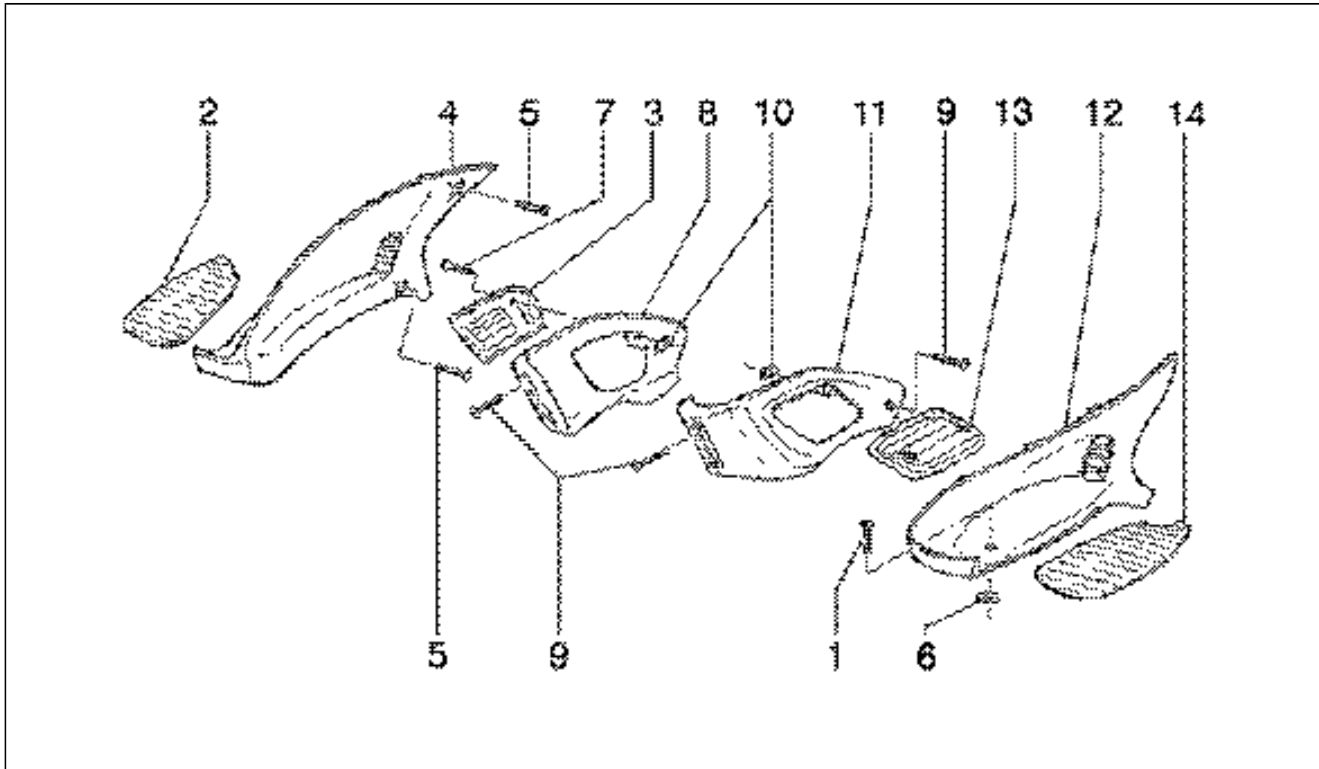

Assembly	Telaio
Code	T29
Description	Carenature
Revision	1

Pos.	Code	Description	Q.ty	Variants
1	259830	Vite m6x22	2	
2	299776	Tappeto	1	
3	298895000C	Griglia	1	
3	5756590028	Griglia	1	
4	298134000D	Pedana	1	
4	298134000P	Pedana	1	
5	297498	Vite	4	
6	254485	Piastrina elastica M6	4	
7	270723	Vite	7	
8	2988930003	Pres a aria	1	
8	298893000P	Pres a aria	1	
8	2988930043	Pres a aria	1	
8	29889300NC	Pres a aria	1	
9	015911	Vite	2	
9	258249	Vite 4,2x19	8	
10	184142	Clip	8	
11	298892000G	Pres a aria	1	
11	298892000P	Pres a aria	1	
11	2988920028	Pres a aria	1	
11	2988920043	Pres a aria	1	
11	29889200NC	Pres a aria	1	
12	298133000D	Pedana	1	
12	298133000P	Pedana	1	
13	298894000C	Griglia	1	
13	5756580028	Griglia	1	
14	299775	Tappeto	1