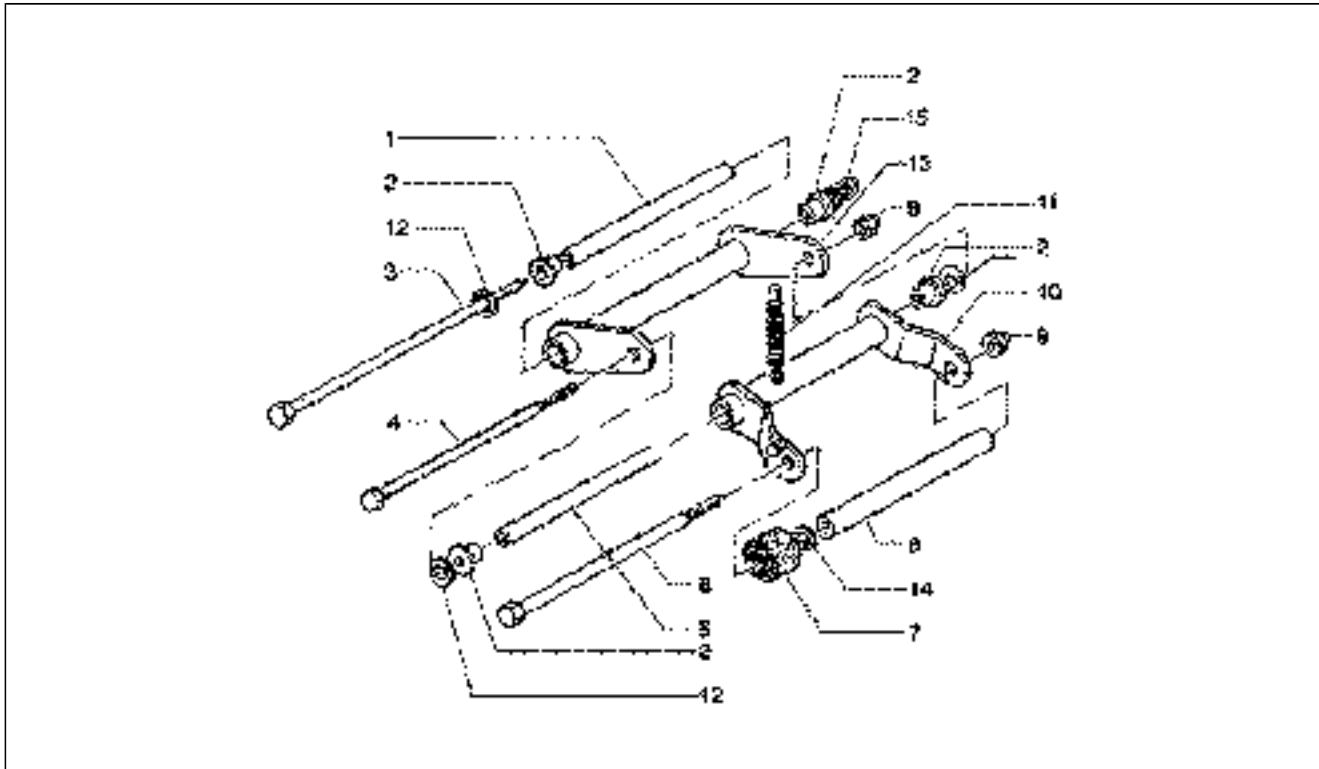

Assembly	Sospensioni-Ruote
Code	T42
Description	Braccio oscillante
Revision	1

Pos.	Code	Description	Q.ty	Variants
1	269448	Distanziale	1	
2	273773	Bussola	4	
3	563977	Vite M10x240	1	
4	271807	Vite	1	
5	273765	Distanziale	1	
6	271779	Vite M10x202	1	
7	2727785	Silentblock	1	
8	271395	Distanziale	1	
9	232108	Dado	2	
10	273463	Braccio osc.	1	
10	563929	Braccio osc.	1	
11	272329	Molla	1	
12	273774	Anello ten.	4	
13	563928	Braccio osc.	1	
14	006416	Anello Seeger	1	
15	231370	Dado autofrenante	1