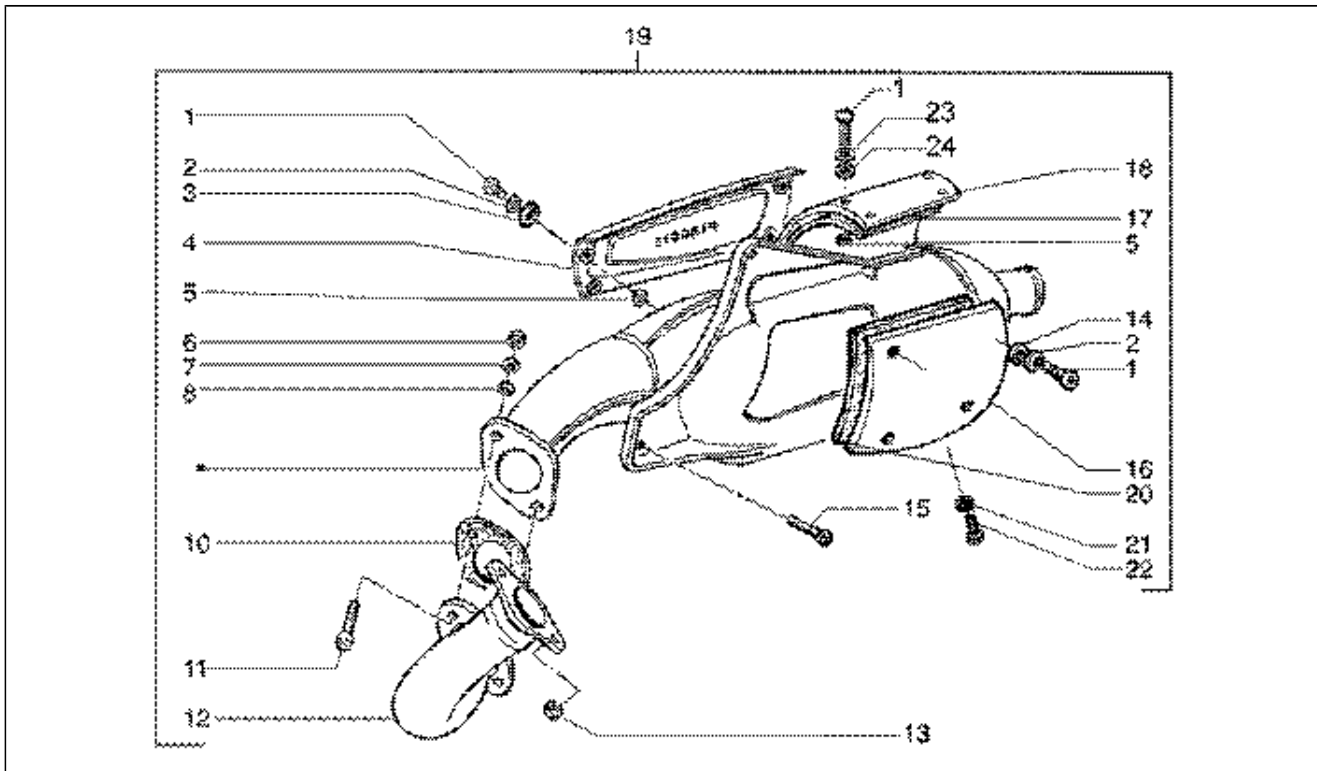

Assembly	Telaio
Code	T19/A
Description	Marmitta catalizzata
Revision	1

Pos.	Code	Description	Q.ty	Variants
1	827192	Vite	7	
2	016405	Rondella elastica	3	
3	003055	Rondella piana 5,4x10x0,8	3	
4	480990	Protezione	1	
4	482280	Protezione paracalore	1	
5	013754	Rondella	2	
6	001564	Dado	2	
7	016408	Rosetta elastica	2	
8	016604	Rondella	2	
10	432127	Guarnizione	1	
11	015792	Vite	2	
12	484344	Tubo scarico	1	
13	015341	Dado flangiato	2	
14	006078	Rosetta piana	1	
15	432334	Vite m8x50	2	
15	844483	Vite m8x50	2	
16	825327	Protezione	4	
17	486993	Copertura	1	
18	486985	Protezione	1	
19	478520	Marmitta completa	1	
19	827170	Marmitta completa	1	
20	825868	Copertura	1	
21	016195	Rosetta	1	
22	433122	Vite TE flangiata	1	
23	827193	Rondella	4	
24	103556	Rondella	4	
24	827564	Rondella	4