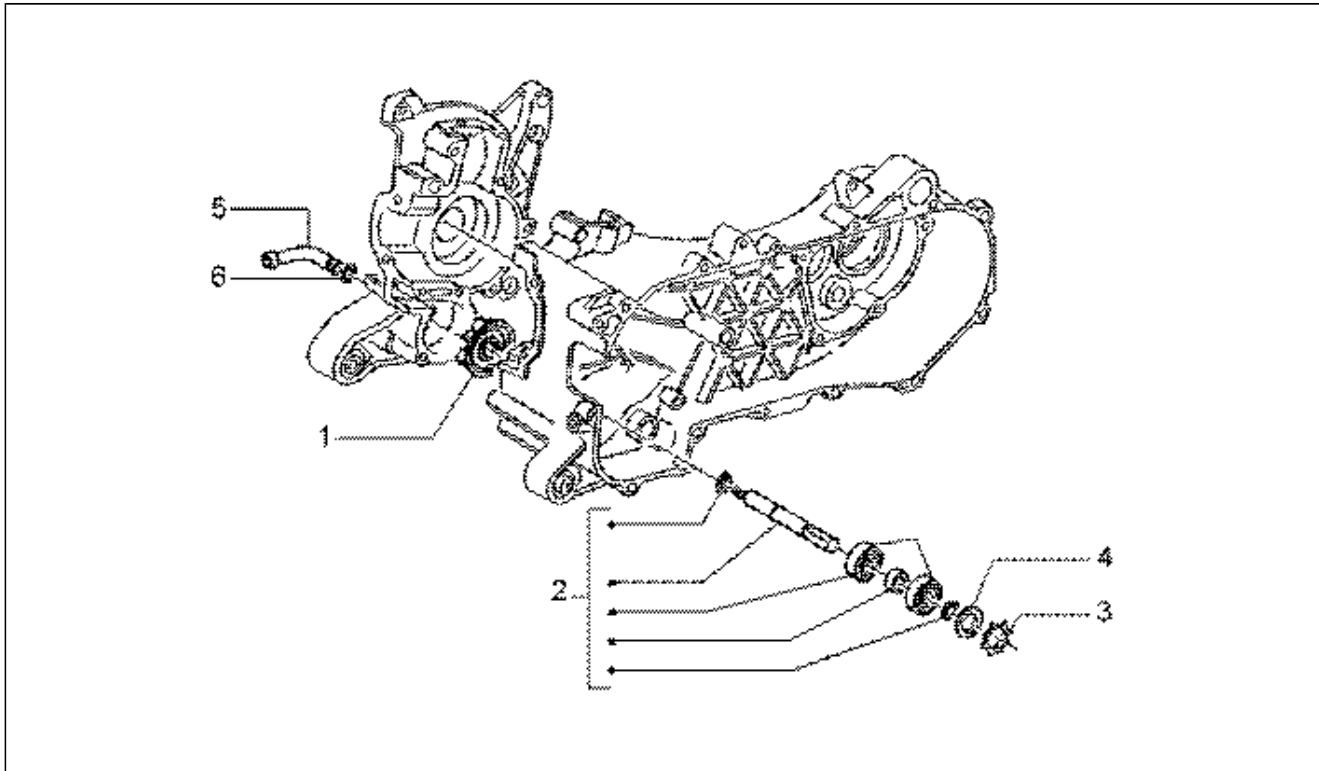

Assembly	Motore
Code	T14
Description	Pompa acqua
Revision	1

Pos.	Code	Description	Q.ty	Variants
1	487167	Girante pompa	1	
2	4335935	Pompa acqua	1	
3	289553	Anello di fermo	1	
4	289554	Rasamento	1	
5	433716	Tubo	1	
6	434468	Anello tenuta	1