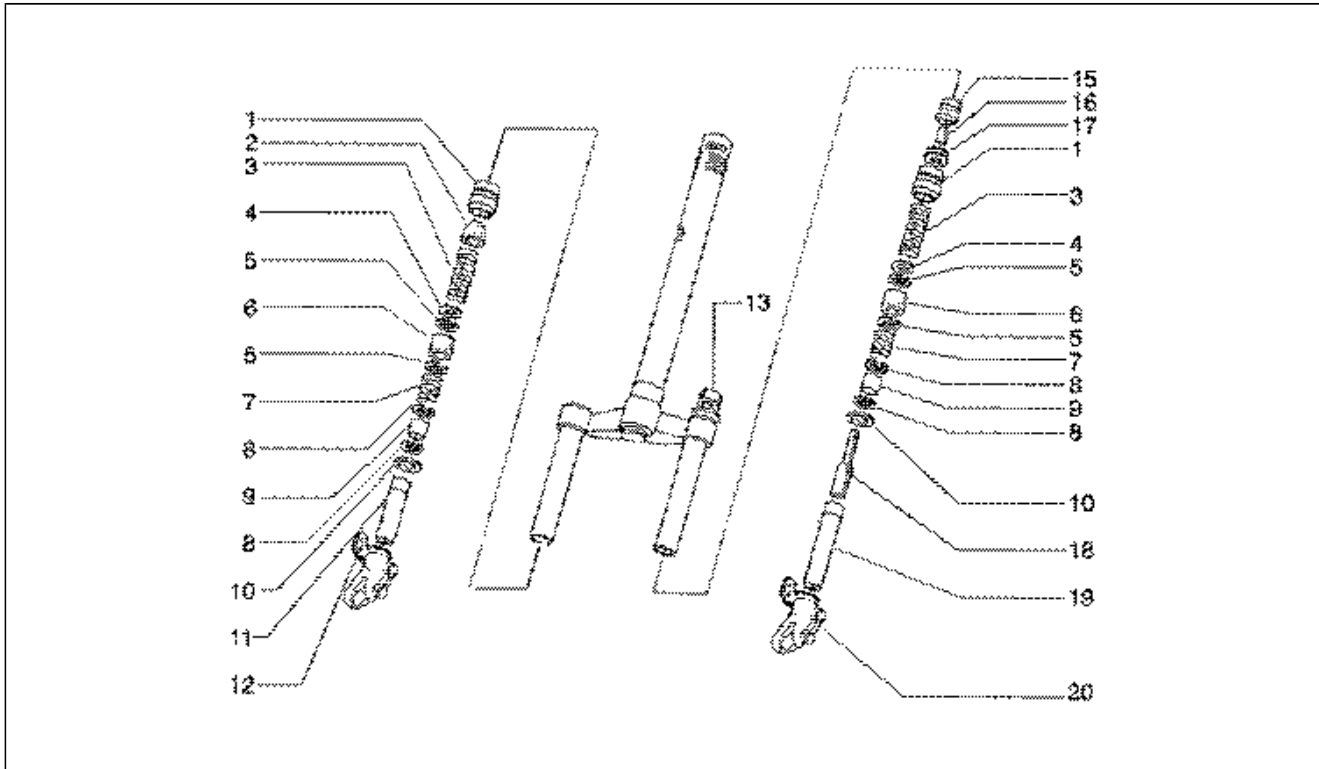

Assembly	Sospensioni-Ruote
Code	T41
Description	Componenti forcella anteriore (modello 97-98-99)
Revision	1

Pos.	Code	Description	Q.ty	Variants
1	494886	Fodero	2	
2	563710	Tampone	1	
3	561925	Molla	4	
4	561924	Anello	2	
5	561922	Anello el.	2	
6	494887	Boccola	2	
7	562789	Molla	2	
8	561919	Anello	4	
9	274468	Distanziale	2	
10	564236	Anello di tenuta	2	
11	494690	Stelo	1	
12	494224	Scarpetta	1	
12	494692	Scarpetta	1	
13	494694	Dado	1	
15	561929	Silentbloc	1	
16	561921	Distanziale	1	
17	494695	Dado	1	
18	562958	Cartuccia ammort.	1	
19	494691	Stelo	1	
20	494692	Scarpetta	1	
20	494693	Scarpetta sinistra	1