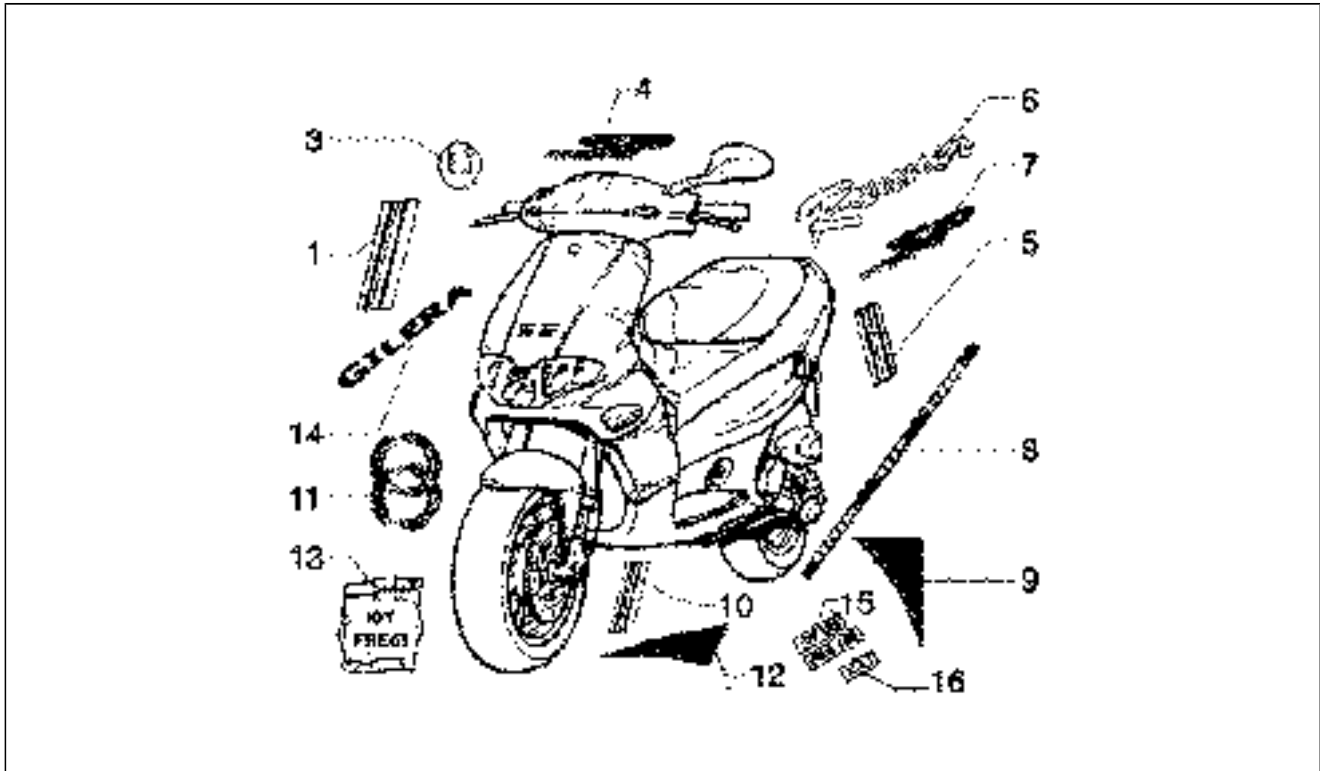

Assembly	Telaio
Code	T26/A
Description	Kit fregi (veicoli sport production)
Revision	1

Pos.	Code	Description	Q.ty	Variants
14	574891	Decalcomania	2	
15	575466	Decalcomania	2	
16	575735	Targhetta "Kat"	1