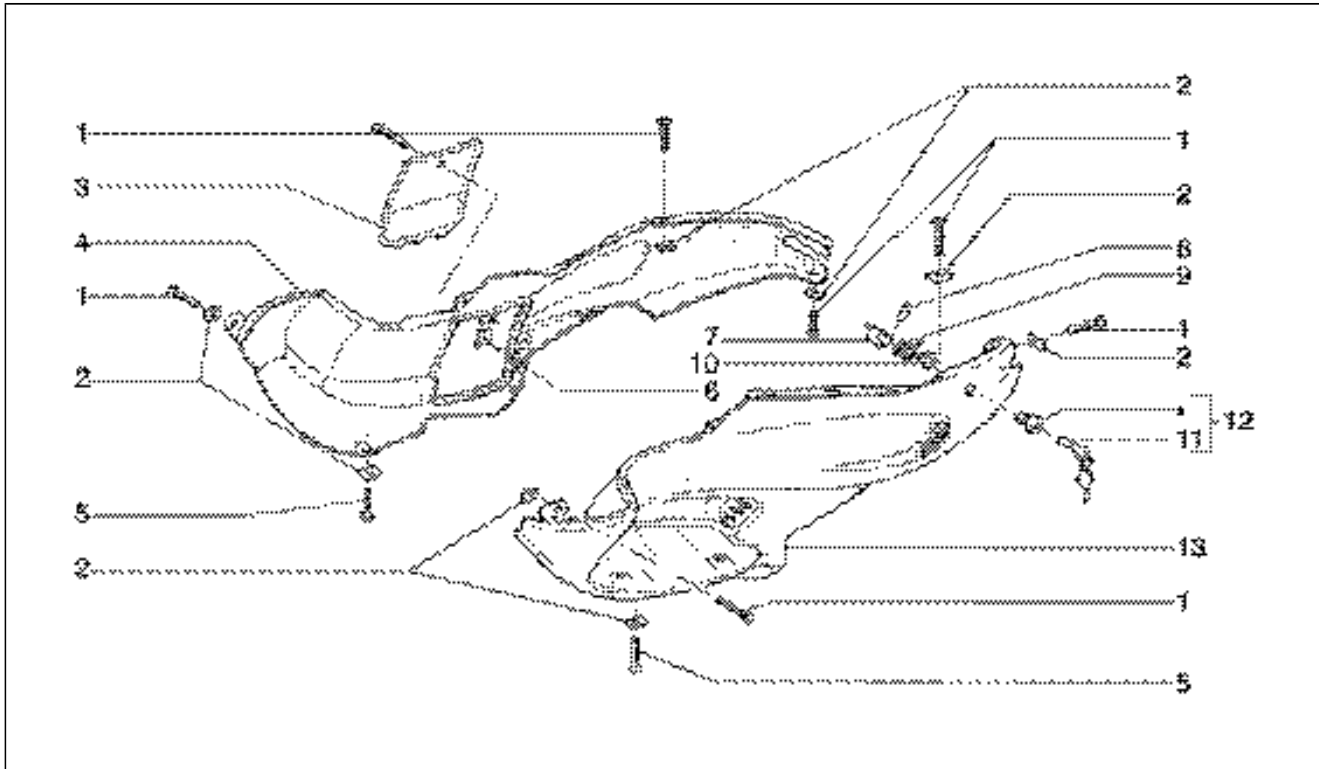

Assembly	Telaio
Code	T27
Description	Carenature
Revision	1

Pos.	Code	Description	Q.ty	Variants
1	015911	Vite	7	
1	259830	Vite m6x22	7	
2	184142	Clip	8	
3	5745245028	Sportello batteria	1	
3	5745245040	Sportello batteria	1	
3	5745245042	Sportello batteria	1	
3	5745245090	Sportello batteria	1	
3	5745245095	Sportello batteria	1	
3	57452450R4	Sportello batteria	1	
3	57452450R6	Sportello batteria	1	
3	620310	Portello batte	1	
3	62031000A7	Sportello batteria	1	
3	62031000E1	Sportello batteria	1	
4	4298005	Fiancata dx.	1	
4	4298005028	Fiancata dx.	1	
4	4298005040	Fiancata dx.	1	
4	4298005042	Fiancata dx.	1	
4	4298005090	Fiancata	1	
4	4298005095	Fiancata dx.	1	
4	42980050A7	Fiancata destra	1	
4	42980050E1	Fiancata destra	1	
4	42980050R4	Fiancata dx.	1	
4	42980050R6	Fiancata dx.	1	
5	575249	Vite	2	
6	184142	Clip	1	
7	576008	Levetta	1	
8	008808	Piastrina	1	
9	465054	Molla	1	