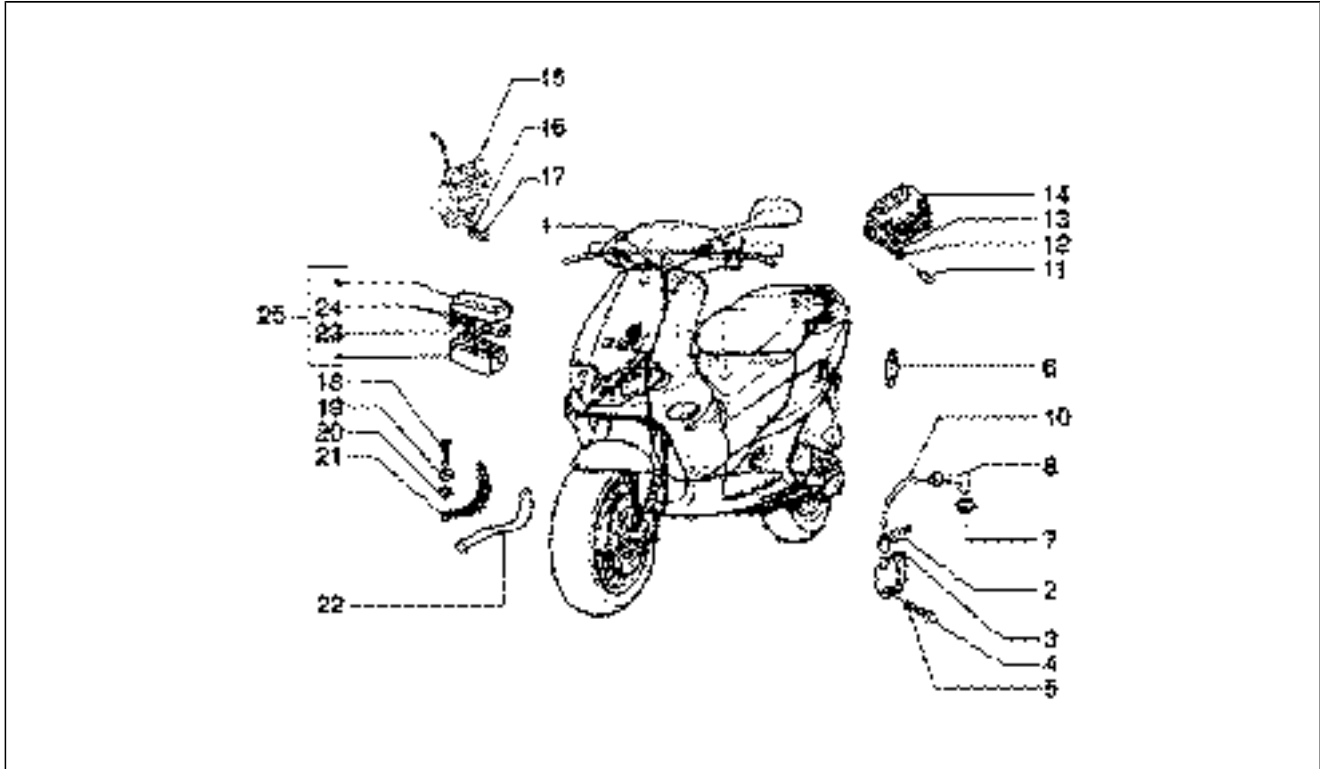

Assembly	Impianto elettrico
Code	T51
Description	Dispositivi elettrici
Revision	1

Pos.	Code	Description	Q.ty	Variants
25	580214	Portafusibile	1	
25	581190	Portafusibile	1	
26	581191	Coperchietto	1