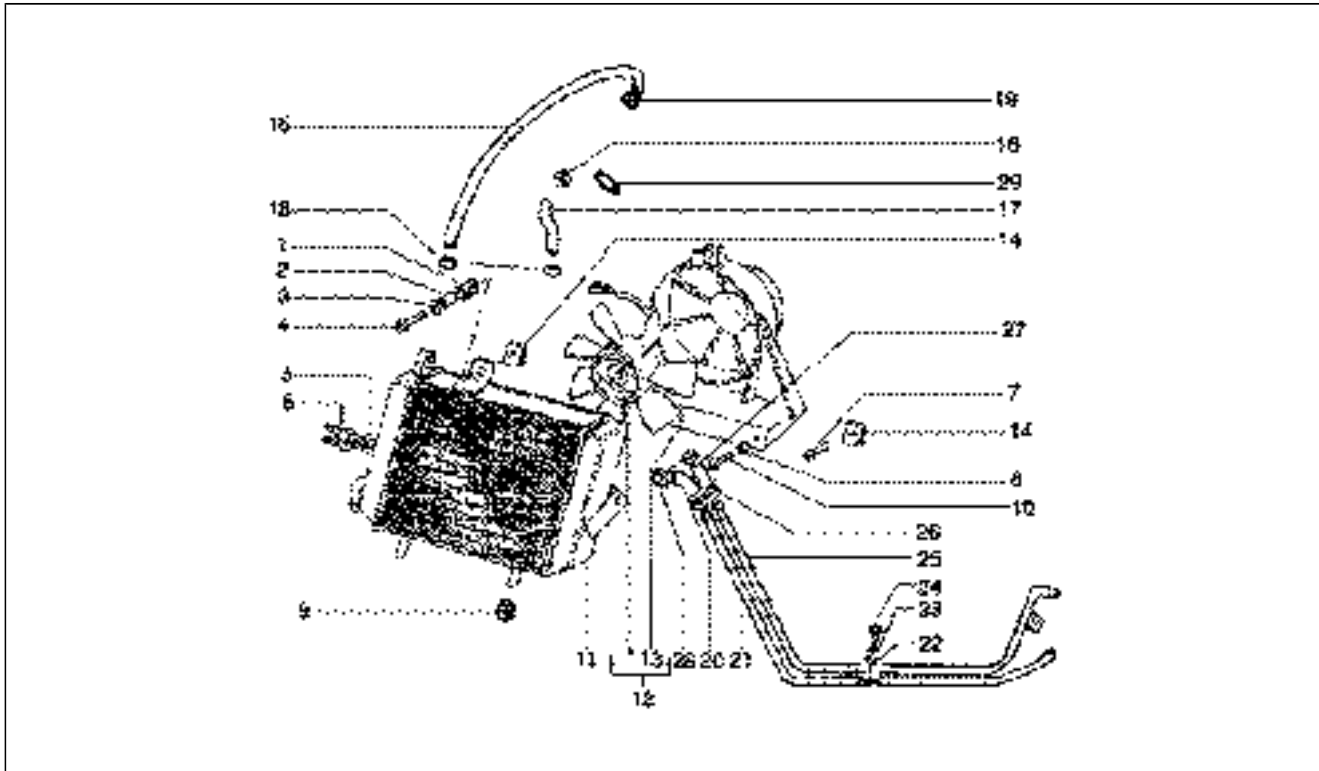

Assembly	Telaio
Code	T22
Description	Impianto di raffreddamento
Revision	1

Pos.	Code	Description	Q.ty	Variants
25	299939	Tubo entrata radiatore	1	
25	575262	Tubo entrata radiatore	1	
26	CM001907	Fascetta stringitubo	2	
27	299944	Raccordo	1	
28	CM001907	Fascetta stringitubo	2	
29	145298	Fascetta	1