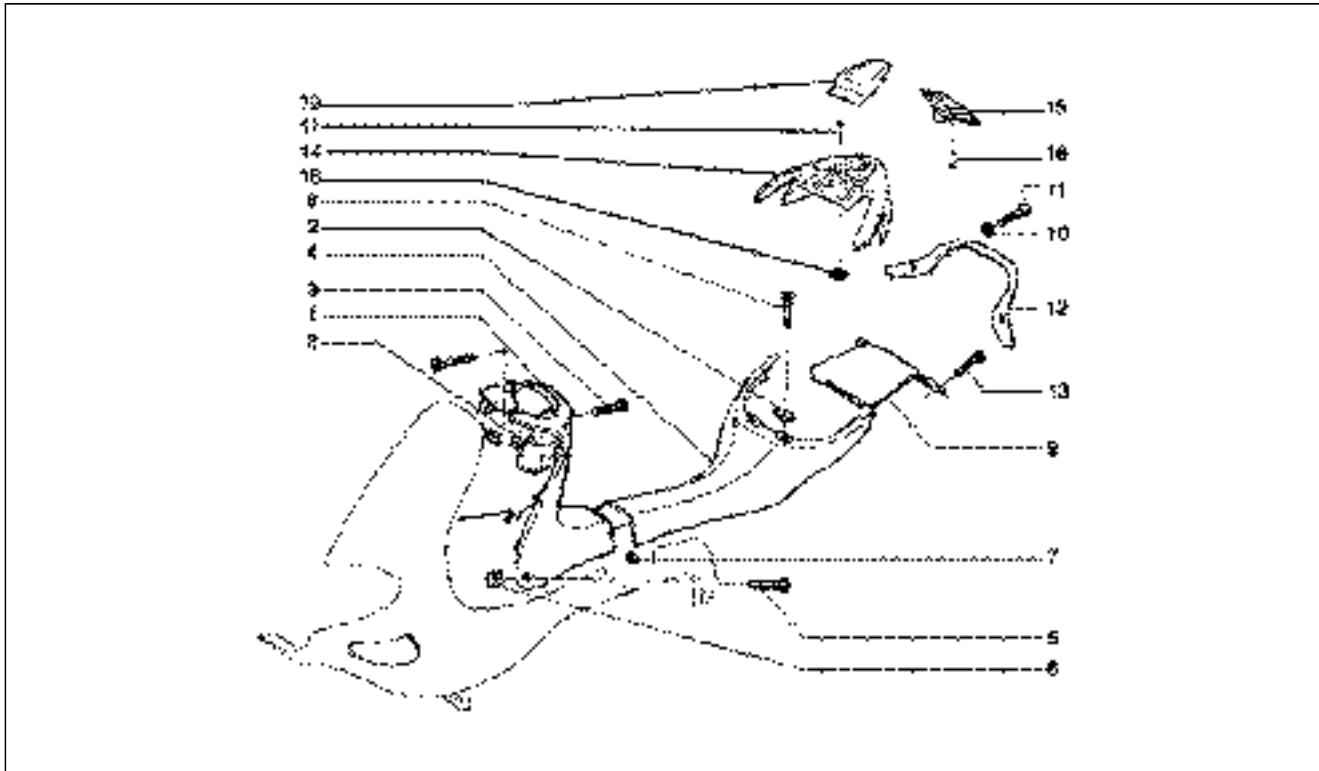

Assembly	Telaio
Code	T30
Description	Carenature
Revision	1

Pos.	Code	Description	Q.ty	Variants
13	015911	Vite	2	
14	577831	Portapacchi	1	
14	6208840095	Portapacchi	1	
15	577833	Griglia	1	
16	297498	Vite	2	
16	5739140034	Targhetta "Gilera"	1	
17	259988	Vite m6x55	4	
18	254485	Piastrina elastica M6	4	
19	577832	Coperchietto	1	
21	5739140034	Targhetta "Gilera"	1	
22	620591	Targhetta logo "Gilera"	2