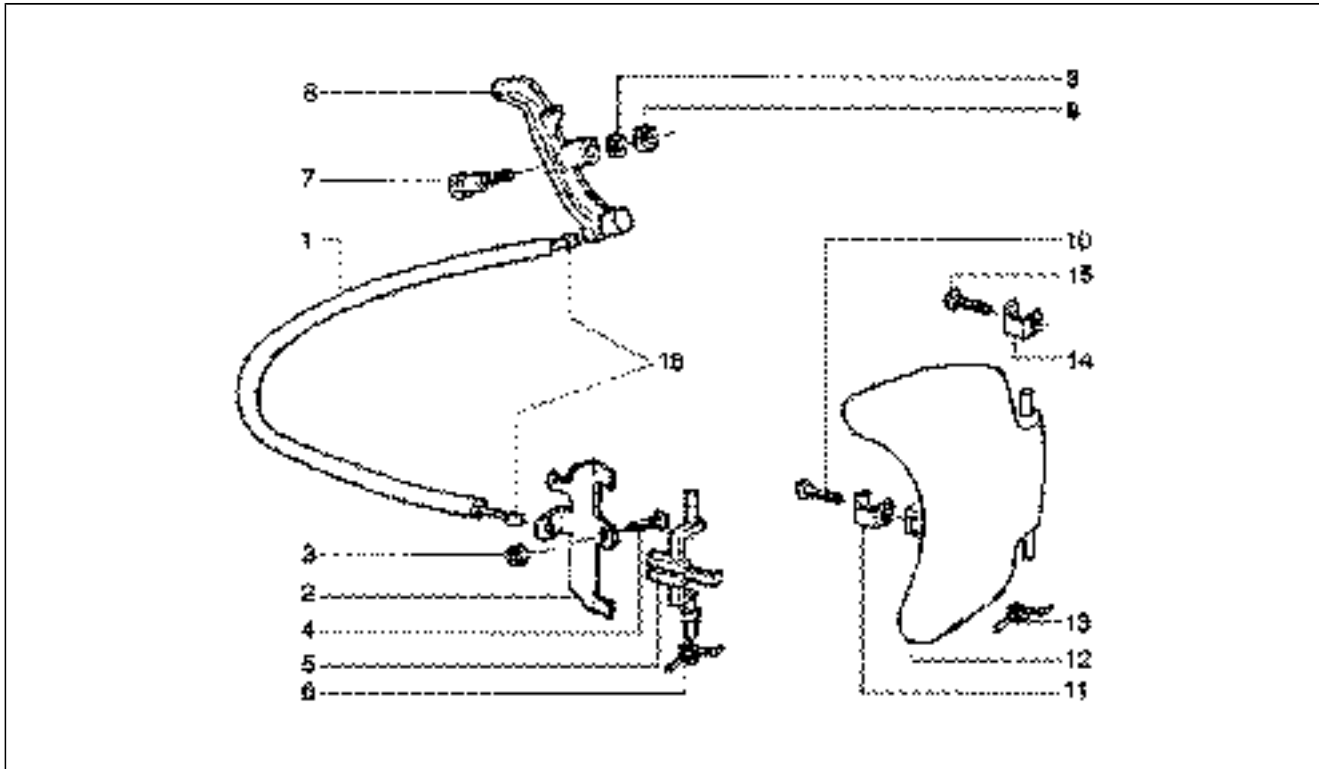

Assembly	Telaio
Code	T31
Description	Portello benzina
Revision	1

Pos.	Code	Description	Q.ty	Variants
1	CM012801	Trasmissione apertura portello	1	
2	299903	Squadretta	1	
3	003054	Rondella 4,3x8x0,5	2	
4	015947	Vite	1	
5	299687	Cagnoletto	1	
6	573090	Molla	1	
7	299972	Vite speciale m4	1	
8	299902	Cagnoletto	1	
9	020104	Dado	1	
9	577620	Dado autofrenante	1	
10	008432	Vite d3,5x9,5	1	
11	299689	Squadretta	1	
12	574263000D	Portello	1	
12	574263000P	Portello	1	
13	574267	Molla	1	
14	573716	Staffa	1	
15	008432	Vite d3,5x9,5	2	
16	140333	Terminale	2