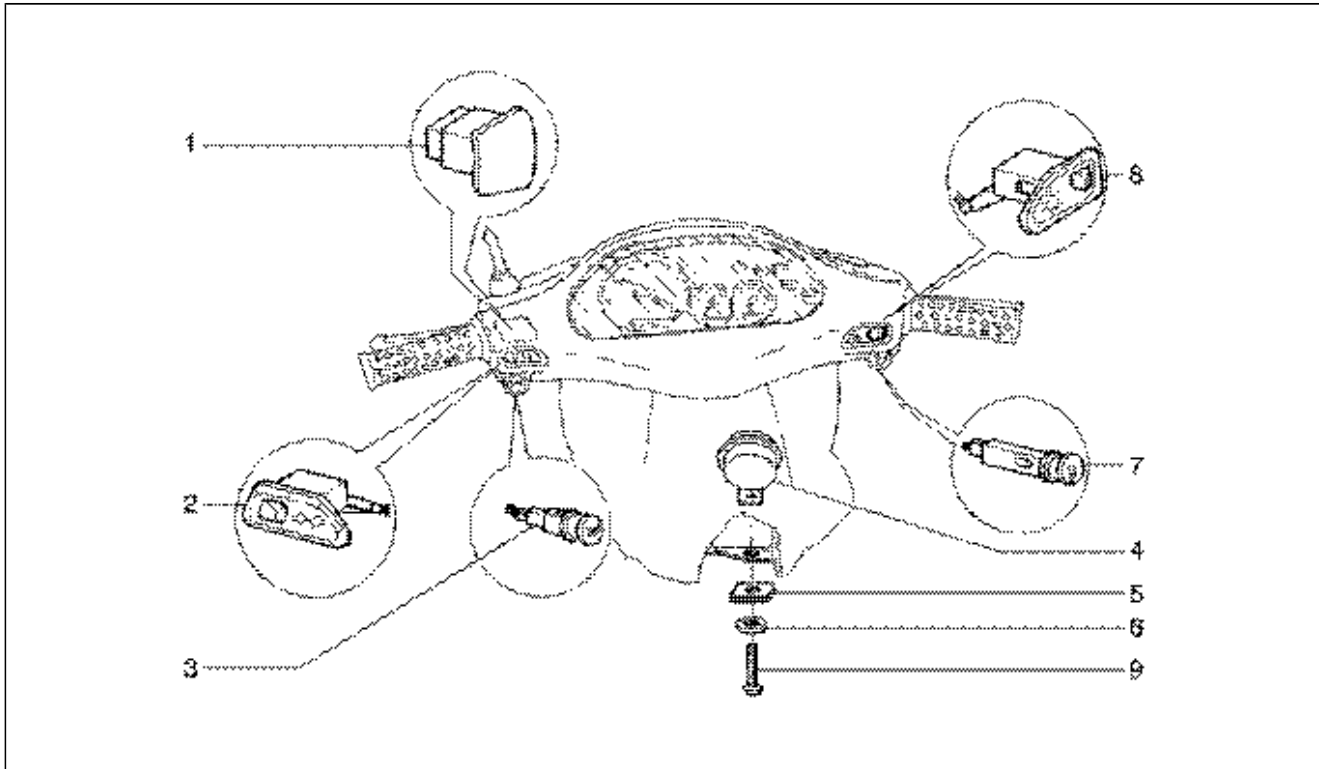

Assembly	Impianto elettrico
Code	T49
Description	Dispositivi elettrici
Revision	1

Pos.	Code	Description	Q.ty	Variants
1	294341	Devioluci sx	1	
2	294342	Commutatore lampeggiatori	1	
3	293550	Pulsante claxon	1	
3	58058R	Pulsante claxon	1	
4	58033R	Claxon	1	
4	CM071803	Claxon	1	
5	254485	Piastrina elastica M6	1	
6	016406	Rosetta	1	
7	293549	Pulsante avviamento	1	
7	58057R	Pulsante avviamento	1	
8	294340	Commutatore luci	1	
9	015558	Vite m16x16	1	
9	434541	Vite TE flangiata M6x16	1