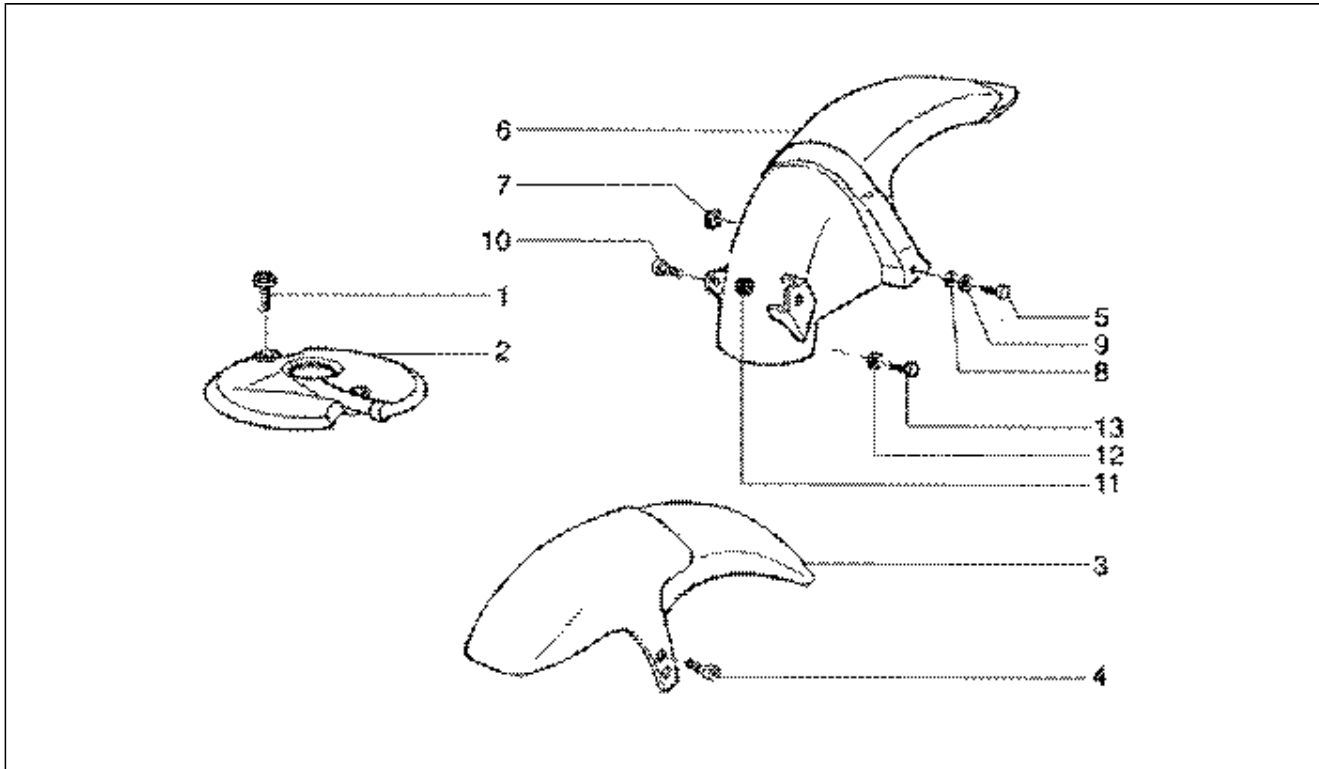

Assembly	Telaio
Code	T32
Description	Parafango ant. E post.
Revision	1

Pos.	Code	Description	Q.ty	Variants
1	031089	Vite TE	2	
1	259830	Vite m6x22	1	
2	597201	Parafango	1	
3	59702200NC	Parafango	1	
3	5970225	Parafango ant.	1	
3	5970225028	Parafango	1	
3	5970225040	Parafango	1	
3	5970225042	Parafango	1	
3	5970225090	Parafango ant.	1	
3	5970225095	Parafango ant.	1	
3	59702250E1	Parafango anteriore	1	
3	59702250R6	Parafango ant.	1	
4	015558	Vite m16x16	4	
5	015804	Vite	1	
6	576058	Parafango post.	1	
7	254485	Piastrina elastica M6	1	
8	003056	Rosetta 6,4x12x1	1	
9	012533	Rosetta 6,6x11x0	1	
10	259349	Vite	1	
11	184142	Clip	1	
12	013880	Rosetta	1	
13	575249	Vite	1