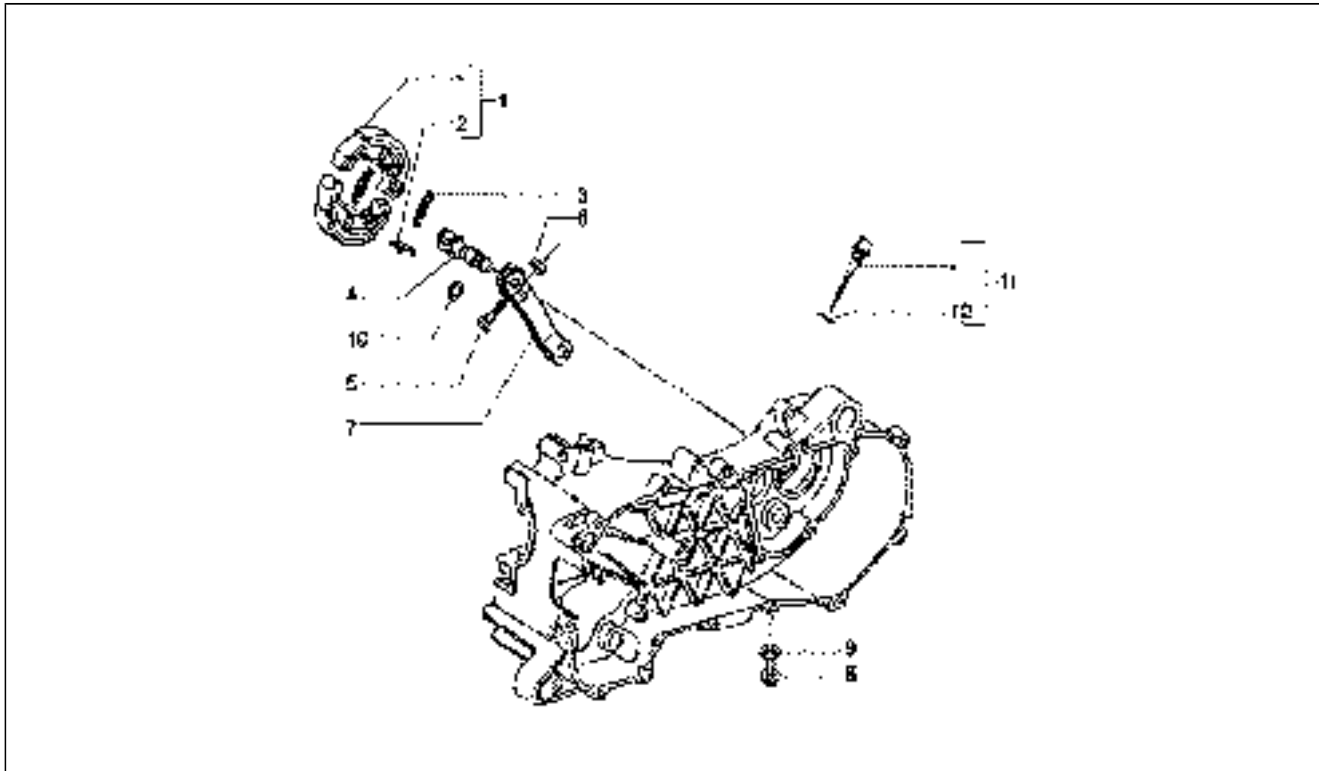

Assembly	Motore
Code	T15
Description	Leva freno
Revision	1

Pos.	Code	Description	Q.ty	Variants
1	CM060402	Coppia ganasce freno	1	
2	266724	Piastrina	2	
3	266725	Molla richiamo	2	
4	274245	Camma freno post.	1	
5	414837	Vite TE flangiata	1	
6	709041	Dado	1	
7	833428	Leva freno post.	1	
8	269755	Vite TCEI m8x12	1	
9	000397	Guarnizione	1	
9	485703	Rondella	1	
10	273419	Anello di tenuta	1	
11	832019	Asta olio	1	
11	832130	Astina livello olio cpl.	1	
12	483851	Guarnizione	1	
12	827085	Anello di tenuta 14,43x9,19x2,62	1