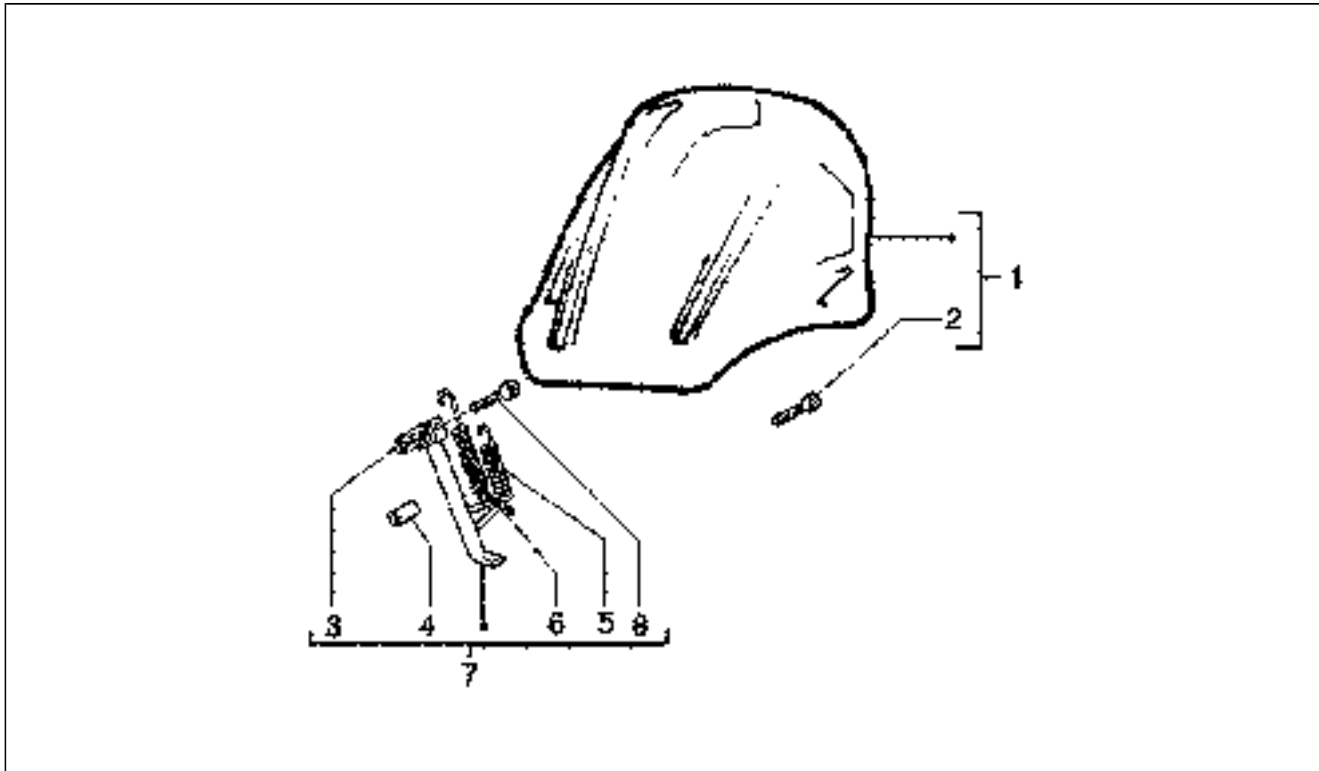

Assembly	Telaio
Code	T56
Description	Kit parabrezza-kit cavalletto
Revision	1

Pos.	Code	Description	Q.ty	Variants
1	563662	Kit parabrezza	1	
1	620073	Kit parabrezza	1	
2	258146	Vite autof. m3x20	2	
2	580146	Vite	2	
3	020008	Dado	1	
4	582885	Tampone di scontro	1	
5	295789	Molla esterna	1	
6	295788	Molla interna	1	
7	563649	Kit cavalletto	1	
8	560619	Vite	1