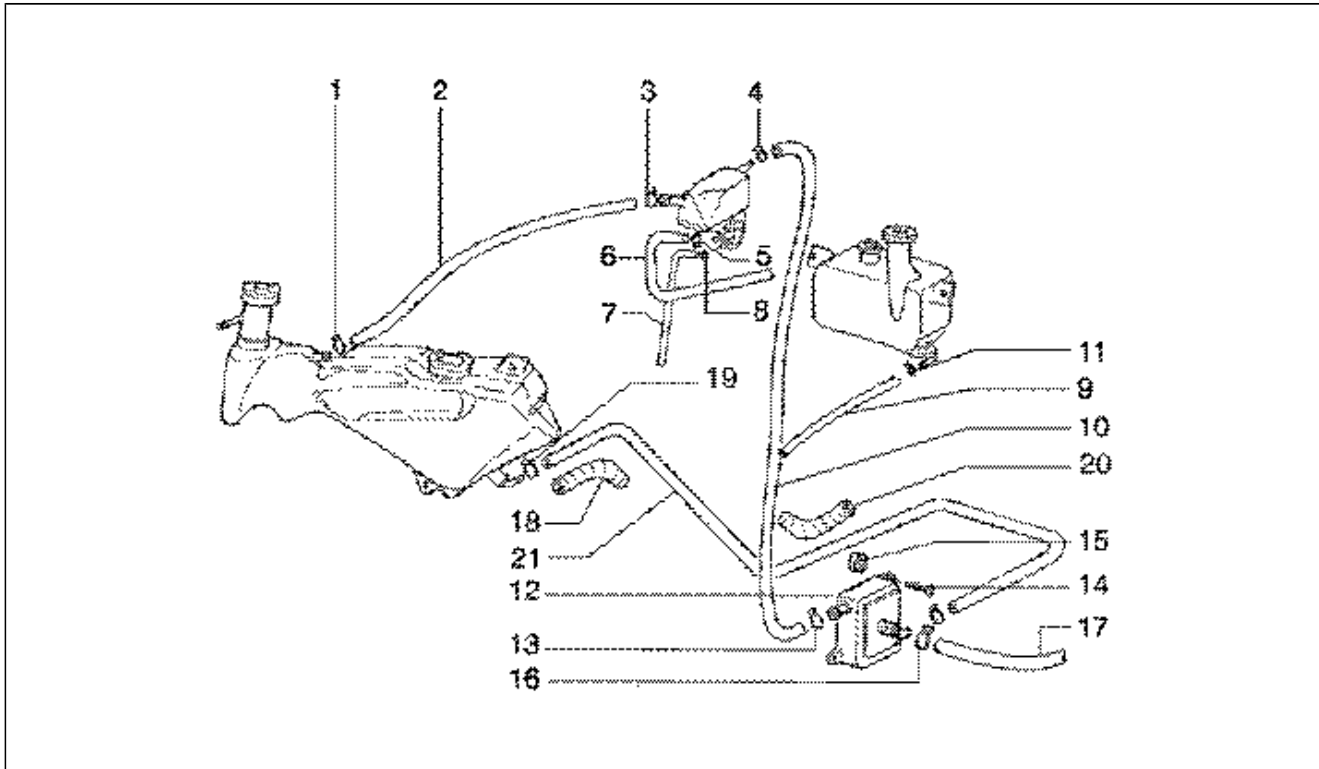

Assembly	Telaio
Code	T36
Description	Impianto d'alimentazione
Revision	1

Pos.	Code	Description	Q.ty	Variants
1	CM002912	Fascetta stringitubo	2	
2	CM003901	Tubo carburante	1	
3	CM002912	Fascetta stringitubo	1	
4	271477	Fascetta	1	
5	CM002901	Fascetta	1	
6	CM004126	Tubo benz. 5,5x10	1	
7	CM001513	Tubo sfiato	1	
8	CM002904	Fascetta stringitubo	1	
9	483633	Tubo	1	
10	CM004126	Tubo benz. 5,5x10	1	
11	CM002502	Tubo benzina	1	
12	82592R	Pompa	1	
13	298372	Fascetta	1	
14	259830	Vite m6x22	2	
15	258904	Gommino fissaggio inf.	1	
16	CM002904	Fascetta stringitubo	1	
17	CM001102	Tubo	1	
18	574147	Guaina	1	
19	298372	Fascetta	1	
20	574052	Guaina	1	
21	573798	Tubo carburante	1