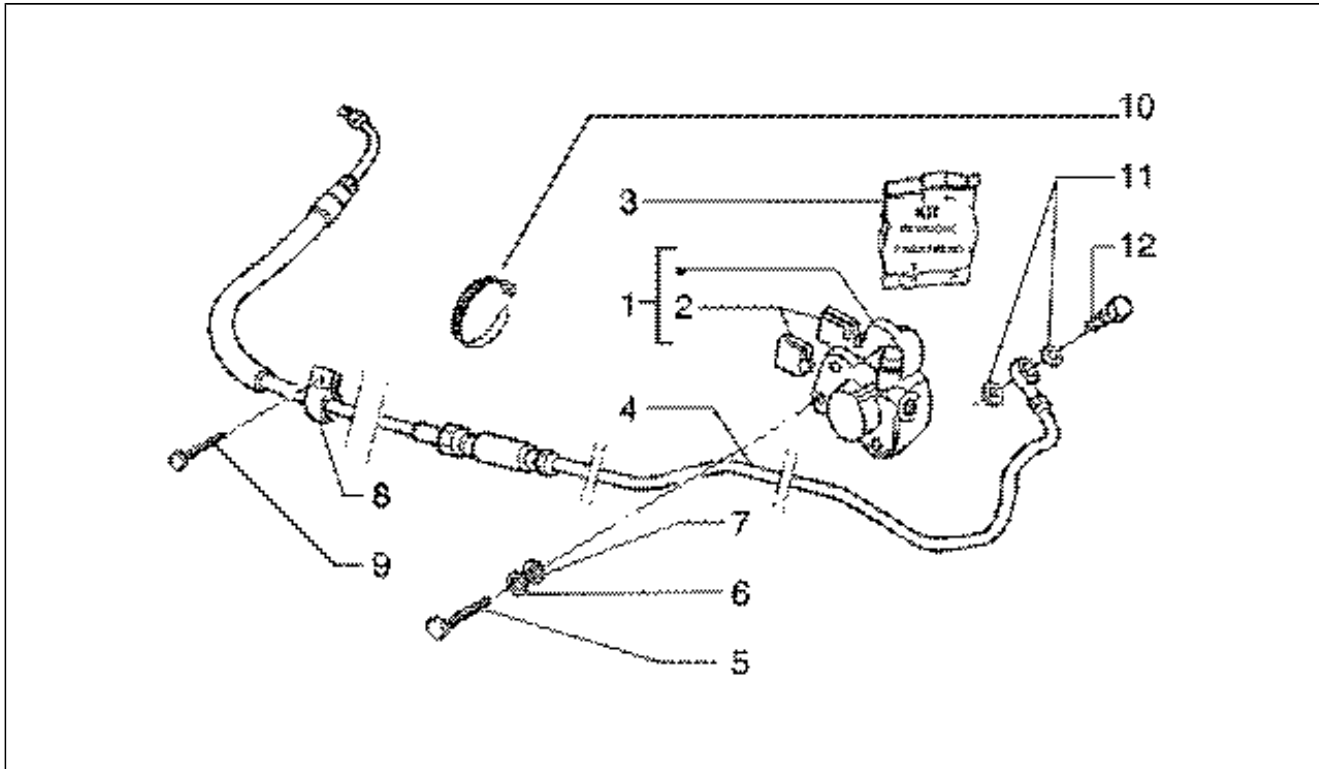

Assembly	Trasmissioni
Code	T44/A
Description	Pinza freno (veicoli con freno a disco posteriore)
Revision	1

Pos.	Code	Description	Q.ty	Variants
1	56087R	Pinza freno	1	
1	564346	Pinza freno	1	
2	494097	Kit pasticche freno	1	
3	498442	Kit revisione pinza	1	
4	564869	Tubo freno posteriore	1	
4	597752	Tubo freno posteriore	1	
5	015792	Vite	2	
6	016408	Rosetta elastica	2	
7	003058	Rosetta	2	
8	563729	Piastrina	1	
9	414838	Vite	1	
10	563983	Fascetta	1	
11	127927	Rosetta	2	
12	265451	Vite tubo olio	1