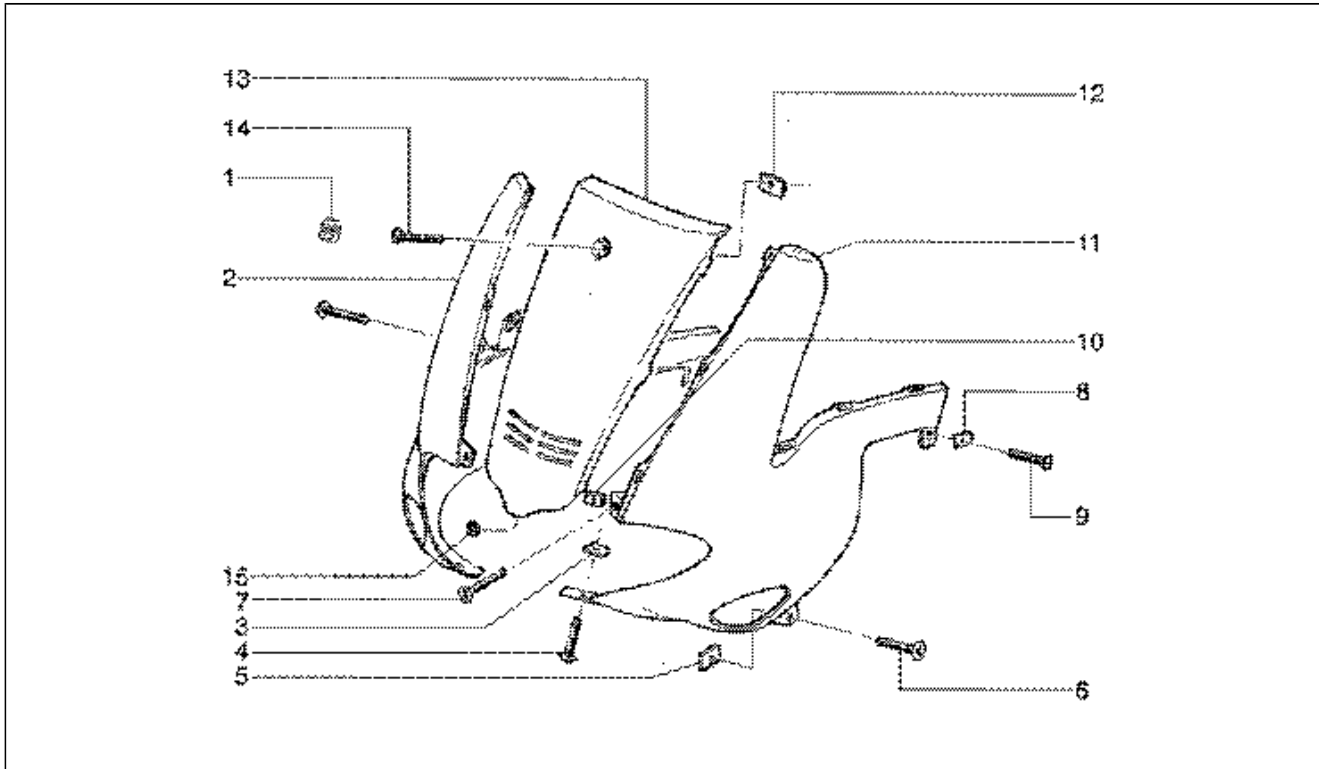

Assembly	Telaio
Code	T25
Description	Carenature
Revision	1

Pos.	Code	Description	Q.ty	Variants
1	573508	Scudetto Gilera	1	
2	42960000G9	Copertura	1	
2	4296005	Copertura dx.	1	
2	4296005028	Copertura dx.	1	
2	4296005040	Copertura dx.	1	
2	4296005042	Copertura dx.	1	
2	4296005090	Copertura dx.	1	
2	4296005095	Copertura dx.	1	
2	42960050E1	Copertura	1	
2	42960050R6	Copertura dx.	1	
2	42960050R7	Copertura	1	
3	184142	Clip	6	
4	258249	Vite 4,2x19	4	
5	184142	Clip	4	
6	259349	Vite	4	
7	259349	Vite	2	
8	184142	Clip	2	
9	270723	Vite	2	
10	254485	Piastrina elastica M6	2	
11	42950000G9	Copertura sinistra	1	
11	4295005	Copertura sx.	1	
11	4295005003	Copertura sx.	1	
11	4295005028	Copertura sx.	1	
11	4295005040	Copertura sx.	1	
11	4295005042	Copertura sx.	1	
11	4295005090	Copertura sx.	1	
11	4295005095	Copertura sx.	1	
11	42950050E1	Copertura	1