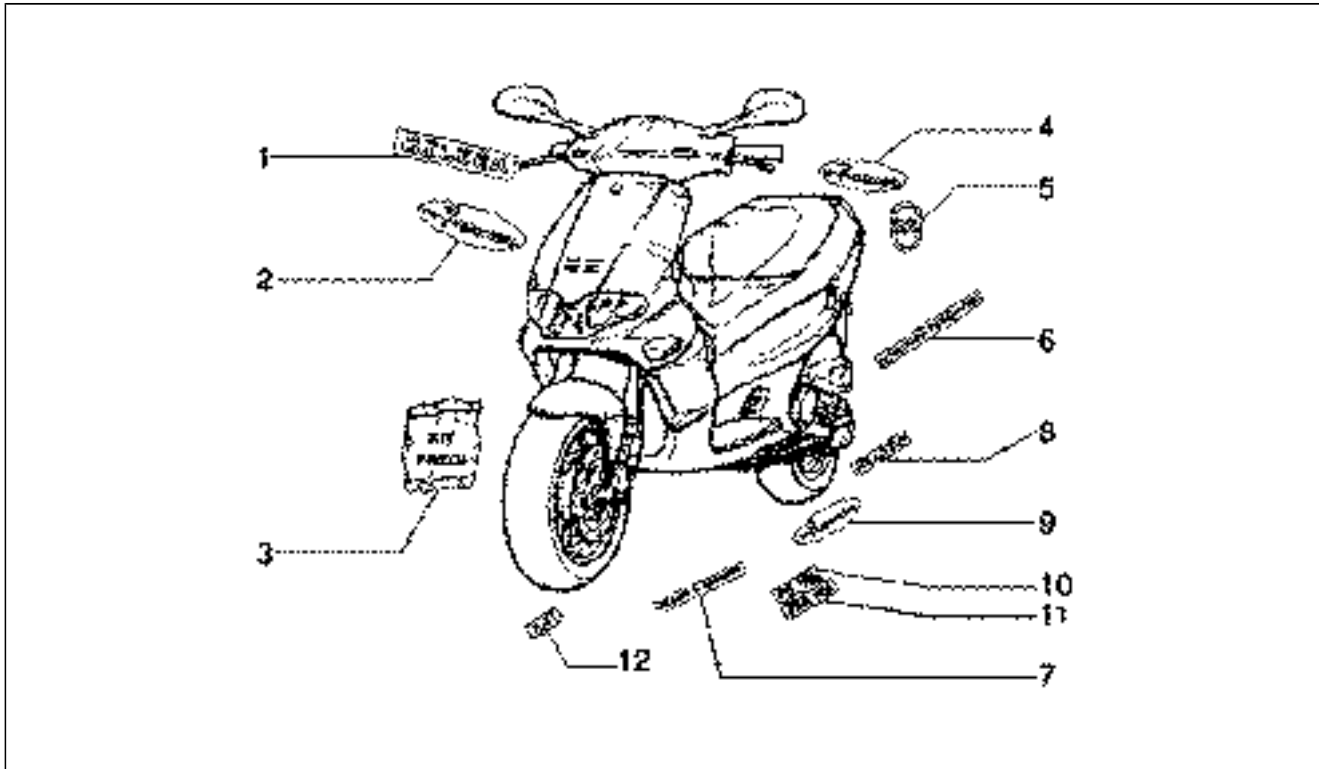

Assembly	Telaio
Code	T26
Description	Fregi
Revision	1

Pos.	Code	Description	Q.ty	Variants
1	5746110042	Decalcomania	1	
1	5746110095	Decalcomania	1	
2	5746100042	Decalcomania	1	
2	5746100095	Decalcomania	1	
2	575478	Decalcomania	2	
3	5745980042	Kit fregi	1	
3	5745980095	Kit fregi	1	
3	5763410090	Kit fregi	1	
3	5763410095	Kit fregi	1	
4	5745210042	Decalcomania	1	
4	5745210095	Decalcomania	1	
4	5757450090	Decalcomania	1	
4	5757450095	Decalcomania	1	
5	5745140042	Scudetto	1	
5	5745140095	Scudetto	1	
5	5768140090	Scudetto	2	
5	5768140095	Scudetto	2	
6	5745200042	Decalcomania	1	
6	5745200095	Decalcomania	1	
6	5757430090	Decalcomania	2	
6	5757430095	Decalcomania	2	
7	5745180042	Decalco	1	
7	5745180095	Decalco	1	
7	5757440090	Decalcomania	2	
7	5757440095	Decalcomania	2	
8	5745160042	Decalcomania	1	
8	5745160095	Decalcomania	1	
8	5757420090	Decalcomania	2