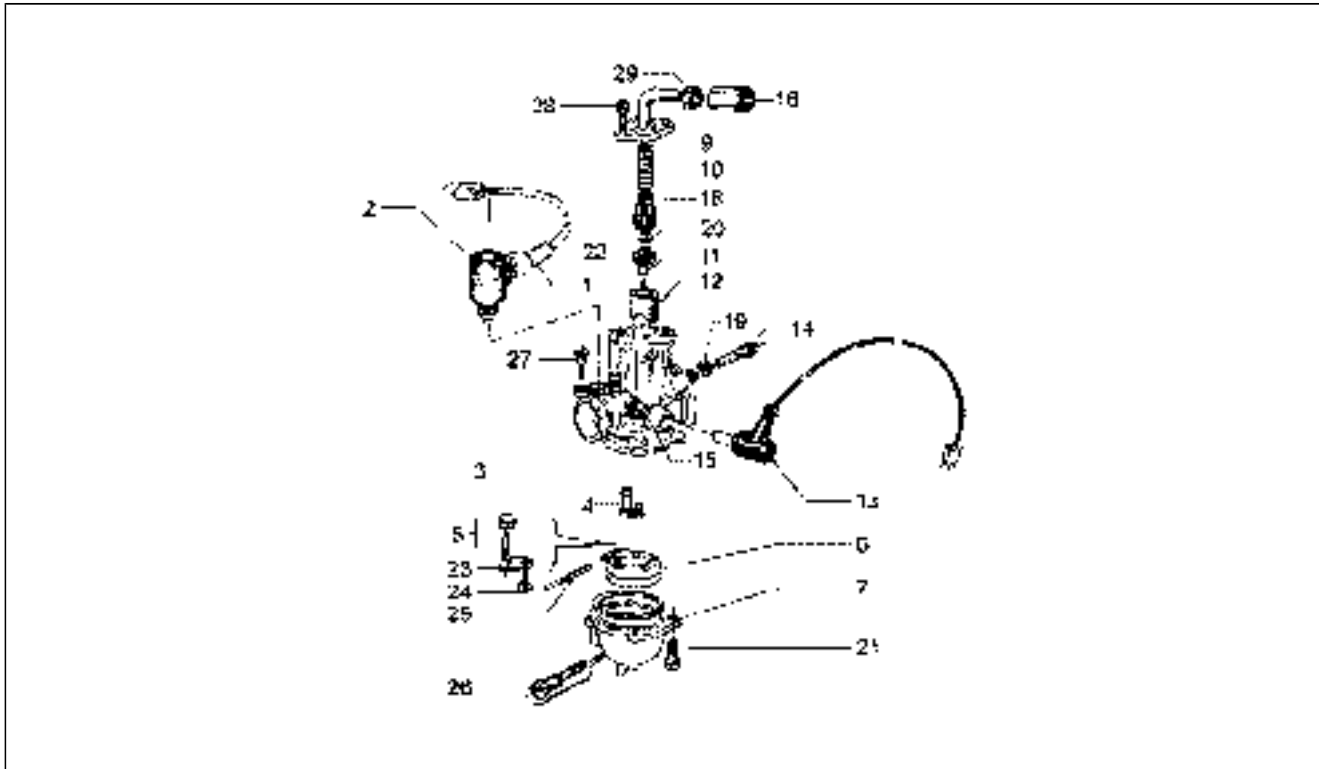

Assembly	Motore
Code	T17/A
Description	Carburatore mikuni
Revision	1

Pos.	Code	Description	Q.ty	Variants
1	293409	Cappuccio sch.	1	
2	432519	Disp.avv.autom.	1	
3	CM101907	Getto massimo	1	
4	436429	Getto minimo	1	
5	CM102204	Gr.sede/spillo gall.	1	
6	432506	Galleggiante	1	
7	485574	Vaschetta	1	
9	432512	Coperchio	1	
10	432511	Molla	1	
11	432505	Spillo conico	1	
12	432507	Valvola gas	1	
13	825065	Resistenza	1	
14	432514	Vite aria min.	1	
15	479886	Valvola	1	
16	271810	Registro	1	
18	432508	Staffa	1	
19	432516	Rosetta	1	
20	432534	Molla	1	
21	432528	Vite	1	
22	432533	Rosetta	1	
23	432526	Piastra	1	
24	432524	Vite	1	
25	432425	Spina	1	
26	432523	Vite	1	
27	432520	Vite	2	
28	432518	Vite	2	
29	432509	Dado	1