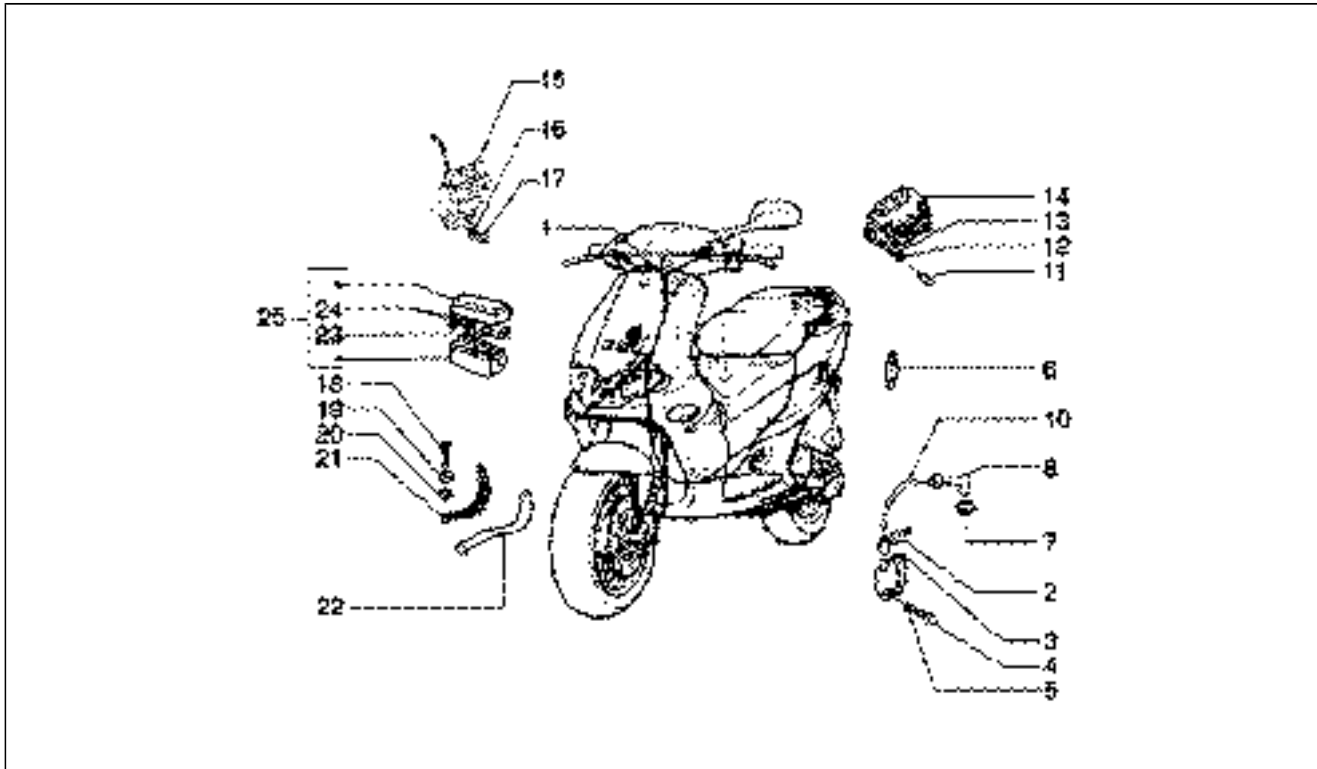

Assembly	Impianto elettrico
Code	T51
Description	Dispositivi elettrici
Revision	1

Pos.	Code	Description	Q.ty	Variants
1	294881	Gr. cavetti	1	
1	581046	Gr. cavetti	1	
1	581997	Gr. cavetti	1	
2	231571	Cappuccio isolante	1	
3	826115	Centralina elettronica	1	
4	031056	Vite	2	
5	016405	Rondella elastica	2	
6	294163	Diodo	1	
7	114164	Passacavo	1	
8	103936	Cappuccio sch.	1	
8	2559835	Cappuccio sch.	1	
8	825187	Cappuccio sch.	1	
10	080341	Cavo A.T.	1	
11	434541	Vite TE flangiata M6x16	2	
12	016406	Rosetta	2	
13	003056	Rosetta 6,4x12x1	2	
14	292033	Regolatore	1	
15	2933525	Dispositivo	1	
16	016686	Rosetta	2	
17	241937	Dado	2	
18	031088	Vite M6x16	1	
19	003056	Rosetta 6,4x12x1	1	
20	016406	Rosetta	1	
21	294940	Calza per massa	1	
21	581309	Calza di massa	1	
22	574053	Tubetto isolante	1	
23	252945	Fusibile 7,5A	2	
24	292507	Fusibile 10A	2