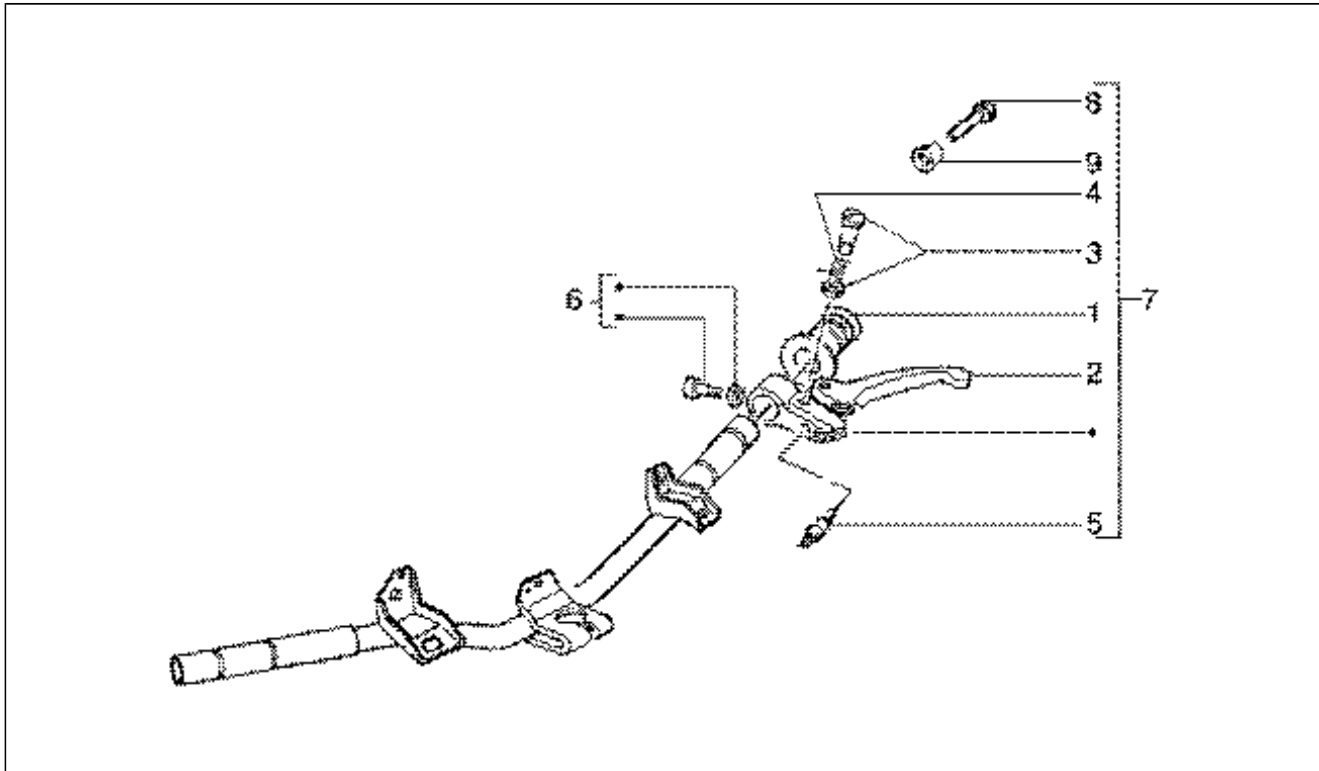

Assembly	Manubrio
Code	T39
Description	Componenti del manubrio
Revision	1

Pos.	Code	Description	Q.ty	Variants
1	271452	Manopola sinistra	1	
2	564683	Leva freno	1	
3	265249	Vite cpl.	1	
4	267948	Molla	1	
5	580953	Pulsante	1	
6	123394	Vite	1	
7	CM063804	Manicotto	1	
8	271434	Vite m6x55	1	
9	271433	Terminale di estremità	1	
9	583697	Terminale	2