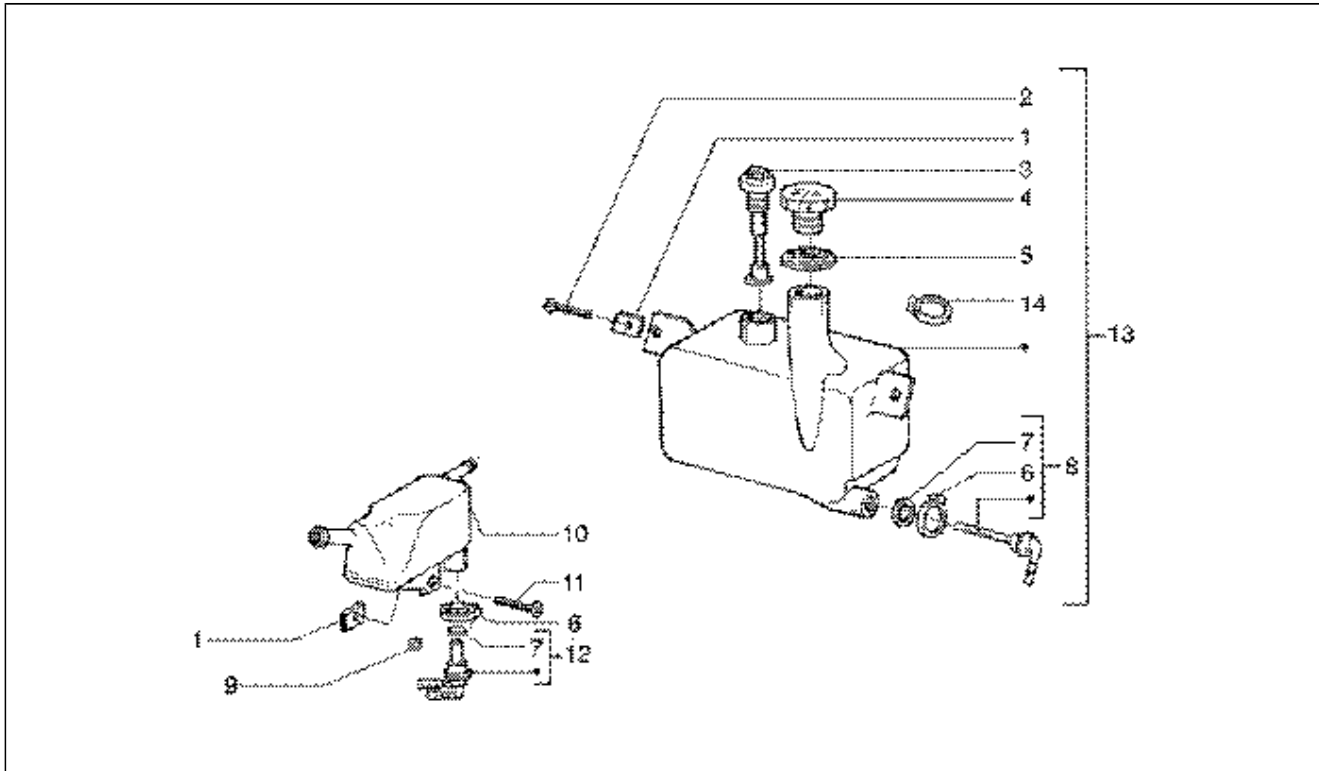

Assembly	Telaio
Code	T35
Description	Serbatoio olio mix-degasatore
Revision	1

Pos.	Code	Description	Q.ty	Variants
1	254485	Piastrina elastica M6	3	
2	575249	Vite	2	
3	573458	Indicatore riserva olio	1	
4	259829	Tappo serb.	1	
5	573085	Vaschetta	1	
6	577557	Fascetta	1	
7	196868	Guarnizione	2	
8	574362	Raccordo cpl.	1	
9	258904	Gommino fissaggio inf.	1	
10	577871	Degasatore carburante	1	
11	259830	Vite m6x22	1	
12	577881	Rubinetto automatico a depressione	1	
13	574641	Serbatoio olio	1	
14	CM002903	Fascetta stringitubo	1