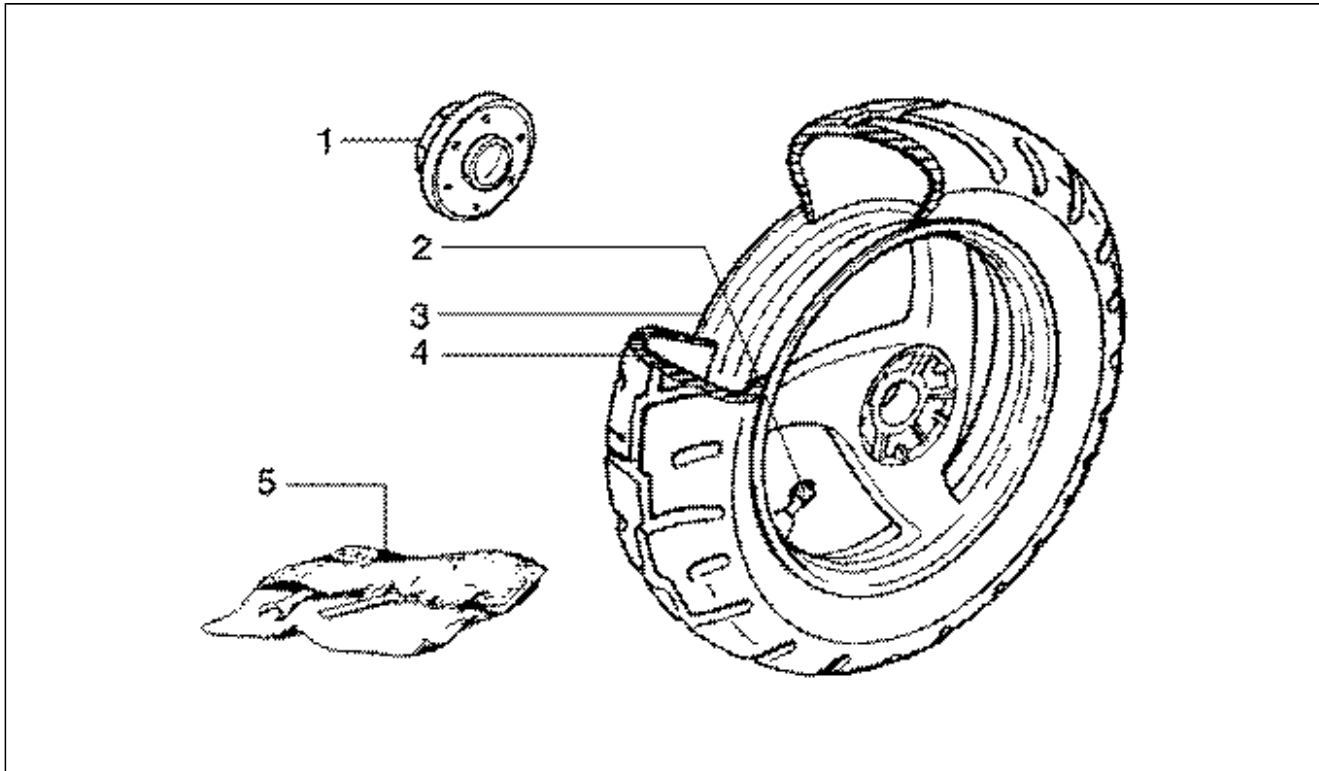

Assembly	Sospensioni-Ruote
Code	T55
Description	Ruota posteriore (versione freno a tamburo posteriore)
Revision	1

Pos.	Code	Description	Q.ty	Variants
1	563755	Coperchio	1	
2	270991	Valvola tubeless	1	
3	56483900B1	Cerchione	1	
4	561783	Pneumatico	1	
5	561866	Borsa attrezzi	1	
5	5637175	Borsa attrezzi	1