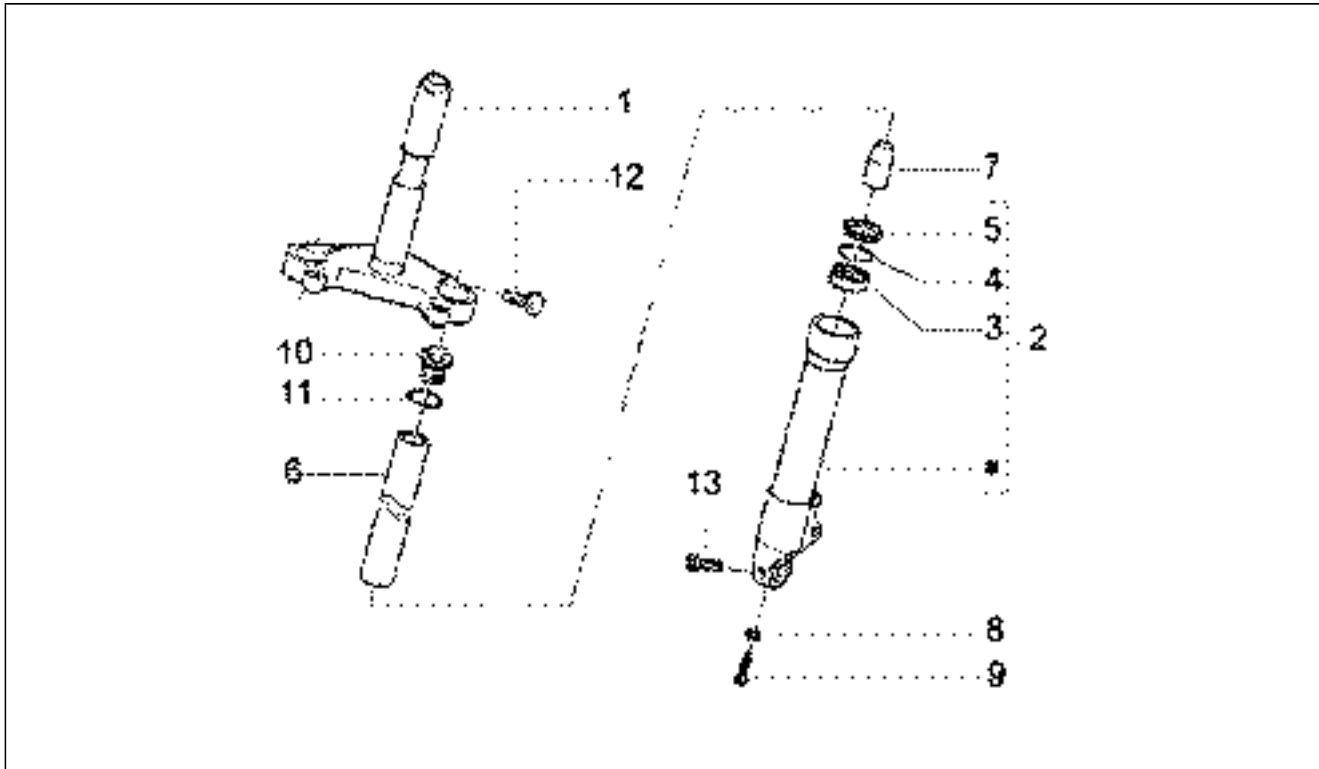

Assembly	Sospensioni-Ruote
Code	T41/A
Description	Componenti forcella mvp
Revision	1

Pos.	Code	Description	Q.ty	Variants
1	598183	Supporto steli	1	
2	598187	Fodero	1	
2	598188	Fodero	1	
3	598190	Anello	2	
4	598192	Anello rit.	2	
5	598191	Anello parapolvere	2	
6	598199	Stelo	2	
7	598193	Tampone	2	
8	598181	Rondella	2	
9	598180	Vite	2	
10	598198	Tappo	2	
11	598194	O-ring	2	
12	598182	Vite	4	
13	598189	Vite	2