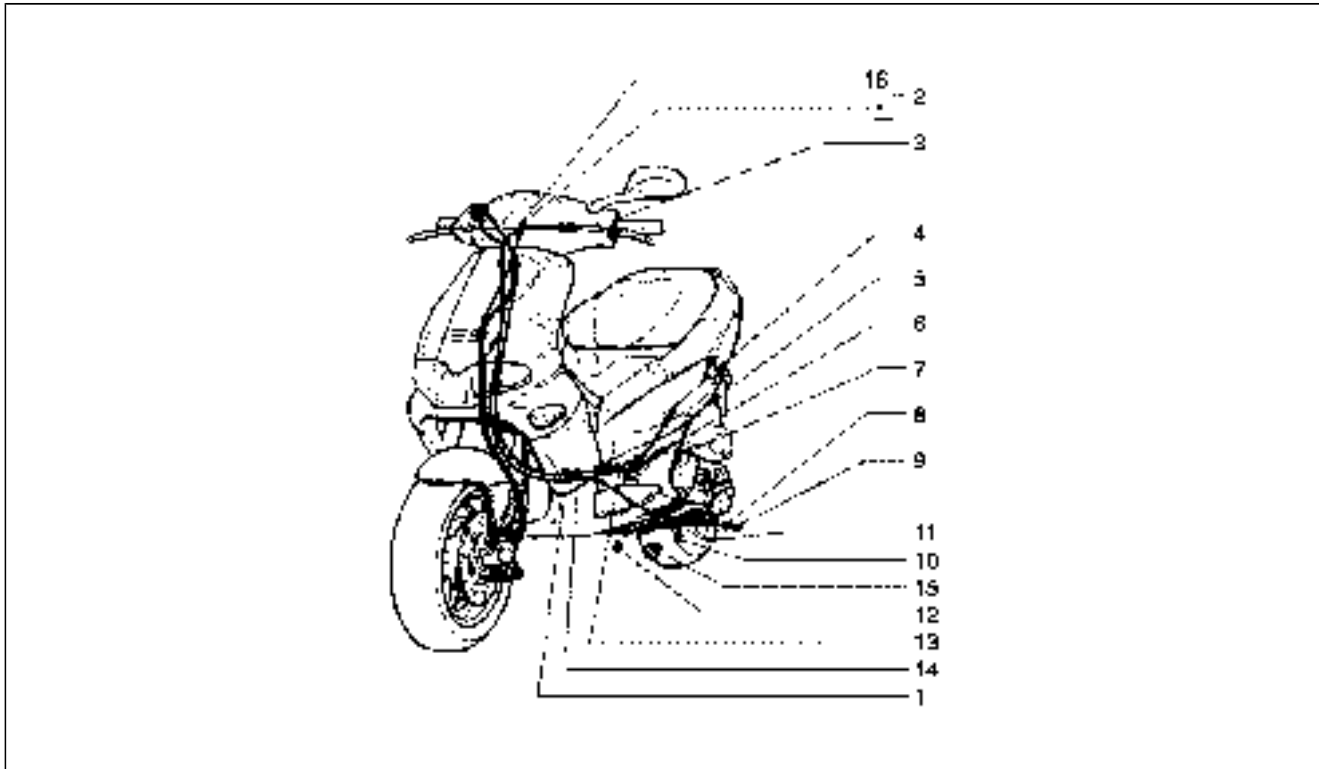

Assembly	Trasmissioni
Code	T45
Description	Trasmissioni
Revision	1

Pos.	Code	Description	Q.ty	Variants
1	271977	Protezione sup.	1	
2	563412	Trasmissione contakm	1	
2	582413	Trasmissione conta Km	1	
3	563753	Trasmissione freno	1	
4	563213	Trasm. sdopp. carbur.	1	
5	288868	Vite	1	
5	498338	Registro	1	
6	582449	Trasm. sdopp. miscel.	1	
7	498339	Kit vite dado	1	
8	179640	Perno	1	
9	270310	Registro freno post.	1	
10	564497	Piastrina ritegno	1	
11	414837	Vite TE flangiata	1	
12	562603	Staffa	1	
13	271976	Protezione inf.	1	
14	269571	Sdoppiatore	1	
15	564497	Piastrina ritegno	1	
16	582521	Cavetto	1