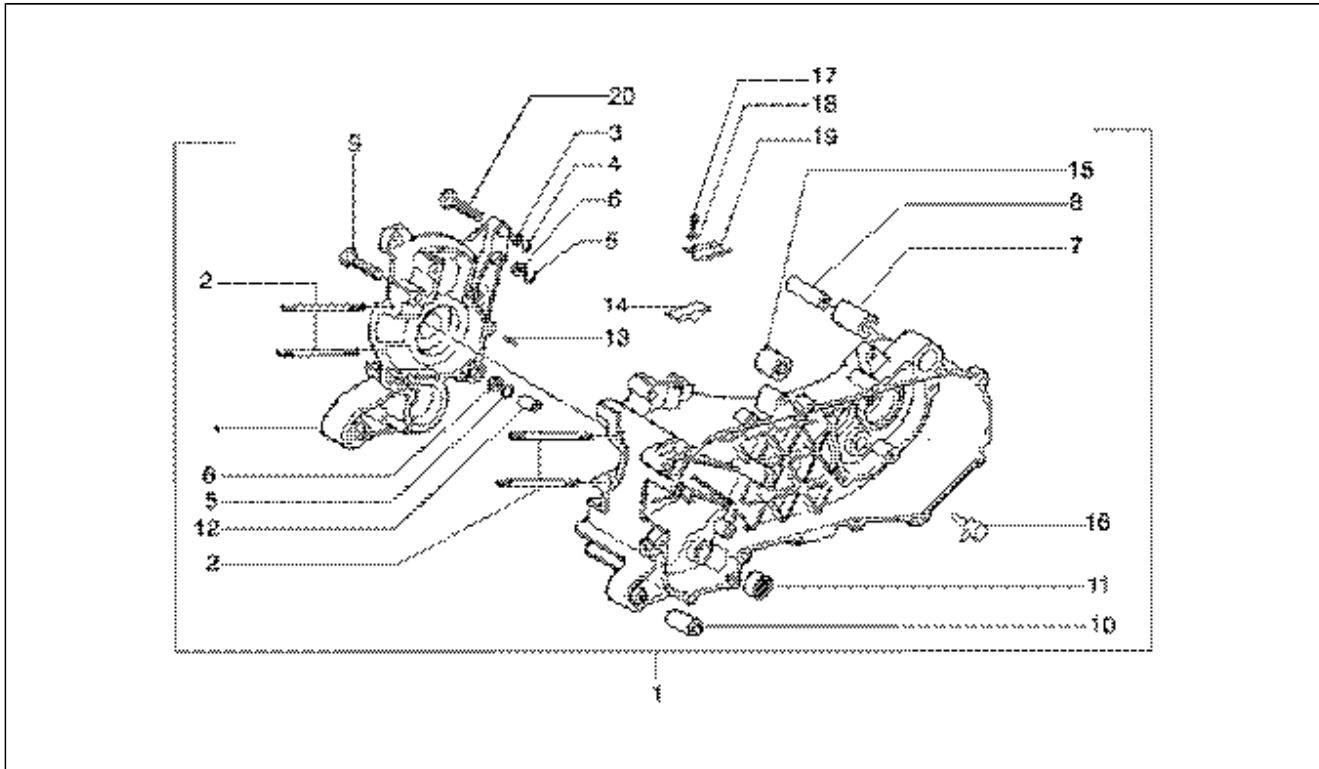

Assembly	Motore
Code	T2
Description	Carter
Revision	1

Pos.	Code	Description	Q.ty	Variants
1	8262505	Carter	1	
1	8283645	Carter	1	
2	433599	Prigioniero	4	
3	020006	Dado	1	
4	287223	Anello	1	
5	113533	Anello	2	
6	020008	Dado	2	
7	267823	Silent block attacco ammortiz.	1	
7	563567	Silentbloc	1	
8	266625	Distanziale	1	
9	620068	Vite m6x50	5	
10	270371	Tampone	2	
11	4352035	Anello di tenuta	1	
12	286143	Bussola	1	
13	239388	Grano di riferimento 6,5x9,5x15	2	
14	273884	Tampone	1	
15	430228	Astuccio a rulli	1	
16	482906	Sfiato	1	
17	015585	Vite m5x12	2	
18	006975	Rosetta 5,3x10x0,5	2	
19	431952	Squadretta	1	
20	488063	Vite	2