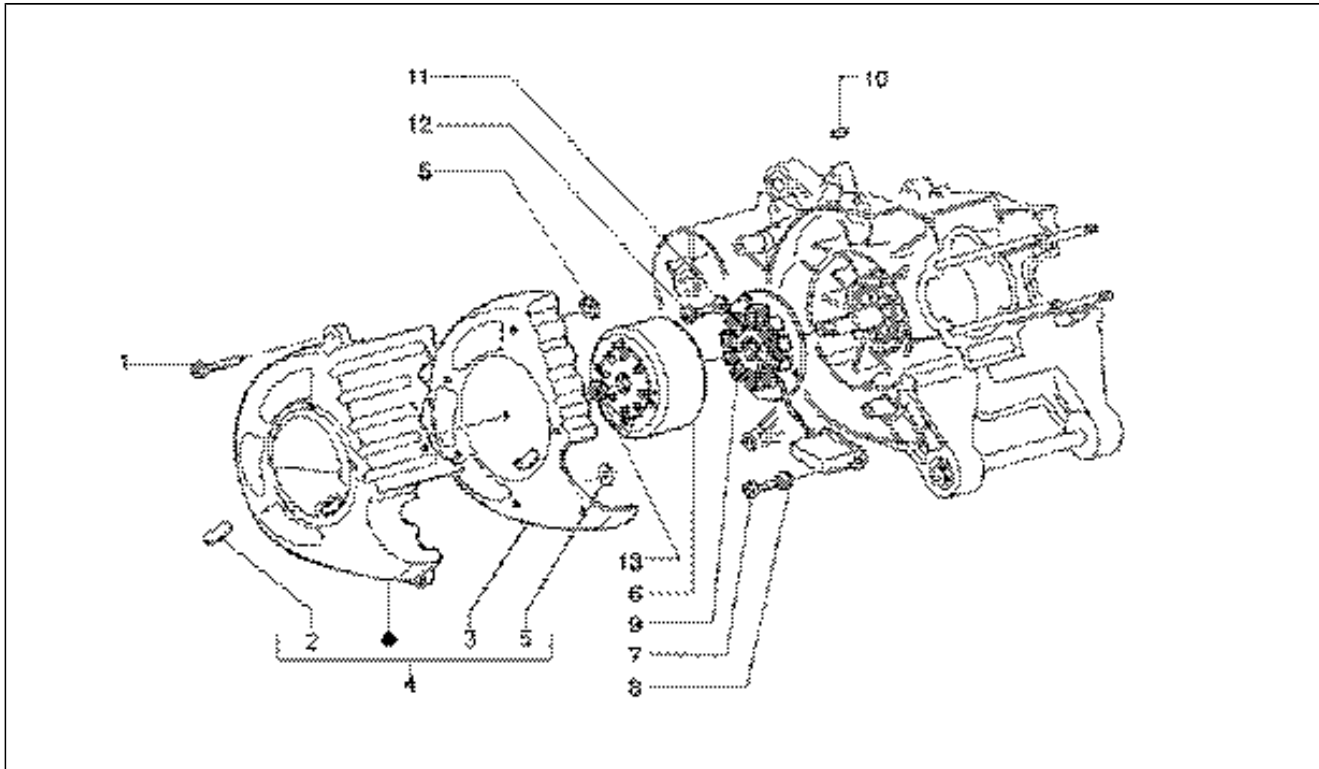

Assembly	Motore
Code	T11
Description	Volano magnetico
Revision	1

Pos.	Code	Description	Q.ty	Variants
1	015856	Vite m5x21	3	
2	434703	Tappo	1	
3	827084	Insonorizzante	1	
4	484914	Coperchio	1	
4	487924	Coperchio	1	
5	085508	Piastrina	8	
6	293390	Rotore	1	
7	015585	Vite m5x12	4	
8	006975	Rosetta 5,3x10x0,5	5	
9	293391	Supporto bobine	1	
10	000267	Chiavetta	1	
11	006975	Rosetta 5,3x10x0,5	2	
12	015715	Vite TBIC M5x12	3	
13	436783	Dado cpl.	1