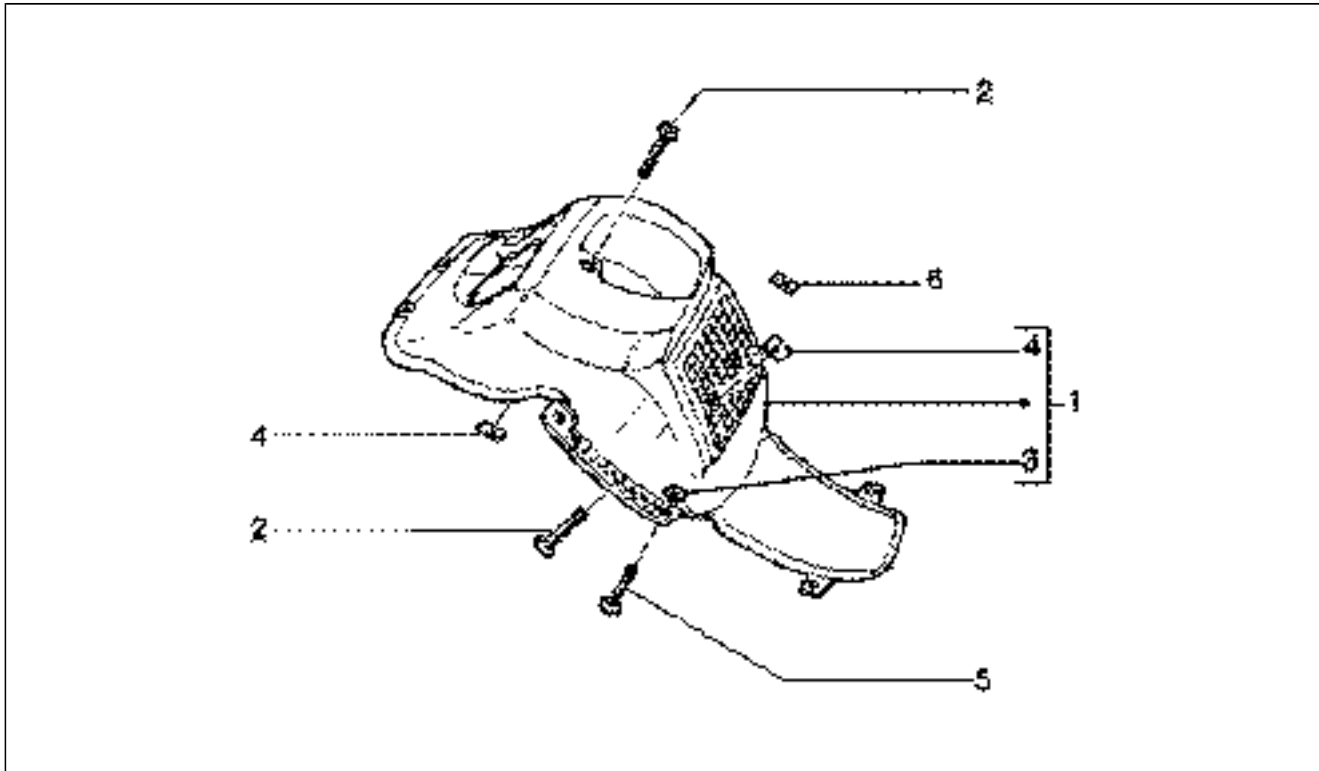

Assembly	Telaio
Code	T28
Description	Carenature
Revision	1

Pos.	Code	Description	Q.ty	Variants
1	299107000C	Copertura inferiore	1	
2	575249	Vite	3	
3	184142	Clip	13	
4	254485	Piastrina elastica M6	1	
5	270723	Vite	4	
6	254485	Piastrina elastica M6	3