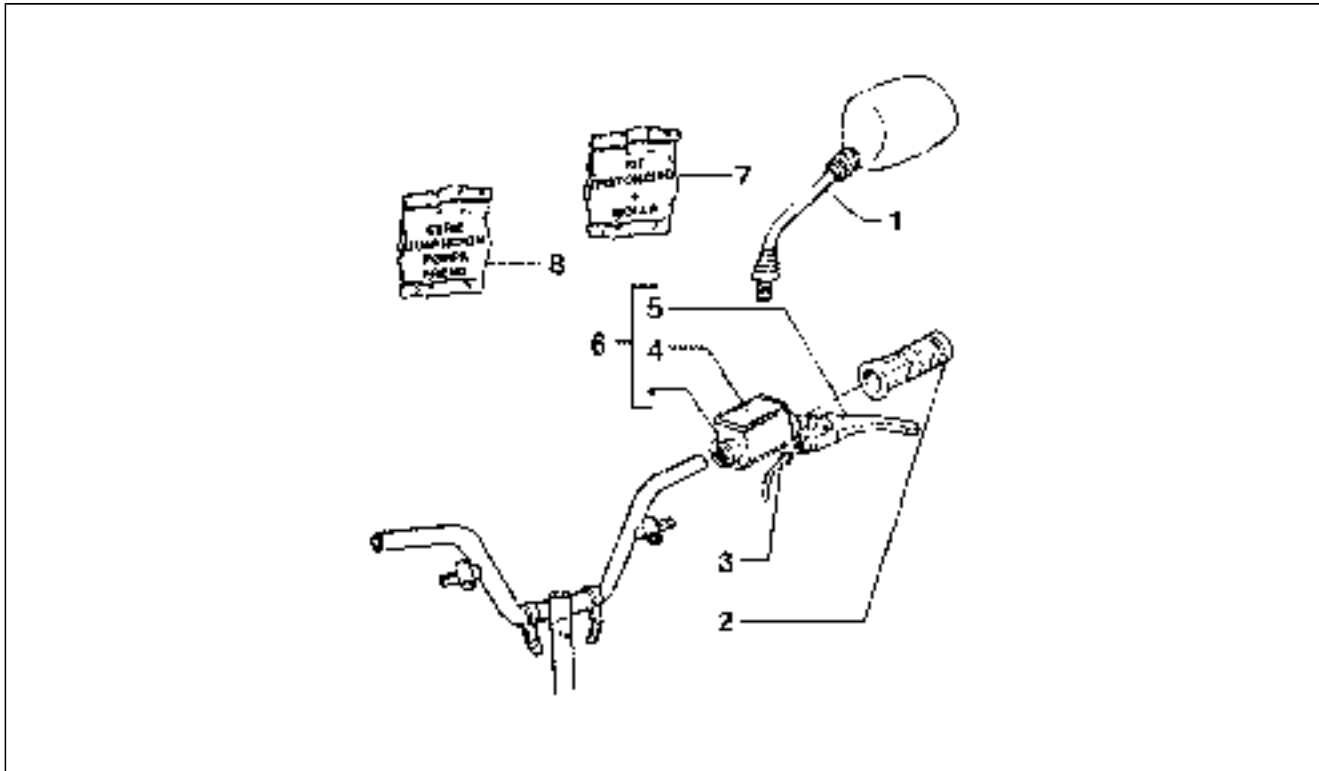

Assembly	Manubrio
Code	T39/A
Description	Componenti del manubrio (veicoli con freno a disco posteriore)
Revision	1

Pos.	Code	Description	Q.ty	Variants
1	CM062301	Specchietto	1	
1	CM068001	Specchietto	1	
1	CM068002	Specchietto	1	
2	271452	Manopola sinistra	1	
3	580953	Pulsante	1	
4	498373	Coperchio	1	
5	497042	Leva freno	1	
5	564678	Leva freno (nera)	1	
6	CM063701	Pompa freno (leva nera)	1	
6	CM064401	Pompa freno (leva alluminio)	1	
7	498372	Kit rev.pompa	1	
8	494748	Kit guarnizioni pompa	1