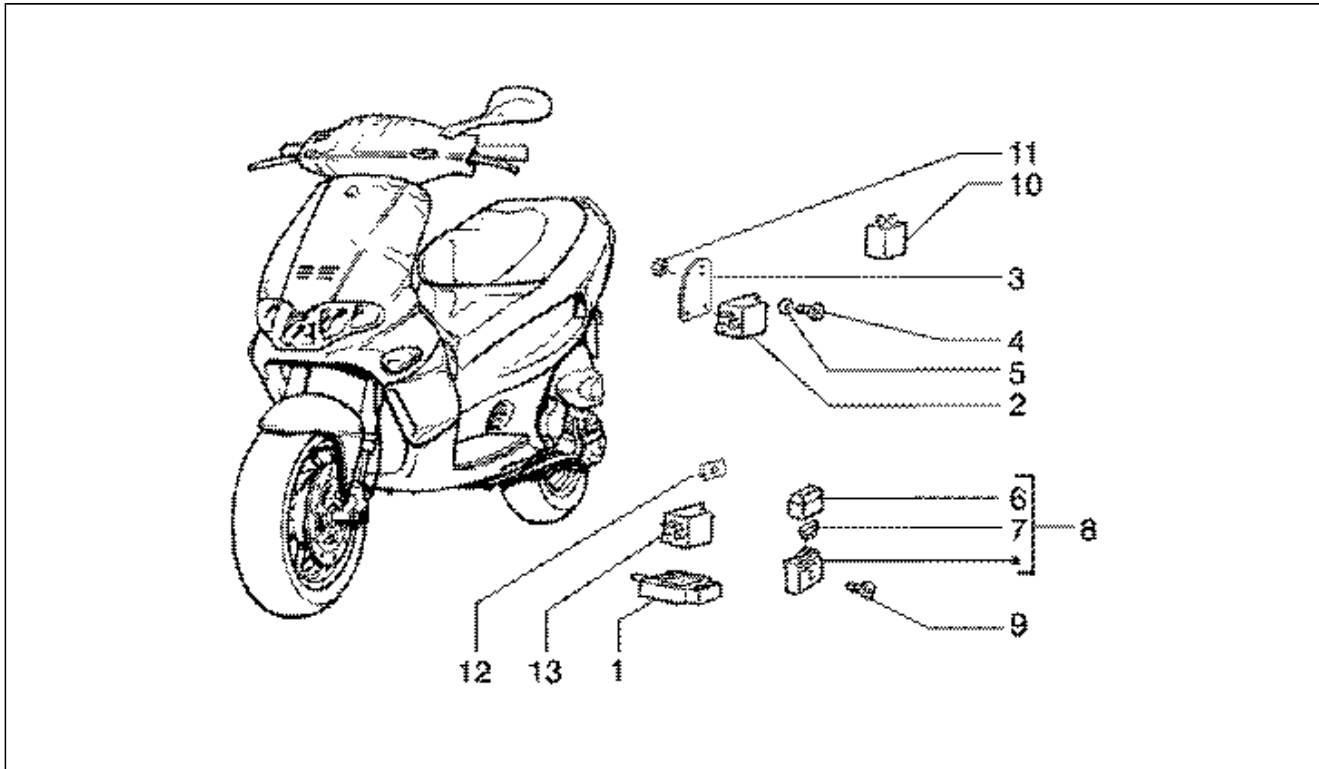

Assembly	Impianto elettrico
Code	T52
Description	Dispositivi elettrici
Revision	1

Pos.	Code	Description	Q.ty	Variants
1	291017	Supporto elastico	1	
2	58002R	Rele' 12V-30A	1	
3	573583	Piastra	1	
4	015946	Bullone	1	
5	003056	Rosetta 6,4x12x1	1	
6	290404	Coperchio	1	
7	291570	Fusibile	1	
8	293347	Portafusibile	1	
9	259349	Vite	1	
9	576189	Vite d4,2x16	2	
10	2910162	Dispositivo lampegg.	1	
11	288245	Dado flangiato M6	1	
12	185802	Piastrina elastica	2	
12	196272	Piastrina	1	
13	580659	Dispositivo lampegg.	1	
13	583337	Teleruttore 80a	1	
13	584319	Teleruttore	1