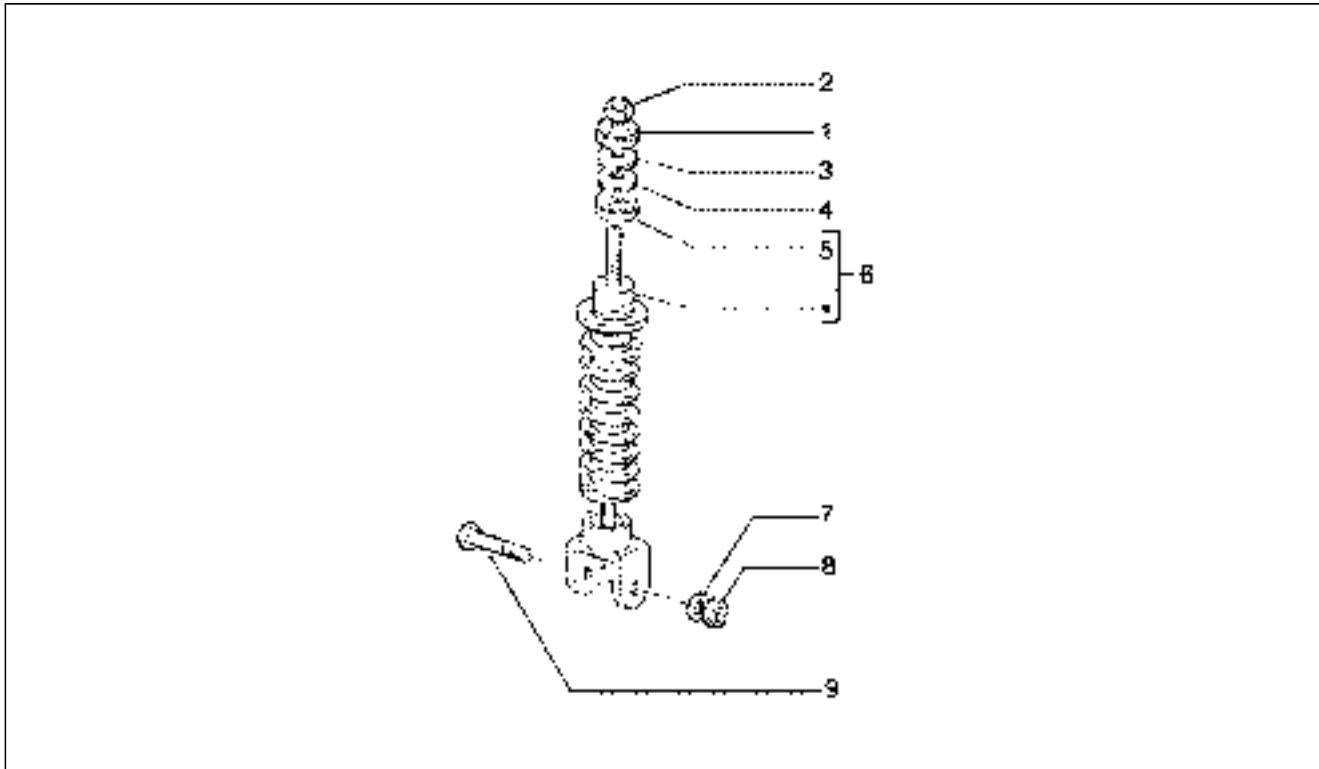

Assembly	Sospensioni-Ruote
Code	T43
Description	Ammortizzatore posteriore
Revision	1

Pos.	Code	Description	Q.ty	Variants
1	174874	Tampone	1	
2	021108	Dado	1	
3	562809	Rosetta	1	
4	016408	Rosetta elastica	1	
5	216209	Tampone	1	
6	56474900E4	Ammortizzatore post.	1	
6	56474900GE	Ammortizzatore post.	1	
6	56474900RD	Ammortizzatore post.	1	
7	016626	Rondella piana 10,4x18x2	1	
8	232108	Dado	1	
9	268158	Vite	1	
9	563730	Vite	1