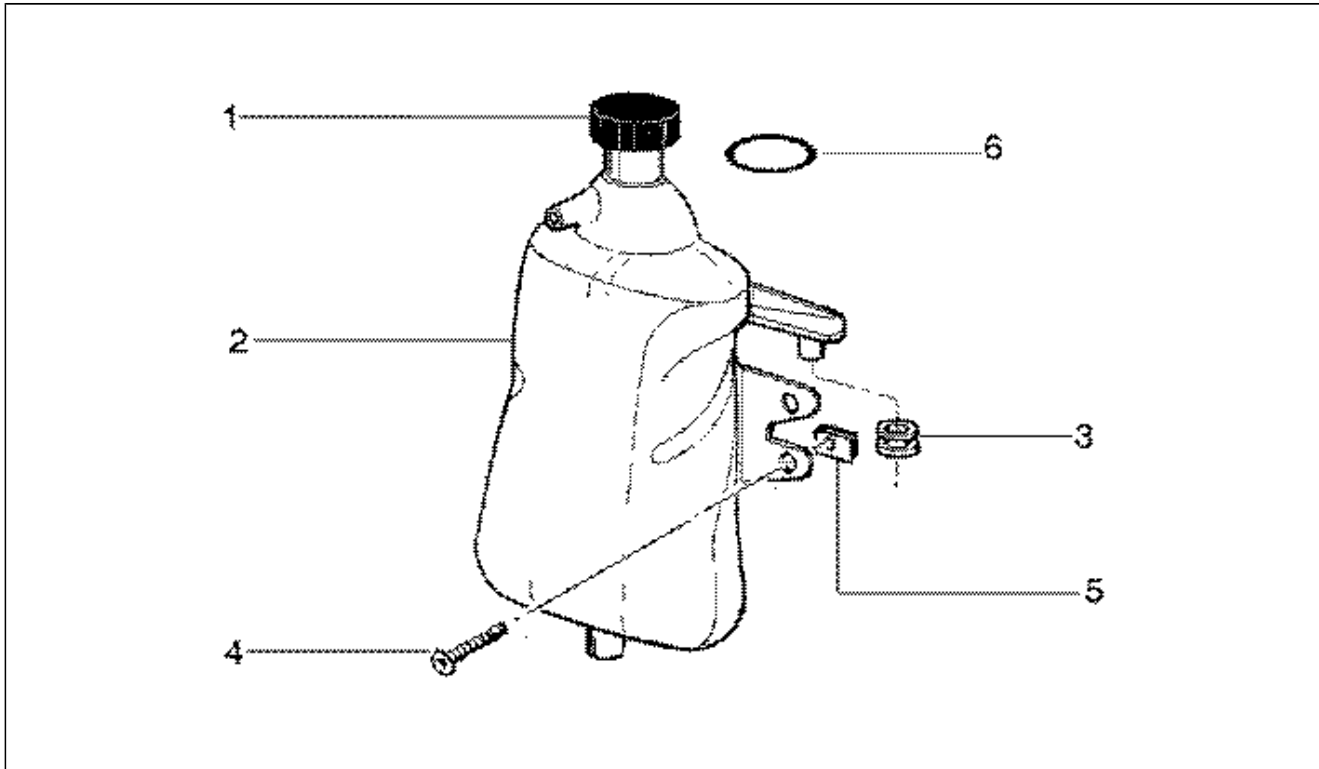

Assembly	Telaio
Code	T21
Description	Vaso espansione
Revision	1

Pos.	Code	Description	Q.ty	Variants
1	573454	Tappo serbatoio	1	
1	623673	Tappo vaso d'espansione	1	
2	576260	Serbatoio	1	
2	621368	Serbatoio liquido raffreddamento	1	
3	258904	Gommino fissaggio inf.	1	
4	575249	Vite	2	
5	254485	Piastrina elastica M6	2	
6	270251	Guarnizione serbatoio	1	
6	620737	Gommino bocchettone	1