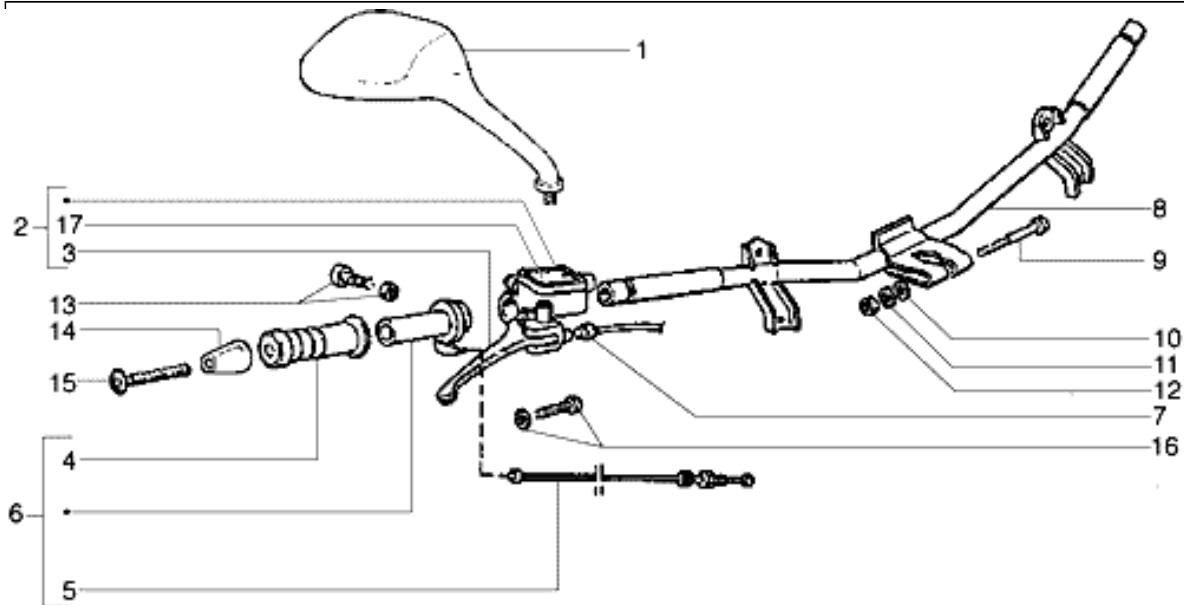

Assembly	Manubrio
Code	T38
Description	Componenti del manubrio
Revision	1

Pos.	Code	Description	Q.ty	Variants
1	CM062302	Specchietto	1	
1	CM068001	Specchietto	1	
1	CM068002	Specchietto	1	
2	CM063601	Pompa freno	1	
2	CM063701	Pompa freno (leva nera)	1	
2	CM064301	Pompa freno (leva alluminio)	1	
2	CM074901	Pompa freno	1	
3	494952	Leva freno	1	
3	497042	Leva freno	1	
3	564678	Leva freno (nera)	1	
4	271453	Manopola destra	1	
5	562583	Trasmissione gas	1	
5	563878	Trasmissione gas	1	
6	563883	Manicotto gas	1	
7	580953	Pulsante	1	
8	582116	Manubrio	1	
8	5821164	Manubrio	1	
9	223605	Vite	1	
9	274939	Bullone	1	
10	178790	Rondella piana	1	
11	012543	Rosetta piana	1	
12	015330	Dado	1	
13	123394	Vite	1	
14	271433	Terminale di estremità	1	
14	583697	Terminale	2	
15	271434	Vite m6x55	1	
16	269145	Vite registro	1	
17	498373	Coperchio	1