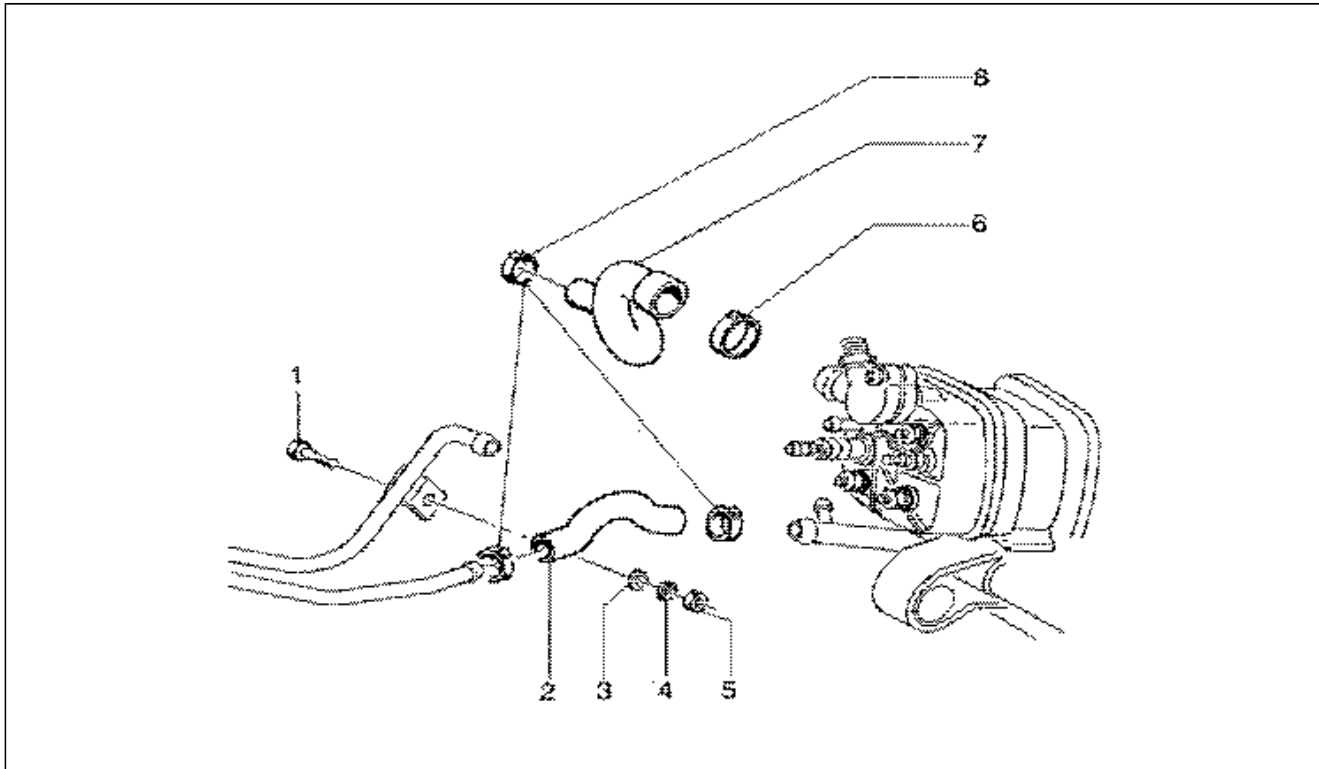

Assembly	Telaio
Code	T23
Description	Mpianto di raffreddamento
Revision	1

Pos.	Code	Description	Q.ty	Variants
1	031088	Vite M6x16	1	
2	299967	Tubo ritorno	1	
3	003056	Rosetta 6,4x12x1	1	
4	016406	Rosetta	1	
5	020106	Dado M6	1	
6	CM001907	Fascetta stringitubo	1	
7	299970	Tubo mandata	1	
8	CM001907	Fascetta stringitubo	1