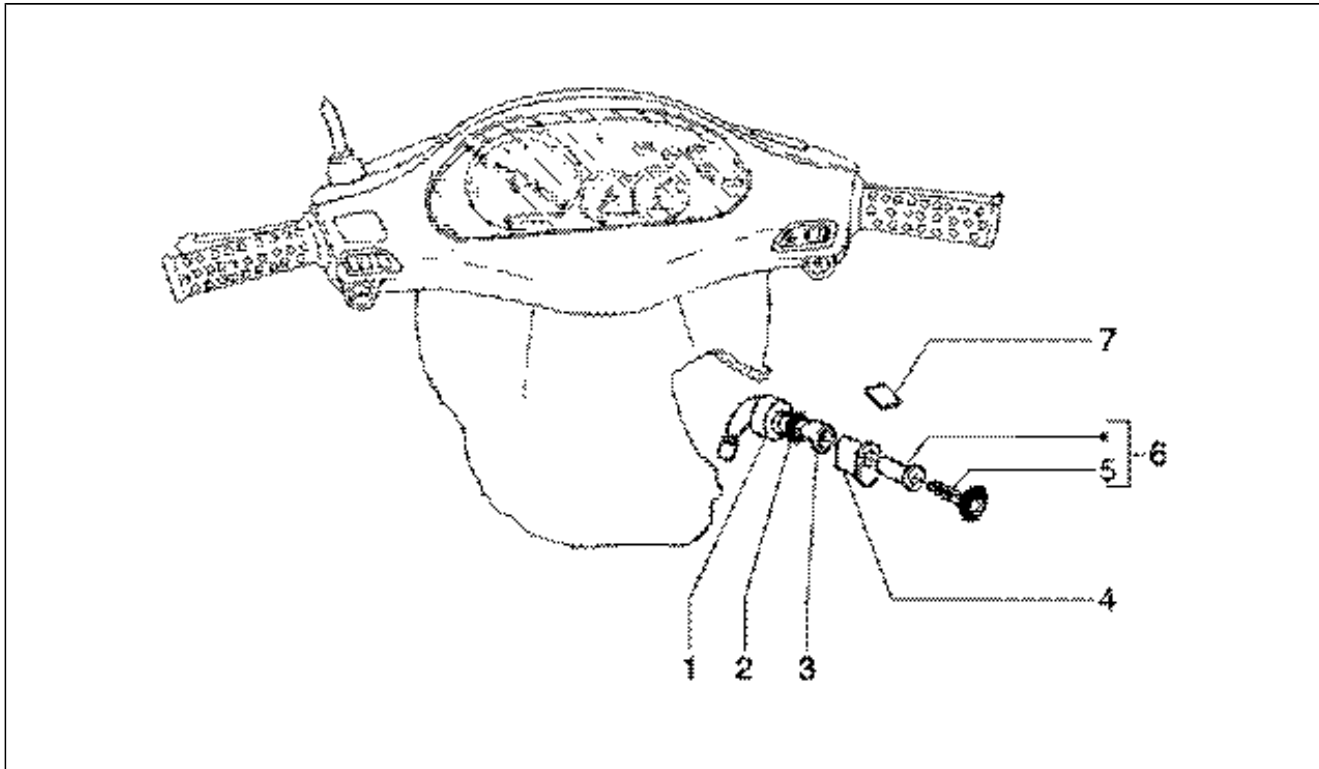

Assembly	Impianto elettrico
Code	T50
Description	Dispositivi elettrici
Revision	1

Pos.	Code	Description	Q.ty	Variants
1	294836	Commutatore a chiave	1	
1	580621	Blocchetto avviamento-blocc.	1	
2	253937	Molla	1	
3	298903	Blocchetto serratura	1	
4	298581	Corpo serratura	1	
5	576719	Sbozzato	1	
6	576718	Gr. serratura	1	
7	298838	Molla	1	