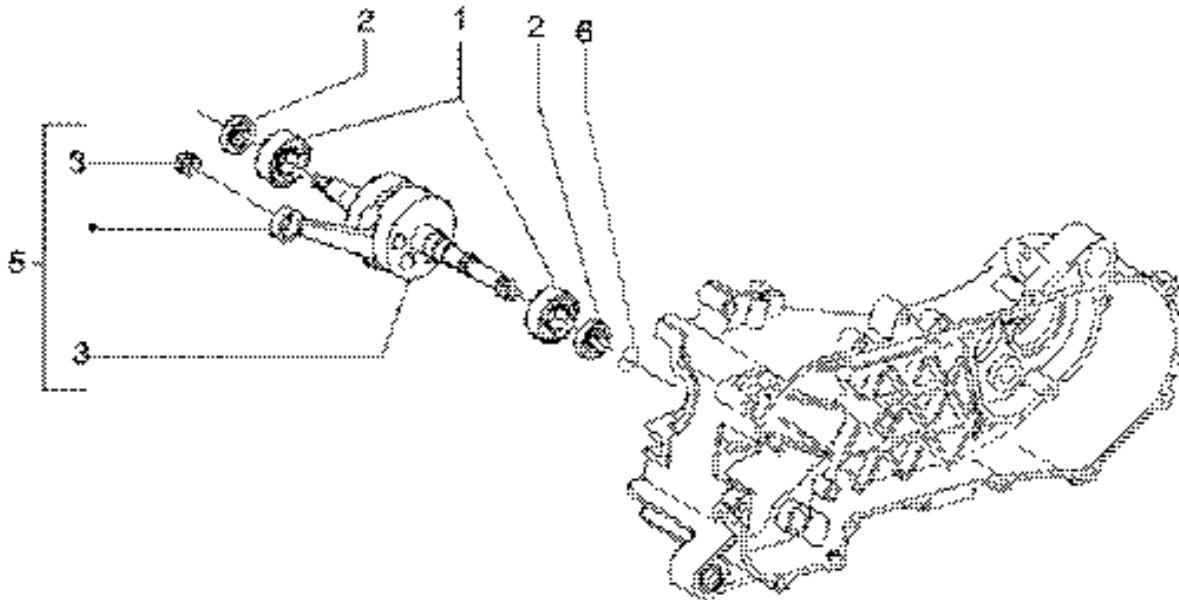

Assembly	Motore
Code	T3
Description	Albero motore
Revision	1

Pos.	Code	Description	Q.ty	Variants
1	483970	Cuscinetto	2	
2	4345825	Anello	2	
3	500511	Gabbia a rulli	1	
3	500512	Gabbia a rulli	1	
3	500513	Gabbia a rulli	1	
3	500514	Gabbia a rulli	1	
5	8291295	Albero motore	1	
6	434581	Anello	1