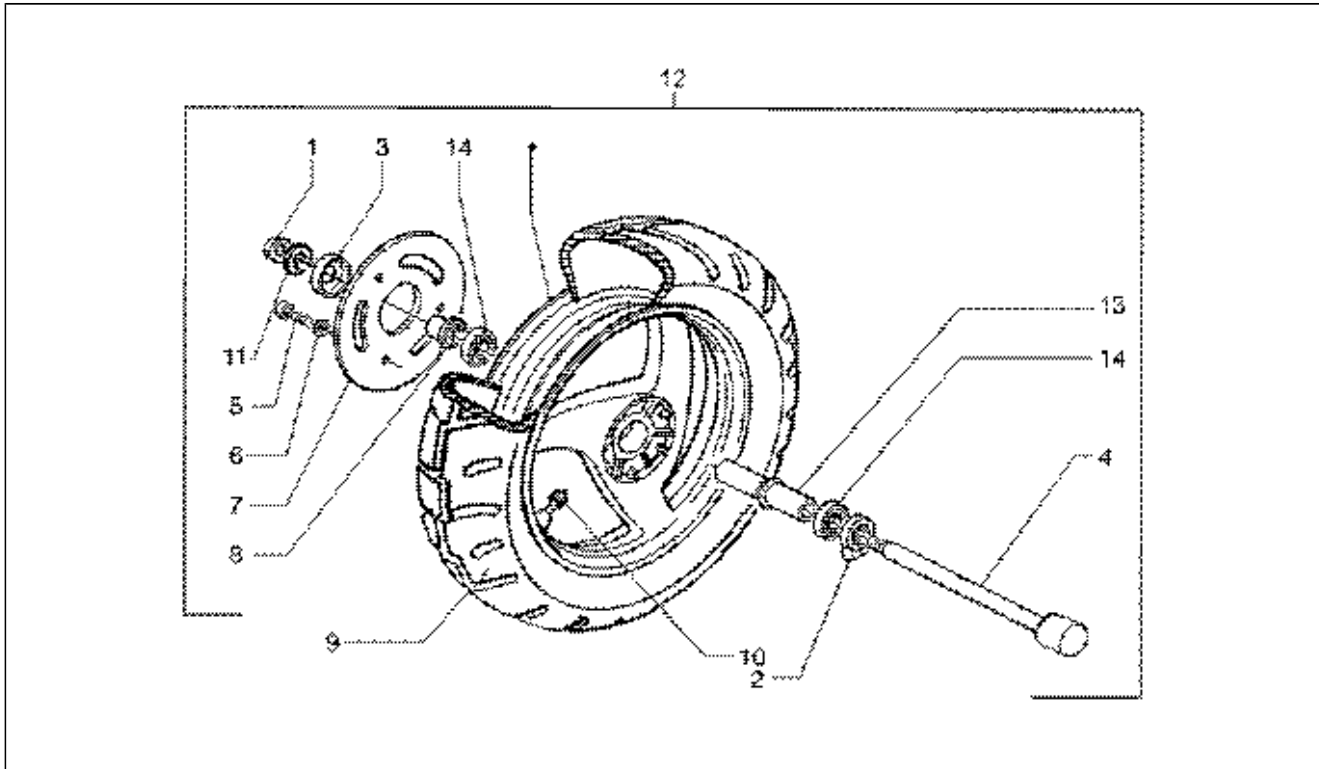

Assembly	Sospensioni-Ruote
Code	T54
Description	Ruota anteriore
Revision	1

Pos.	Code	Description	Q.ty	Variants
1	271740	Dado	1	
2	CM064502	Preso conta Km	1	
3	564475	Scodellino	1	
4	563446	Asse	1	
5	271147	Vite	5	
6	274706	Rondella 6,4x10x0,7	5	
7	561714	Disco freno ant.	1	
8	271748	Distanziale	1	
9	561761	Pneumatico	1	
9	564021	Pneumatico	1	
9	597248	Pneumatico	1	
10	270991	Valvola tubeless	1	
11	271740	Dado	1	
12	5644060003	Ruota completa	1	
12	56440600A3	Ruota completa	1	
12	56440600B1	Ruota completa	1	
12	56440600GE	Ruota completa	1	
12	56440600R7	Ruota completa	1	
13	563410	Distanziale	1	
14	327187	Cuscinetto	2