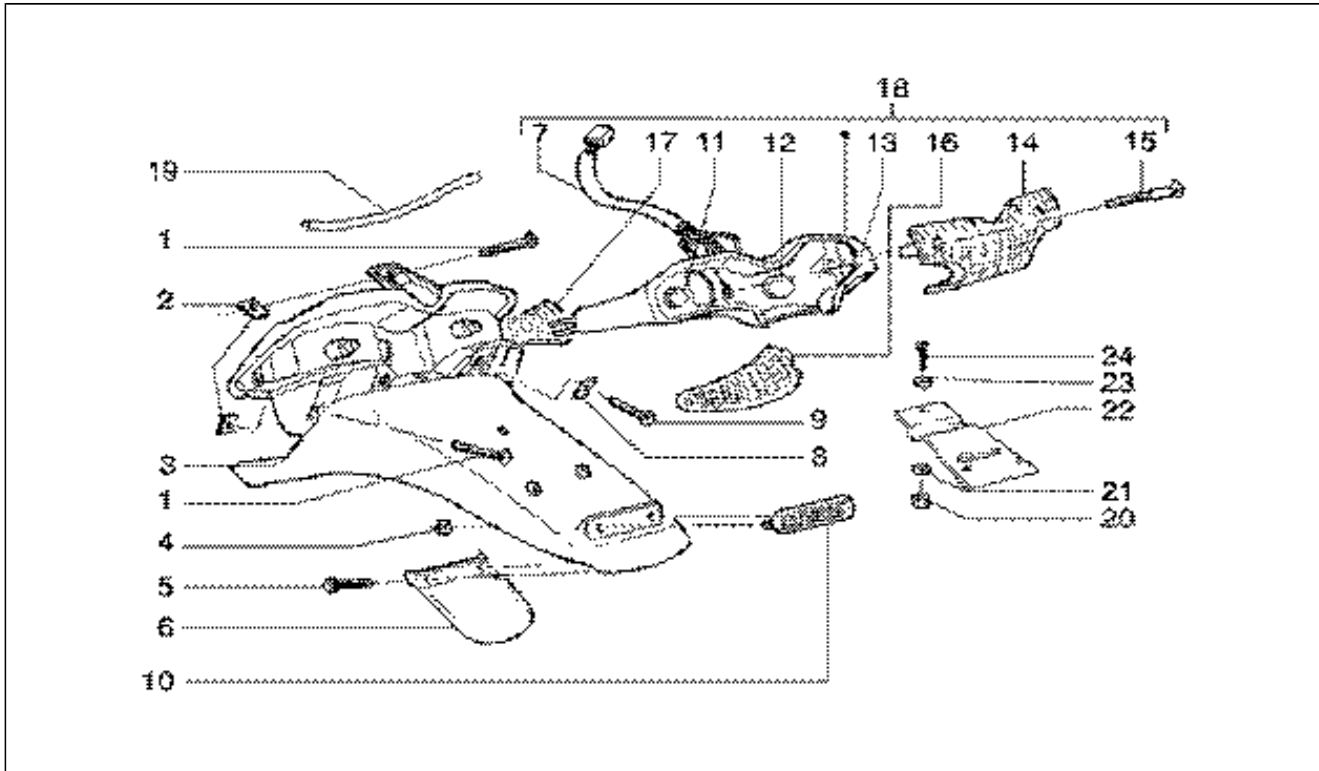

Assembly	Impianto elettrico
Code	T48
Description	Fanalino posteriore
Revision	1

Pos.	Code	Description	Q.ty	Variants
1	575249	Vite	3	
2	254485	Piastrina elastica M6	3	
3	298136000D	Protezione post.	1	
3	298136000P	Protezione	1	
4	181351	Piastrina	2	
5	297498	Vite	2	
6	573925000D	Protezione	1	
6	573925000P	Paraspruzzi	1	
7	293565	Gr. cavetti	1	
8	196272	Piastrina	2	
8	826275	Clip	2	
9	015715	Vite TBIC M5x12	2	
10	294519	Catadiottro	1	
11	181746	Lampada R10W 12v	1	
12	129953	Lampada 12V-21/5W	1	
13	181746	Lampada R10W 12v	2	
14	294528	Trasparente	1	
14	584030	Trasparente	1	
15	290944	Vite autofilettante	2	
15	584458	Vite autofilettante	2	
16	294786	Trasparente	1	
16	584020	Trasparente	1	
17	294787	Trasparente	1	
17	584021	Trasparente	1	
18	294508	Fanale post.	1	
18	584014	Fanale	1	
19	583282	Protezione	2	
20	020104	Dado	3