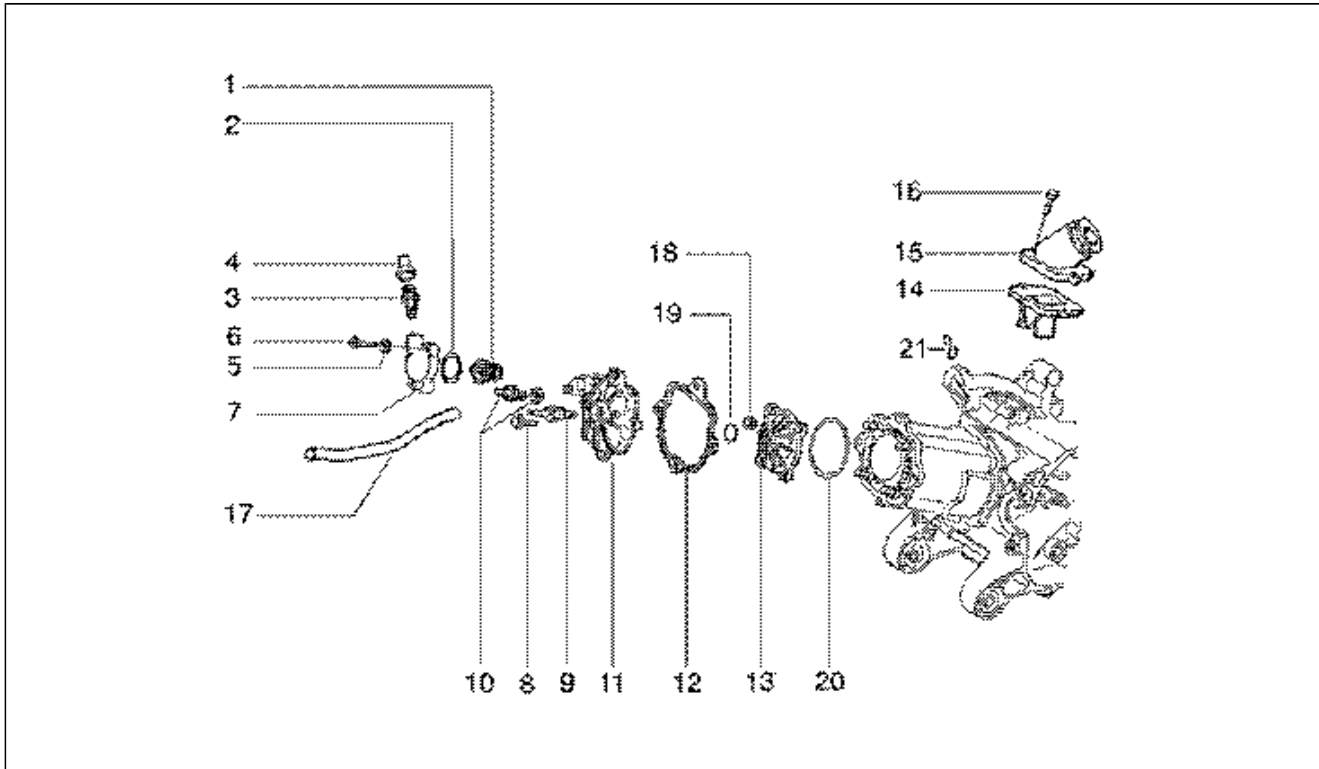

Assembly	Motore
Code	T5
Description	Testa e raccordo d'ammissione
Revision	1

Pos.	Code	Description	Q.ty	Variants
1	483395	Termostato	1	
2	289514	Anello OR	1	
3	430045	Spurgo	1	
4	063435	Cappuccio spurgo aria	1	
5	006975	Rosetta 5,3x10x0,5	2	
6	008374	Vite	2	
7	479987	Raccordo	1	
7	485551	Raccordo	1	
8	434359	Vite	4	
9	438034	Candela	1	
10	82571R	Dispositivo	1	
10	82622R	Termistore	1	
11	4844275	Coperchio	1	
11	826009	Coperchio testata	1	
11	8275615	Coperchio	1	
12	432975	Guarnizione	1	
13	826307	Testa cilindro	1	
14	485624	Supporto lamelle	1	
14	82927R	Supporto lamelle	1	
15	430206	Raccordo	1	
16	414837	Vite TE flangiata	2	
17	4353355	Tubo	1	
18	434078	Dado	4	
19	435236	Anello tenuta	1	
20	479665	Guarnizione	1