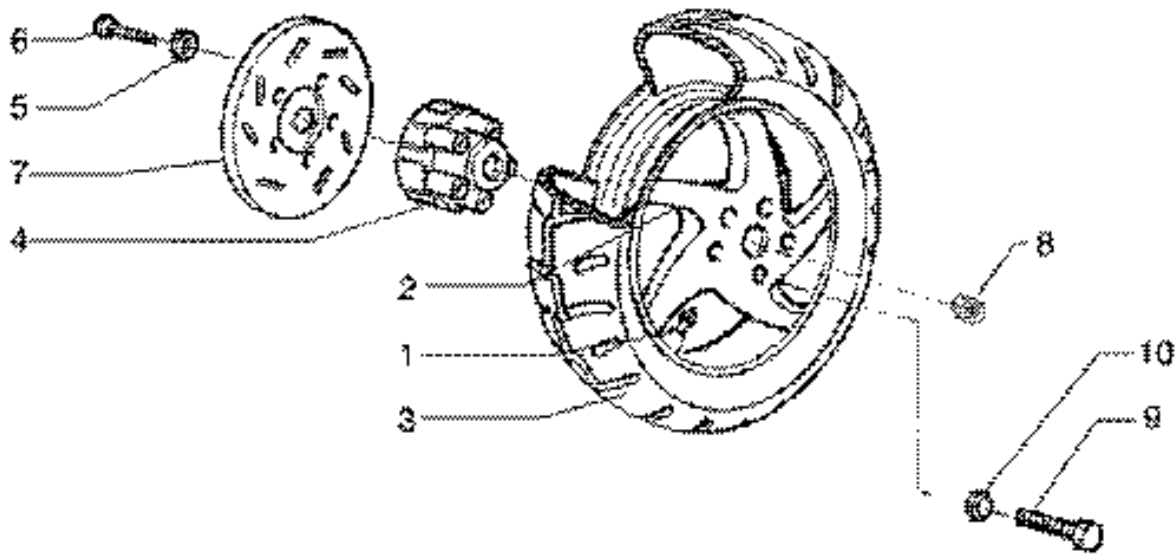

Assembly	Sospensioni-Ruote
Code	T55/A
Description	Ruota posteriore (versione con freno a disco posteriore)
Revision	1

Pos.	Code	Description	Q.ty	Variants
1	270991	Valvola tubeless	1	
2	5641250003	Ruota posteriore	1	
2	56412500A3	Ruota posteriore	1	
2	56412500B1	Ruota posteriore	1	
2	56412500GE	Ruota posteriore	1	
2	56412500R7	Ruota posteriore	1	
2	564531	Ruota posteriore	1	
3	5641455	Ruota posteriore	1	
3	564148	Pneumatico	1	
3	597491	Pneumatico	1	
4	564114	Mozzo	1	
5	270706	Rondella	5	
6	271147	Vite	5	
7	564371	Disco freno	1	
8	562129	Tappo	1	
9	015792	Vite	5	
10	709047	Rosetta	5