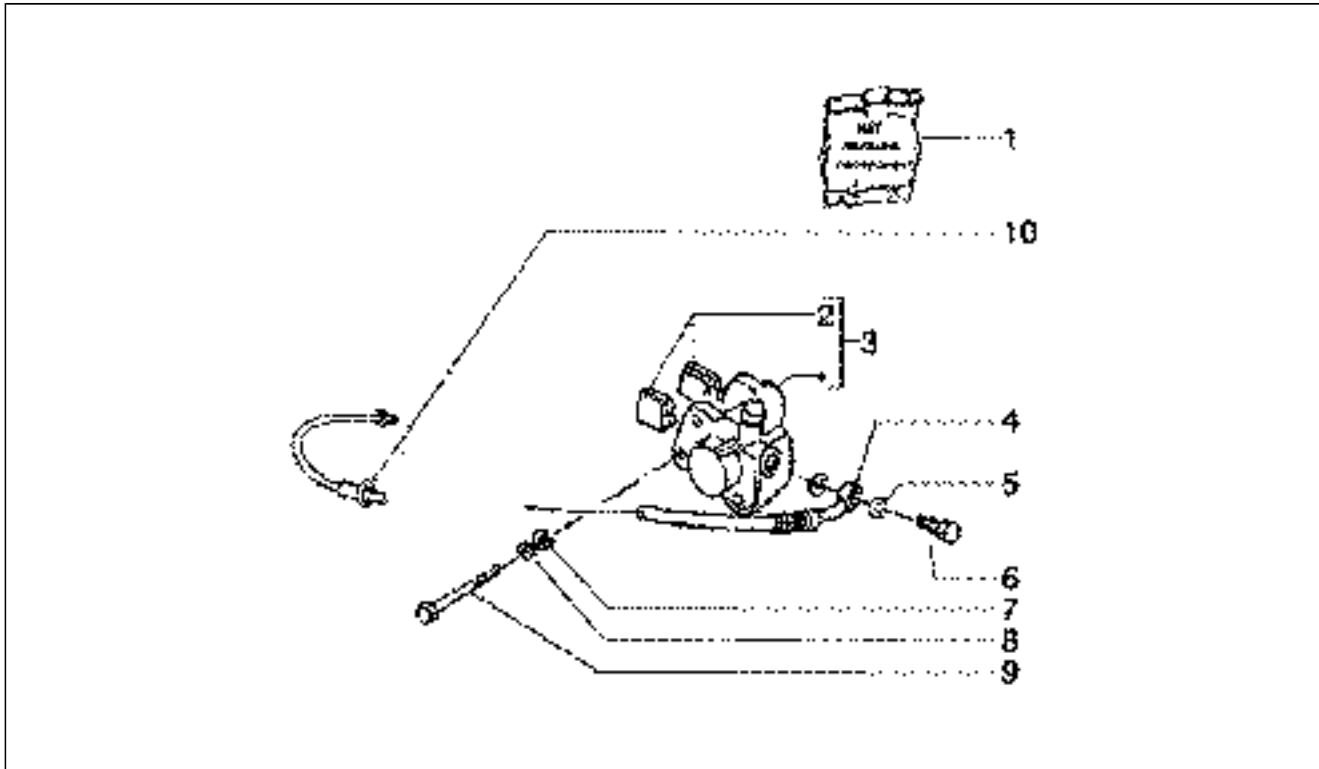

Assembly	Trasmissioni
Code	T44
Description	Pinza freno ant.
Revision	1

Pos.	Code	Description	Q.ty	Variants
1	494685	Kit rev. pinza	1	
2	494628	Kit pasticche freno	1	
2	497116	Kit pasticche freno	1	
3	56058R	Pinza freno	1	
3	562414	Pinza freno	1	
4	274924	Tubo freno ant.	1	
5	127927	Rosetta	2	
6	265451	Vite tubo olio	1	
7	016408	Rosetta elastica	2	
8	003058	Rosetta	2	
9	015792	Vite	2	
10	274350	Passacavo	1