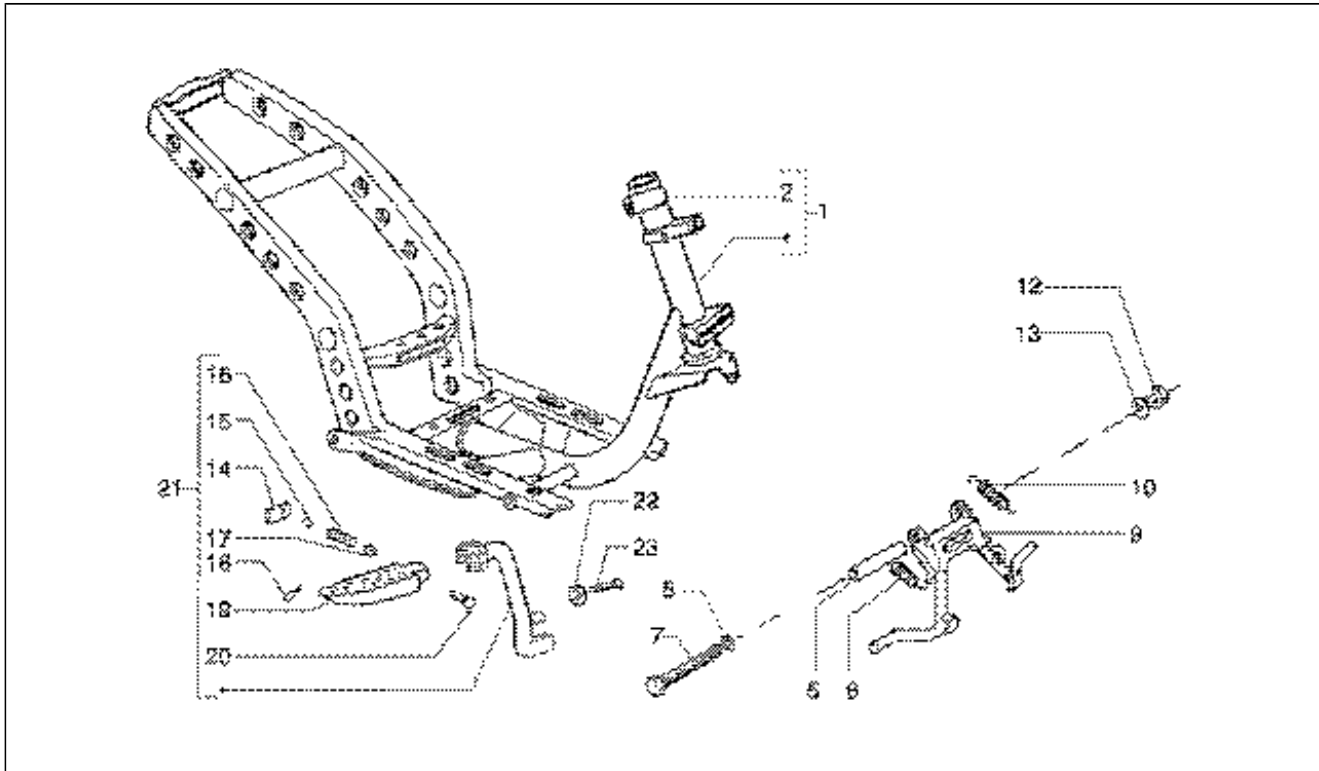

Assembly	Telaio
Code	T20
Description	Telaio-cavalletto
Revision	1

Pos.	Code	Description	Q.ty	Variants
1	2988966	Telaio	1	
1	577688	Telaio	1	
2	298604	Supporto serratura	1	
5	272177	Distanziale	1	
6	271175	Molla	1	
7	272178	Vite	1	
9	580985	Cavalletto	1	
10	268419	Molla	1	
12	272176	Dado	1	
13	003058	Rosetta	1	
14	295592	Rondella	2	
15	295591	Sfera D6	2	
16	295590	Molla	2	
17	006177	Rondella	2	
18	003208	Coppiglia	2	
18	259933	Molletta	2	
19	295451	Pedanina	2	
20	295593	Perno	2	
21	573501	Poggiapiedi	1	
21	573502	Poggiapiedi	1	
22	003058	Rosetta	4	
23	031119	Vite	2