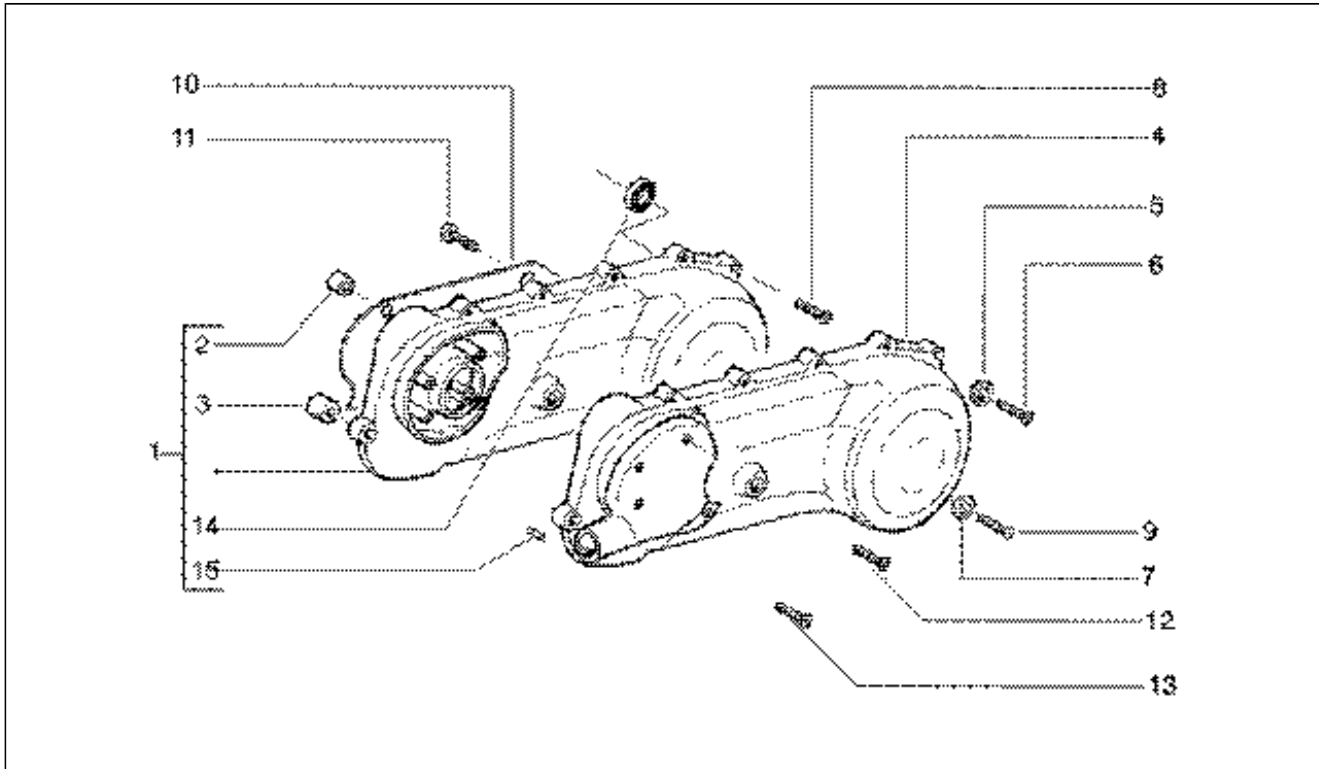

Assembly	Motore
Code	T6
Description	Coperchio trasmissione
Revision	1

Pos.	Code	Description	Q.ty	Variants
1	4881025	Coperchio trasm.	1	
2	431205	Bussola	1	
3	286143	Bussola	1	
4	825376	Coperchio	1	
5	017492	Rondella	5	
6	414837	Vite TE flangiata	1	
7	480086	Rondella	1	
8	414838	Vite	11	
9	414835	Vite	2	
10	828373	Deviatore	1	
11	430264	Vite TCB m5x10	6	
12	432142	Vite	2	
13	484416	Vite	3	
14	478985	Cuscinetto	1	
15	239388	Grano di riferimento 6,5x9,5x15	2