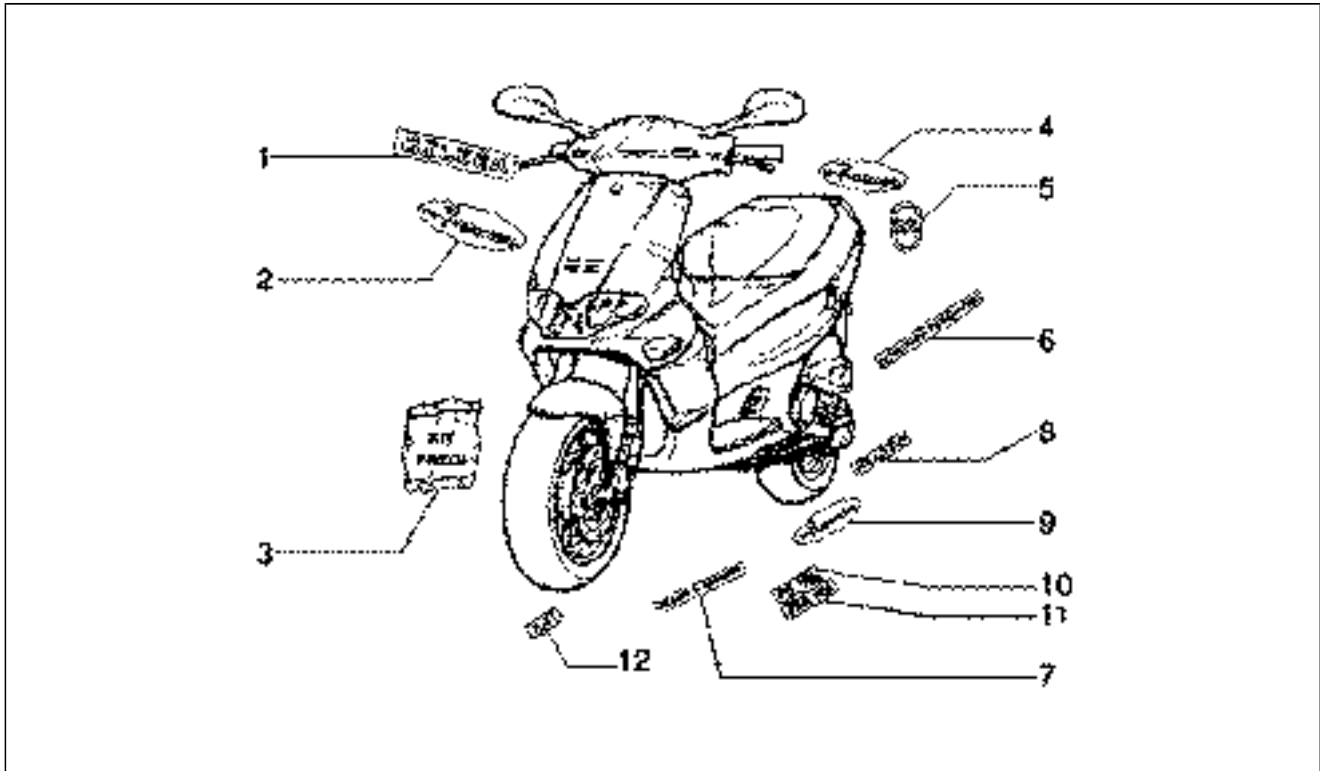

Assembly	Telaio
Code	T26
Description	Fregi
Revision	1

Pos.	Code	Description	Q.ty	Variants
8	5757420095	Decalcomania	2	
9	5746090042	Decalcomania	1	
9	5746090095	Decalcomania	1	
9	575477	Decalcomania	2	
10	5768190090	Decalcomania	1	
11	5768200090	Decalcomania	1	
12	575735	Targhetta "Kat"	1