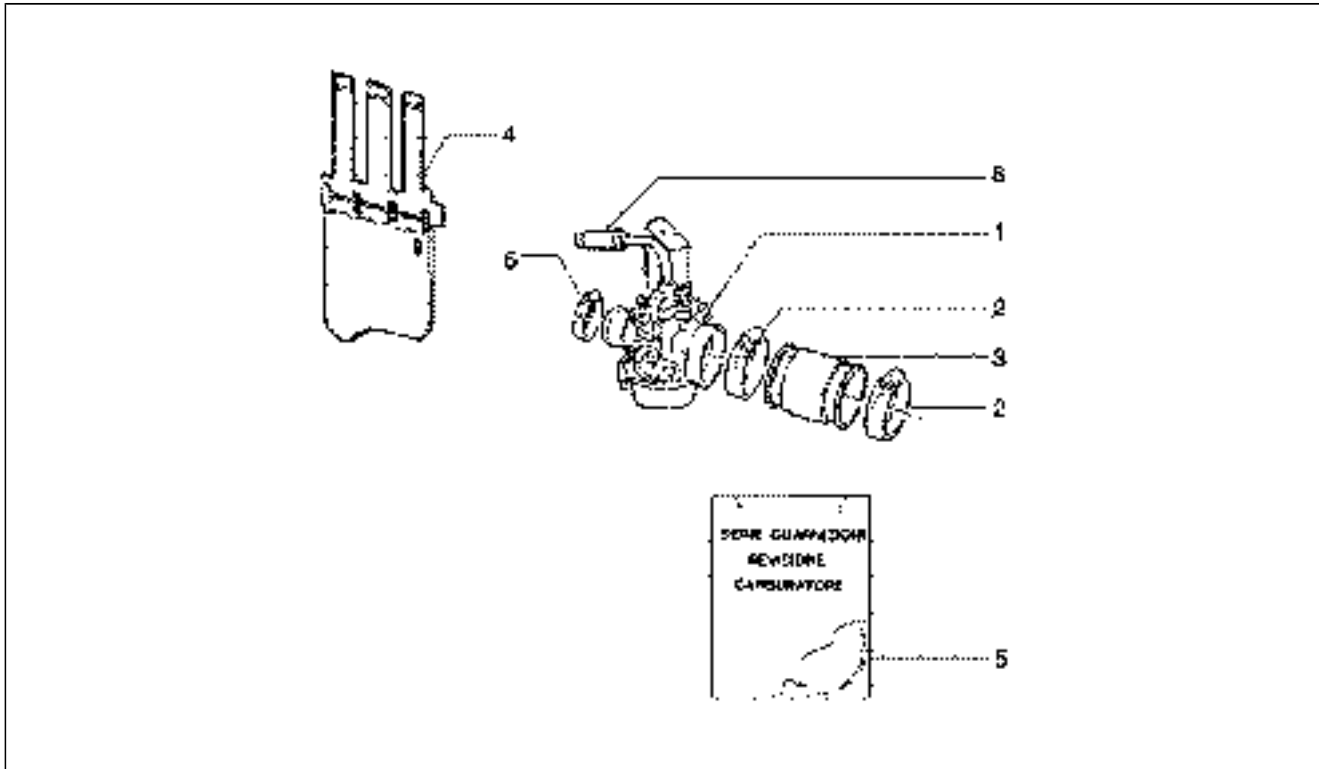

Assembly	Motore
Code	T16
Description	Carburatore
Revision	1

Pos.	Code	Description	Q.ty	Variants
1	482823	Carburatore	1	
1	484899	Carburatore	1	
2	109960	Fascetta	2	
2	CM002904	Fascetta stringitubo	2	
3	432147	Tubo	1	
3	436096	Tubo	1	
4	576359	Paraspruzzi	1	
5	498412	Serie guarniz.	1	
5	498413	Serie guarniz.	1	
6	825865	Fascetta	1	
6	CM002901	Fascetta	1	
7	432071	Tubo spurgo vaschetta L=130	1	
8	289903	Cappuccio cavo gas	1