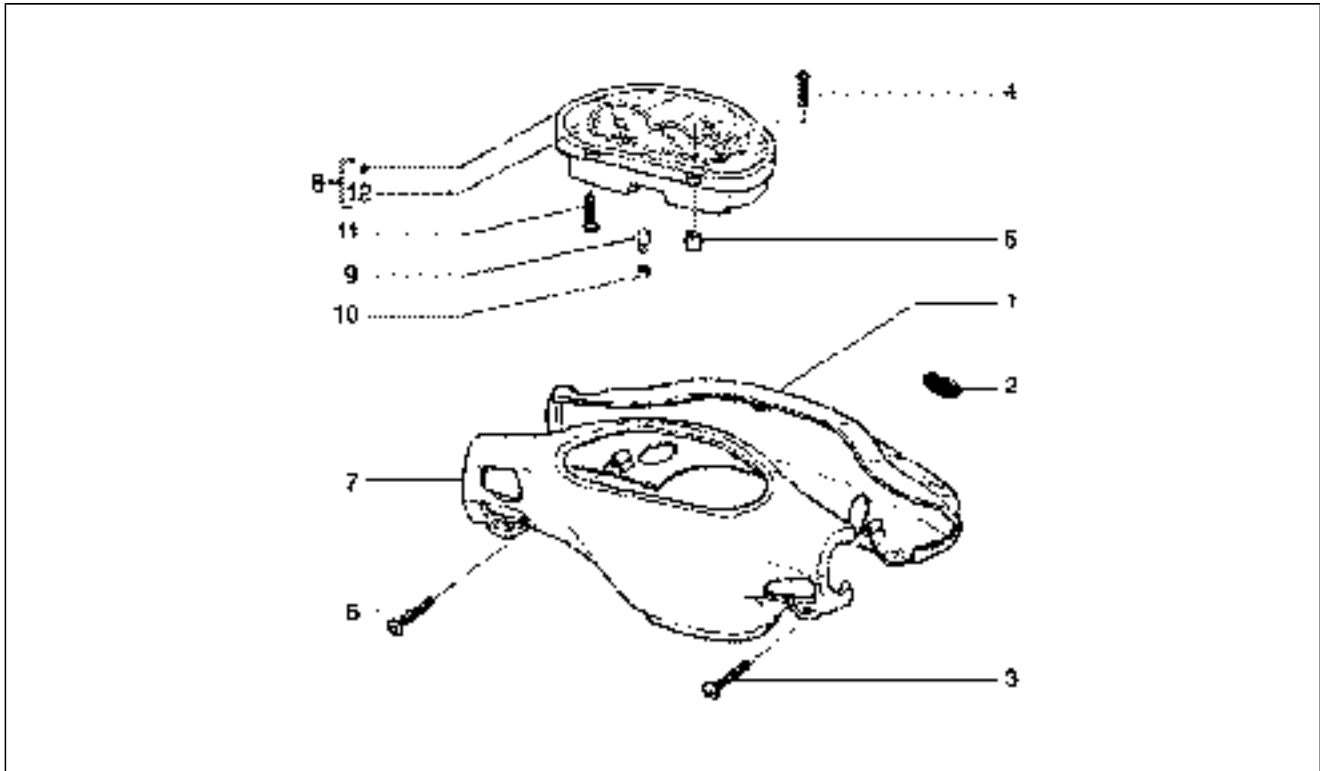

Assembly	Manubrio
Code	T37
Description	Contachilometri-coperchi manubrio
Revision	1

Pos.	Code	Description	Q.ty	Variants
12	498453	Coperchio kontakm.	1