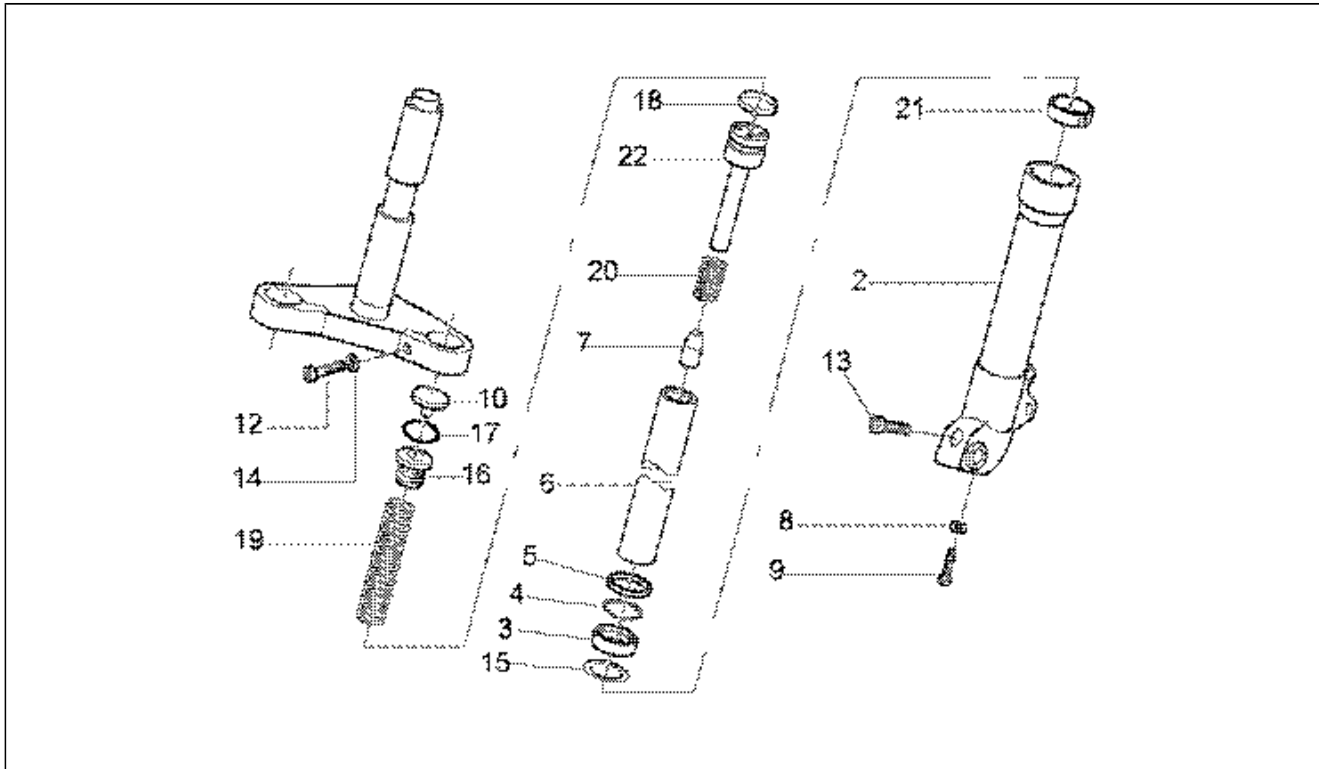

Assembly	Sospensioni-Ruote
Code	T41/B
Description	Componenti forcella showa
Revision	1

Pos.	Code	Description	Q.ty	Variants
1	598324	Piastra	1	
2	598325	Fodero	1	
2	598326	Fodero	1	
3	598331	Anello ten.	2	
4	598333	Anello rit.	2	
5	598332	Parapolvere	2	
6	598342	Stelo	2	
7	598334	Tampone	2	
8	598321	Rondella	2	
9	598320	Vite	2	
10	598339	Tappo	2	
11	598335	Guarnizione	2	
12	598322	Vite	2	
13	598341	Vite	2	
14	598323	Rondella	2	
15	598330	Rondella	2	
16	598327	Tappo	2	
17	598328	Anello	2	
18	598336	Anello	2	
19	598344	Molla	2	
20	598345	Molla	2	
21	598329	Boccola	2	
22	598343	Tube	2