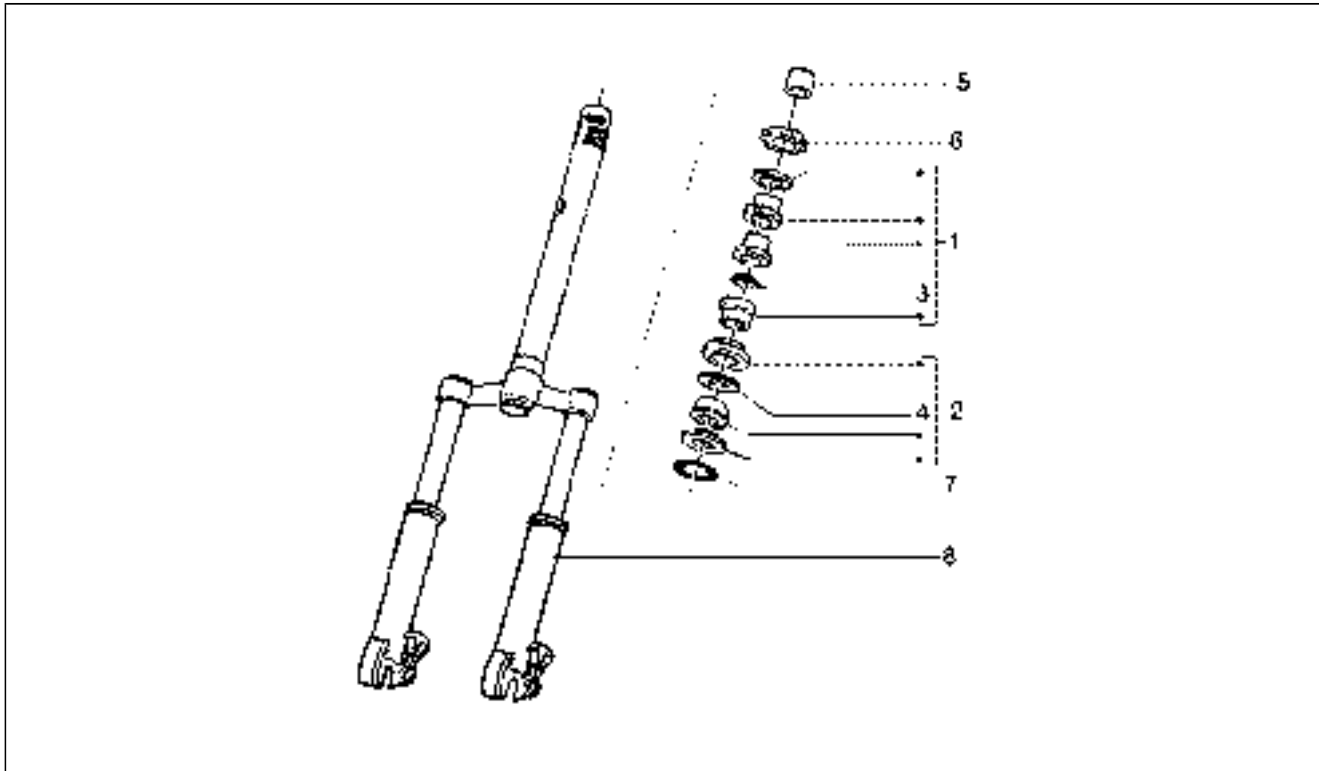

Assembly	Sospensioni-Ruote
Code	T40
Description	Ralle sterzo-forcella anteriore
Revision	1

Pos.	Code	Description	Q.ty	Variants
1	56002R	Gruppo ralle	1	
2	56003R	Gruppo ralle	1	
3	077024	Gabbia a sfere	1	
4	077023	Gabbia a sfere	1	
5	563258	Collarino	1	
6	055986	Ghiera	1	
7	561919	Anello	1	
8	598242	Forcella	1