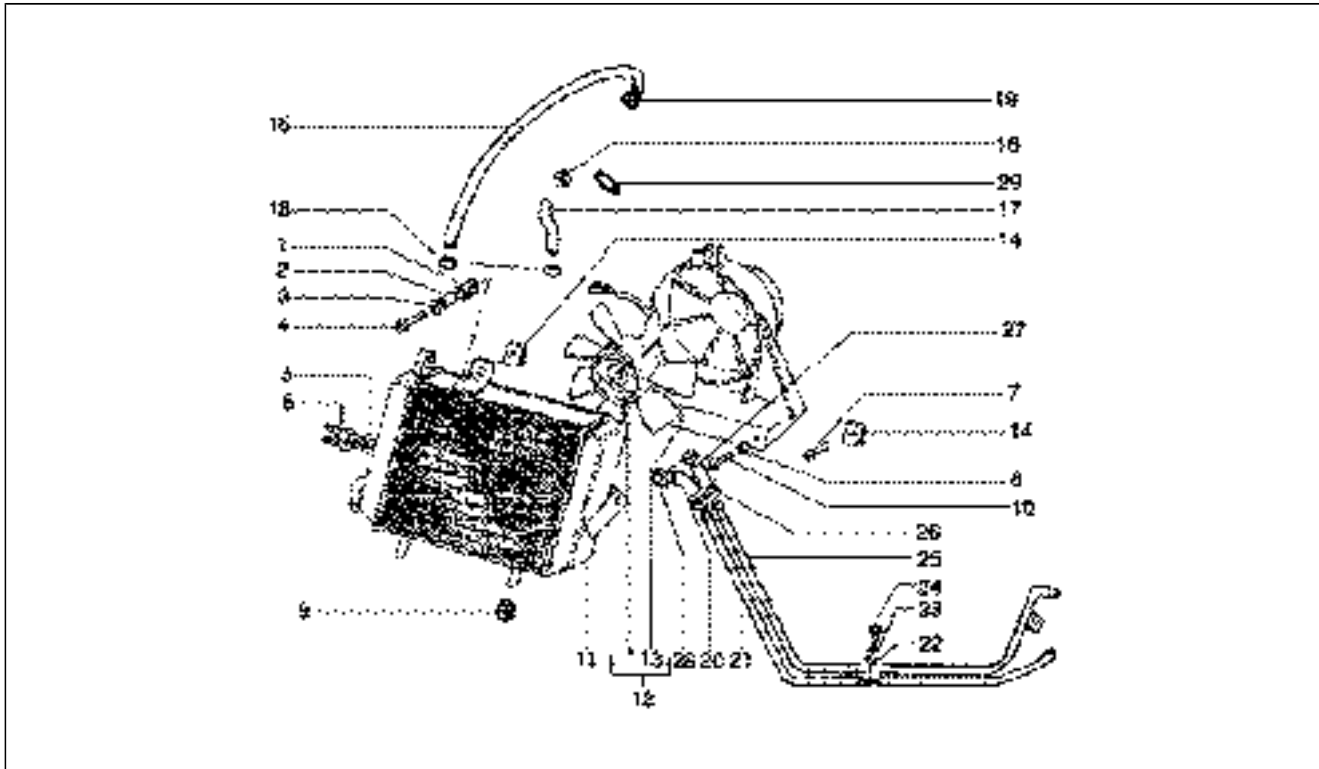

Assembly	Telaio
Code	T22
Description	Impianto di raffreddamento
Revision	1

Pos.	Code	Description	Q.ty	Variants
1	351782	Gommino fissaggio sup.	1	
2	273288	Distanziale	1	
3	013092	Rondella d6,2x20x1	1	
4	271891	Vite m6x30	1	
5	168077	Guarnizione in rame	1	
6	293301	Termointerruttore	1	
7	259830	Vite m6x22	3	
8	012112	Dado	2	
9	258904	Gommino fissaggio inf.	2	
10	015856	Vite m5x21	2	
11	299388	Radiatore	1	
11	57301R	Radiatore	1	
12	580922	Elettroventilatore	1	
13	299382	Supporto	1	
14	254485	Piastrina elastica M6	4	
15	573059	Tubo mandata	1	
15	621564	Tubo mandata serbatoio liquido di raffreddamento-radiatore	1	
16	CM001904	Fascetta stringitubo	1	
17	573060	Tubo ritorno	1	
18	CM001903	Fascetta	2	
19	CM001903	Fascetta	1	
20	299943	Raccordo	1	
21	299940	Tubo uscita radiatore	1	
21	575264	Tubo uscita radiatore	1	
22	016406	Rosetta	1	
23	003056	Rosetta 6,4x12x1	1	
24	031088	Vite M6x16	1