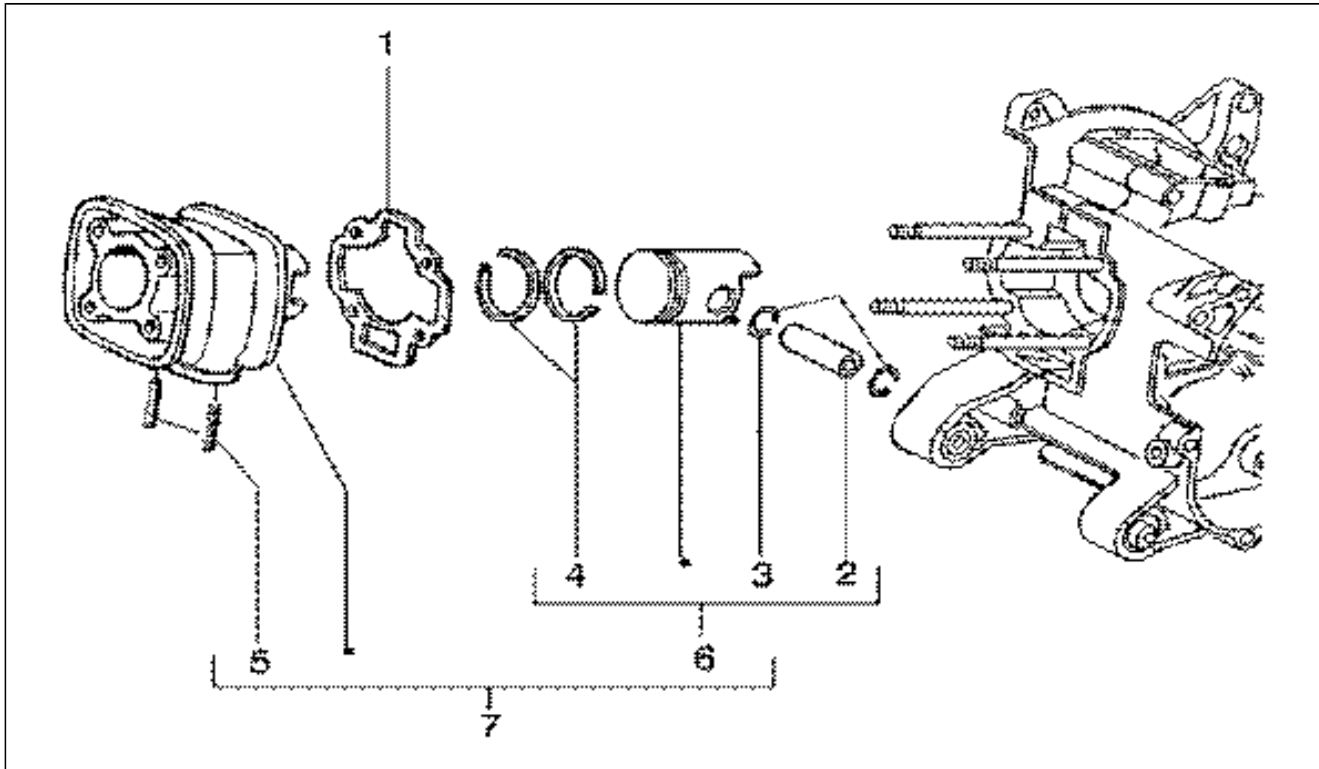

Assembly	Motore
Code	T4
Description	Gruppo cilindro-pistone-spinotto
Revision	1

Pos.	Code	Description	Q.ty	Variants
1	486304	Guarnizione	1	
1	486305	Guarnizione	1	
1	487775	Guarnizione	1	
1	487777	Guarnizione	1	
1	487778	Guarnizione	1	
2	479663	Spinotto	1	
3	430393	Anello	2	
4	485292	Anello ten.	2	
5	484706	Prigioniero	2	
6	4876390001	Gr. pist. spin.	1	
6	4876390002	Gr. pist. spin.	1	
6	4876390003	Gr. pist. spin.	1	
7	487638	Gr. cilindro	1