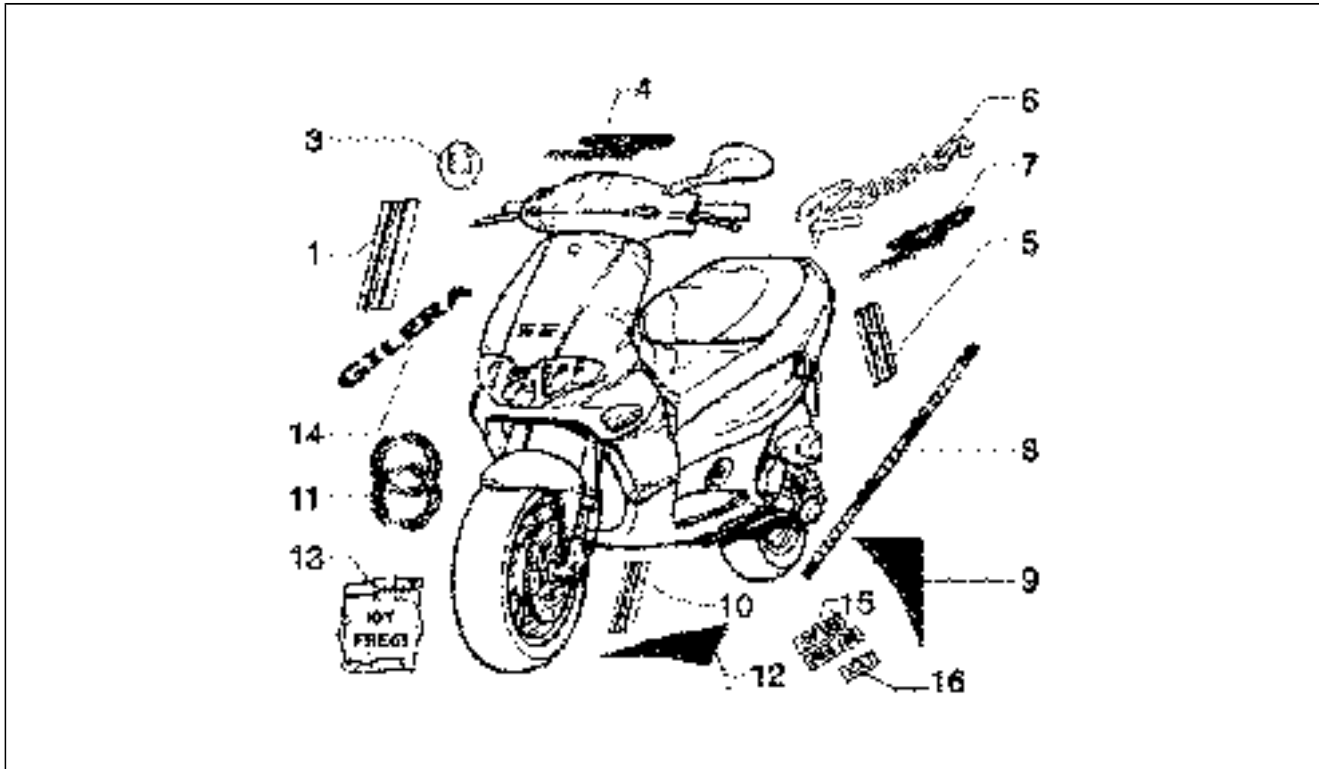

Assembly	Telaio
Code	T26/A
Description	Kit fregi (veicoli sport production)
Revision	1

Pos.	Code	Description	Q.ty	Variants
1	575760	Decalco	2	
3	573508	Scudetto Gilera	1	
4	574897	Decalcomania	1	
5	574893	Striscia post.	2	
6	575477	Decalcomania	1	
7	5757520028	Decalcomania	2	
7	5757520095	Decalcomania	2	
7	57575200R4	Decalcomania	2	
8	5757560028	Decalcomania	2	
8	5757560095	Decalcomania	2	
8	57575600R4	Decalcomania	2	
9	5757570028	Decalcomania	1	
9	5757570095	Decalcomania	1	
9	57575700R4	Decalcomania	1	
9	5757580028	Decalcomania	1	
9	5757580095	Decalcomania	1	
9	57575800R4	Decalcomania	1	
10	574896	Striscia parafango ant.	1	
11	574892	Scudetto	2	
12	5757540028	Decalcomania	1	
12	5757540095	Decalcomania	1	
12	57575400R4	Decalcomania	1	
12	5757550028	Decalcomania	1	
12	5757550095	Decalcomania	1	
12	57575500R4	Decalcomania	1	
13	5754610028	Kit fregi	1	
13	5754610095	Kit fregi	1	
13	57635200R4	Kit fregi	1