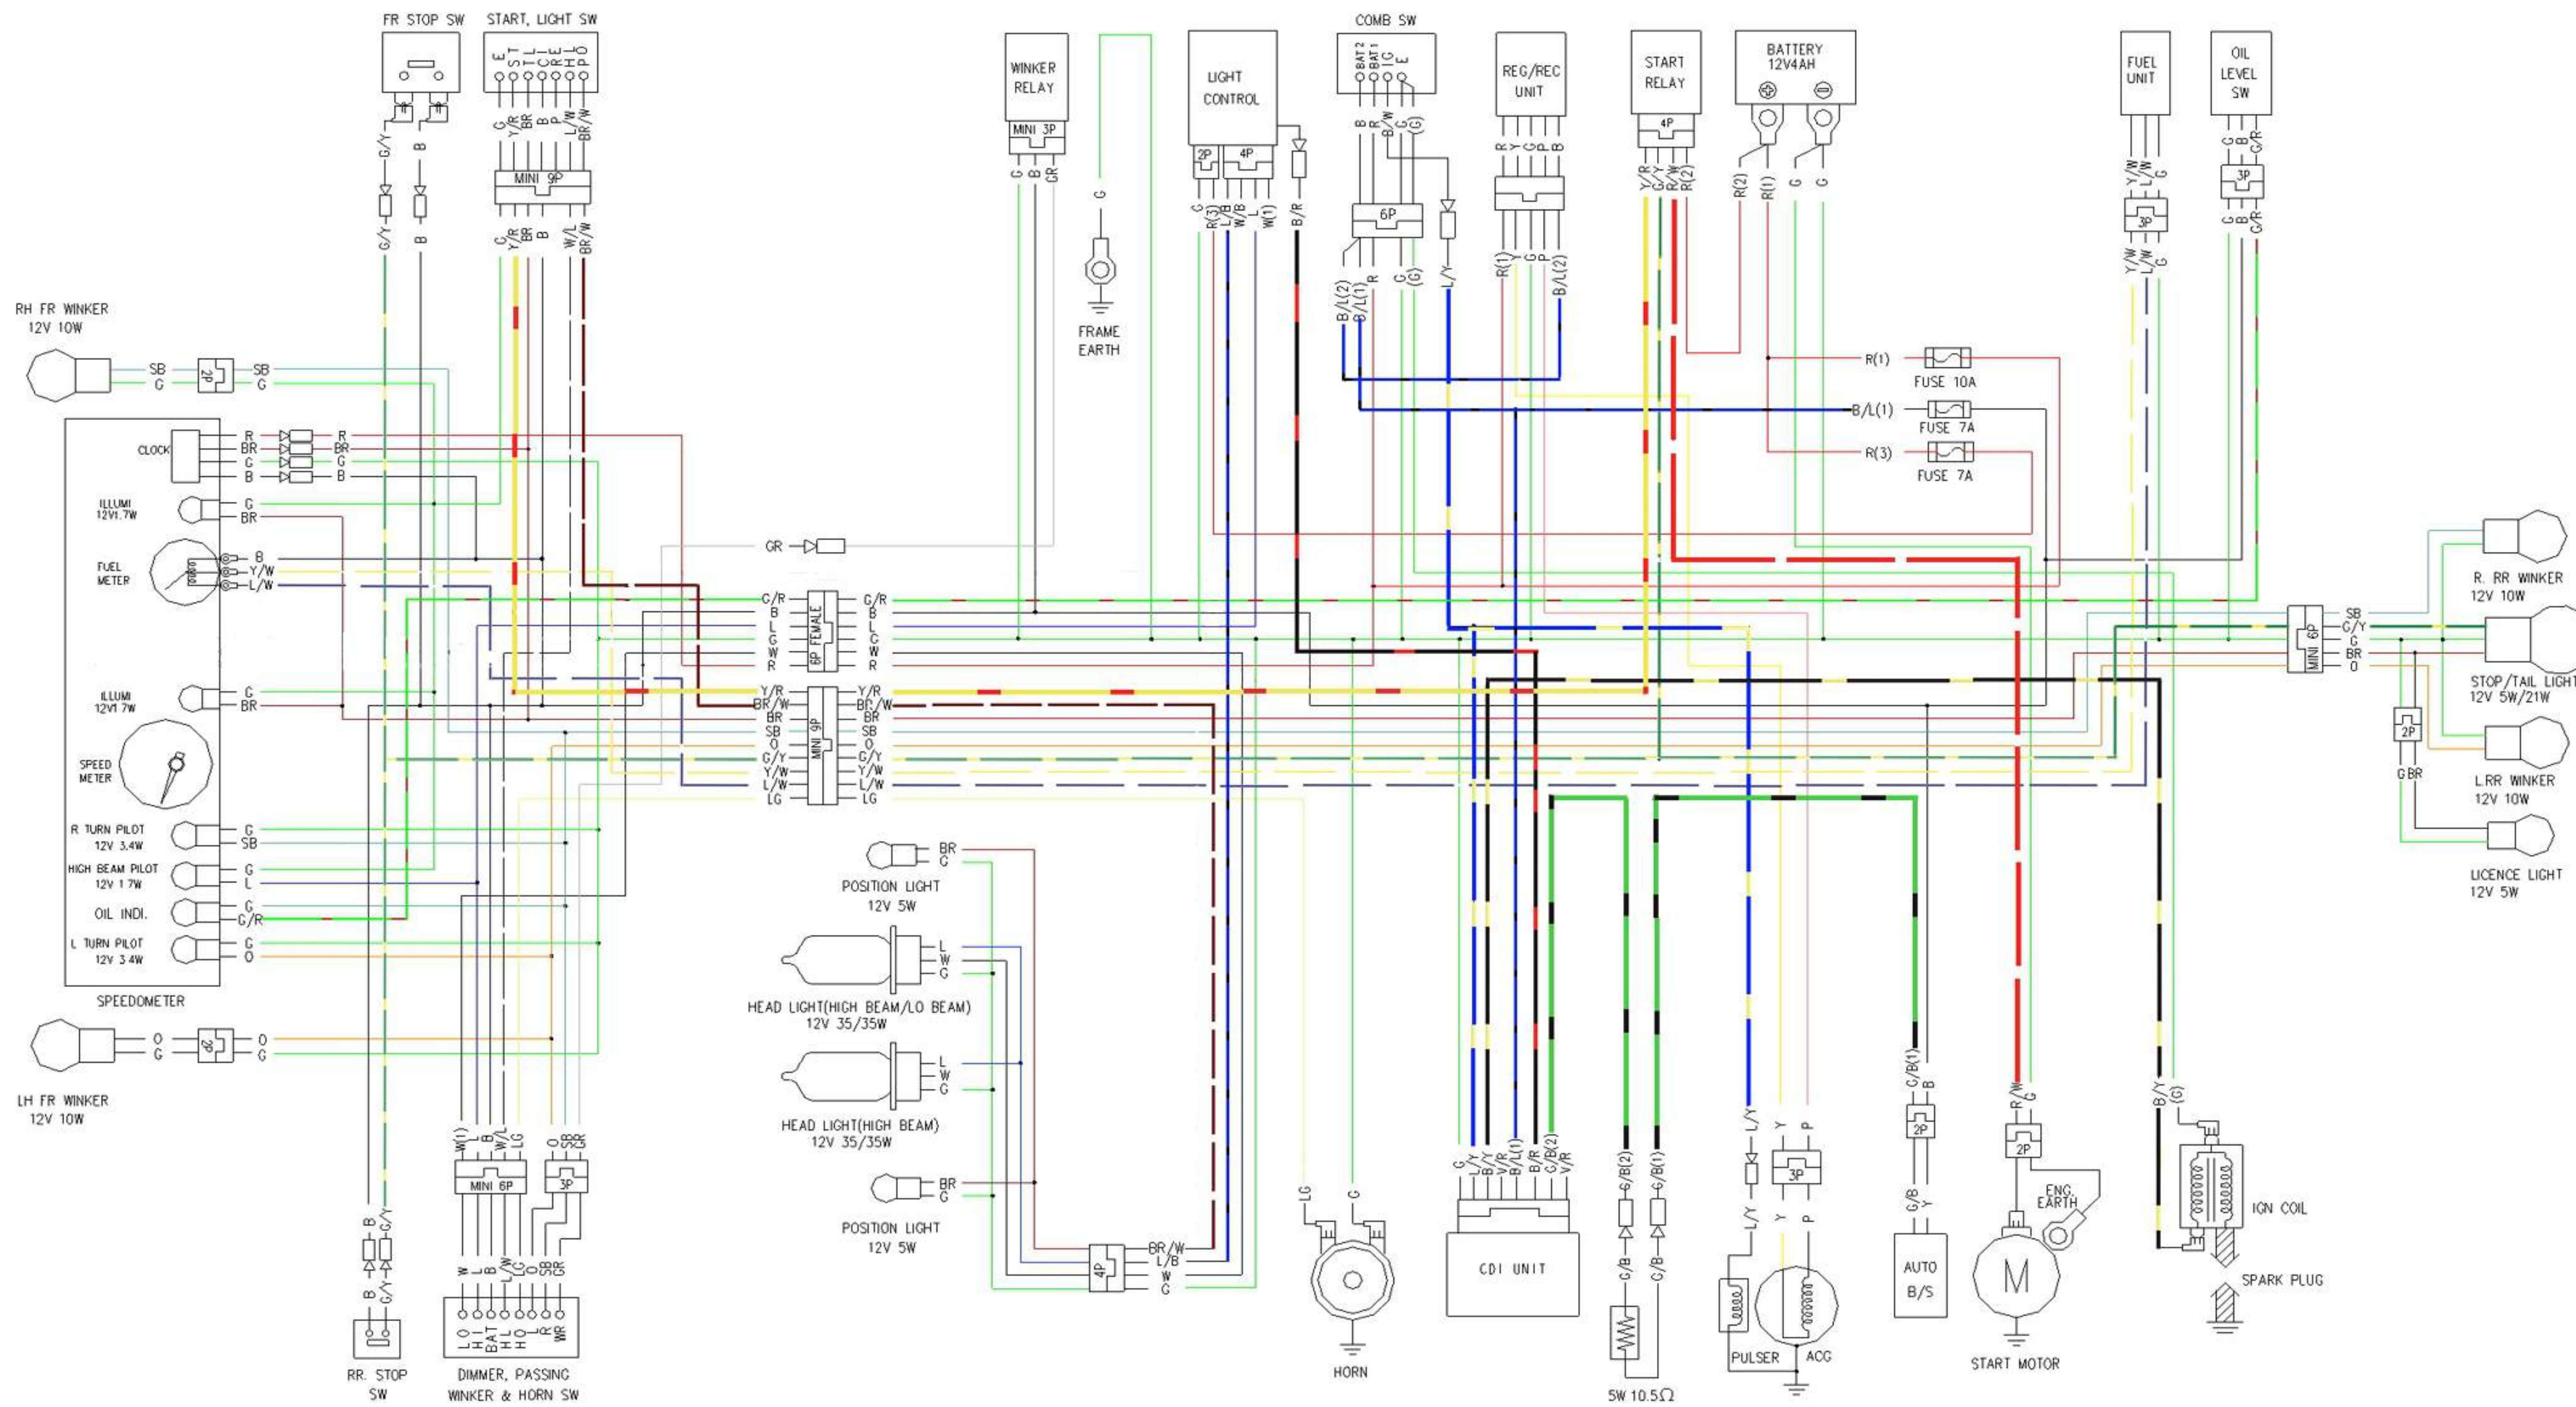

# AGILITY 50 2T WIRING DIAGRAM

# KYMCO

LIGHTING SW

	CI	RE	TL	HL	PO
OFF	○	○			
N	○	○			
P	○	○	○		○
N	○	○	○	○	
H	○	○	○	○	
COLOR	B	BR	L/W	BR/W	

START SW

	ST	E
FREE	○	
PUSH	○	○
COLOR	Y/R	G

PASSING SW

	HI	BAT
PASS	○	○
COLOR	L	B

HORN SW

	HO	BAT
FREE	○	
PUSH	○	○
COLOR	LG	B

COMB SW

	BAT1	IG	E	BAT2
LOCK	○	○		
OFF	○	○		
ON	○		○	
COLOR	R	B/W	G	B

WINKER SW

	R	L	WR
L		○	
N			
R	○		
COLOR	SB	O	GR

DIMMER SW

	HL	HI	LO
LO	○	○	○
N	○	○	○
HI	○	○	
COLOR	B	L	W