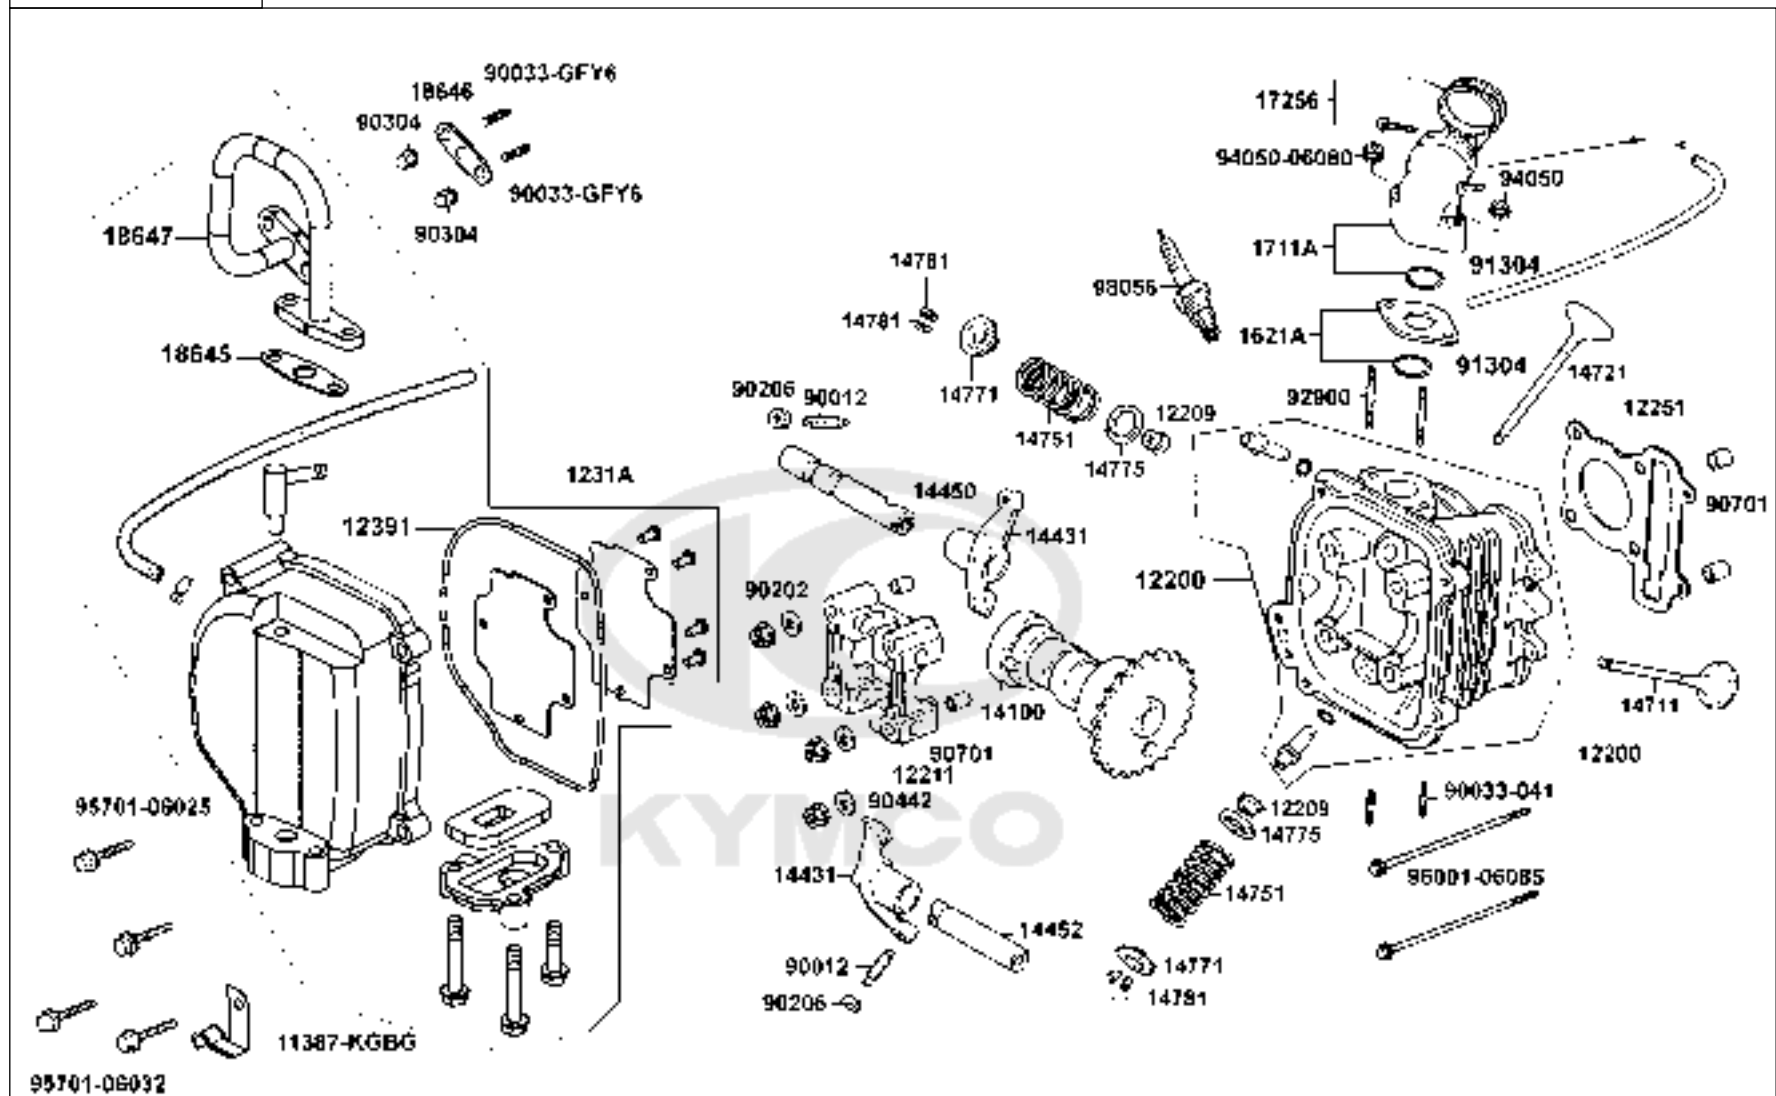

E02

Cylinder Head