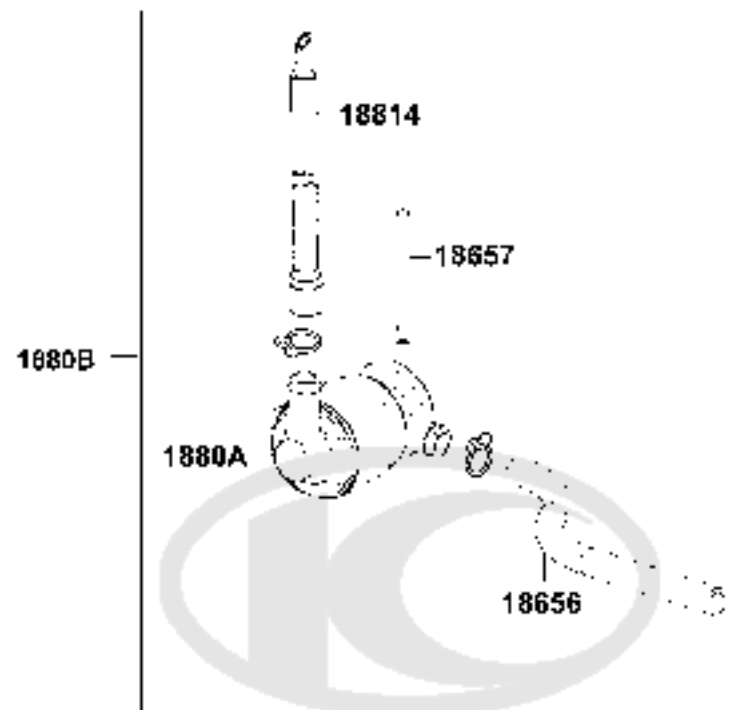

F20

Frame Body

Sales mark	Ref no	Part no	Description	Reg description	Regd no	F20
------------	--------	---------	-------------	-----------------	---------	------------

95801		95801-10070-08	BOLT FLANGE 10*70	BOLT FLANGE 10*70	2	
96001		96001-06035-08	BOLT FLANGE SH 6*35 (G)	BOLT FLANGE SH 6*35 (G)	2	