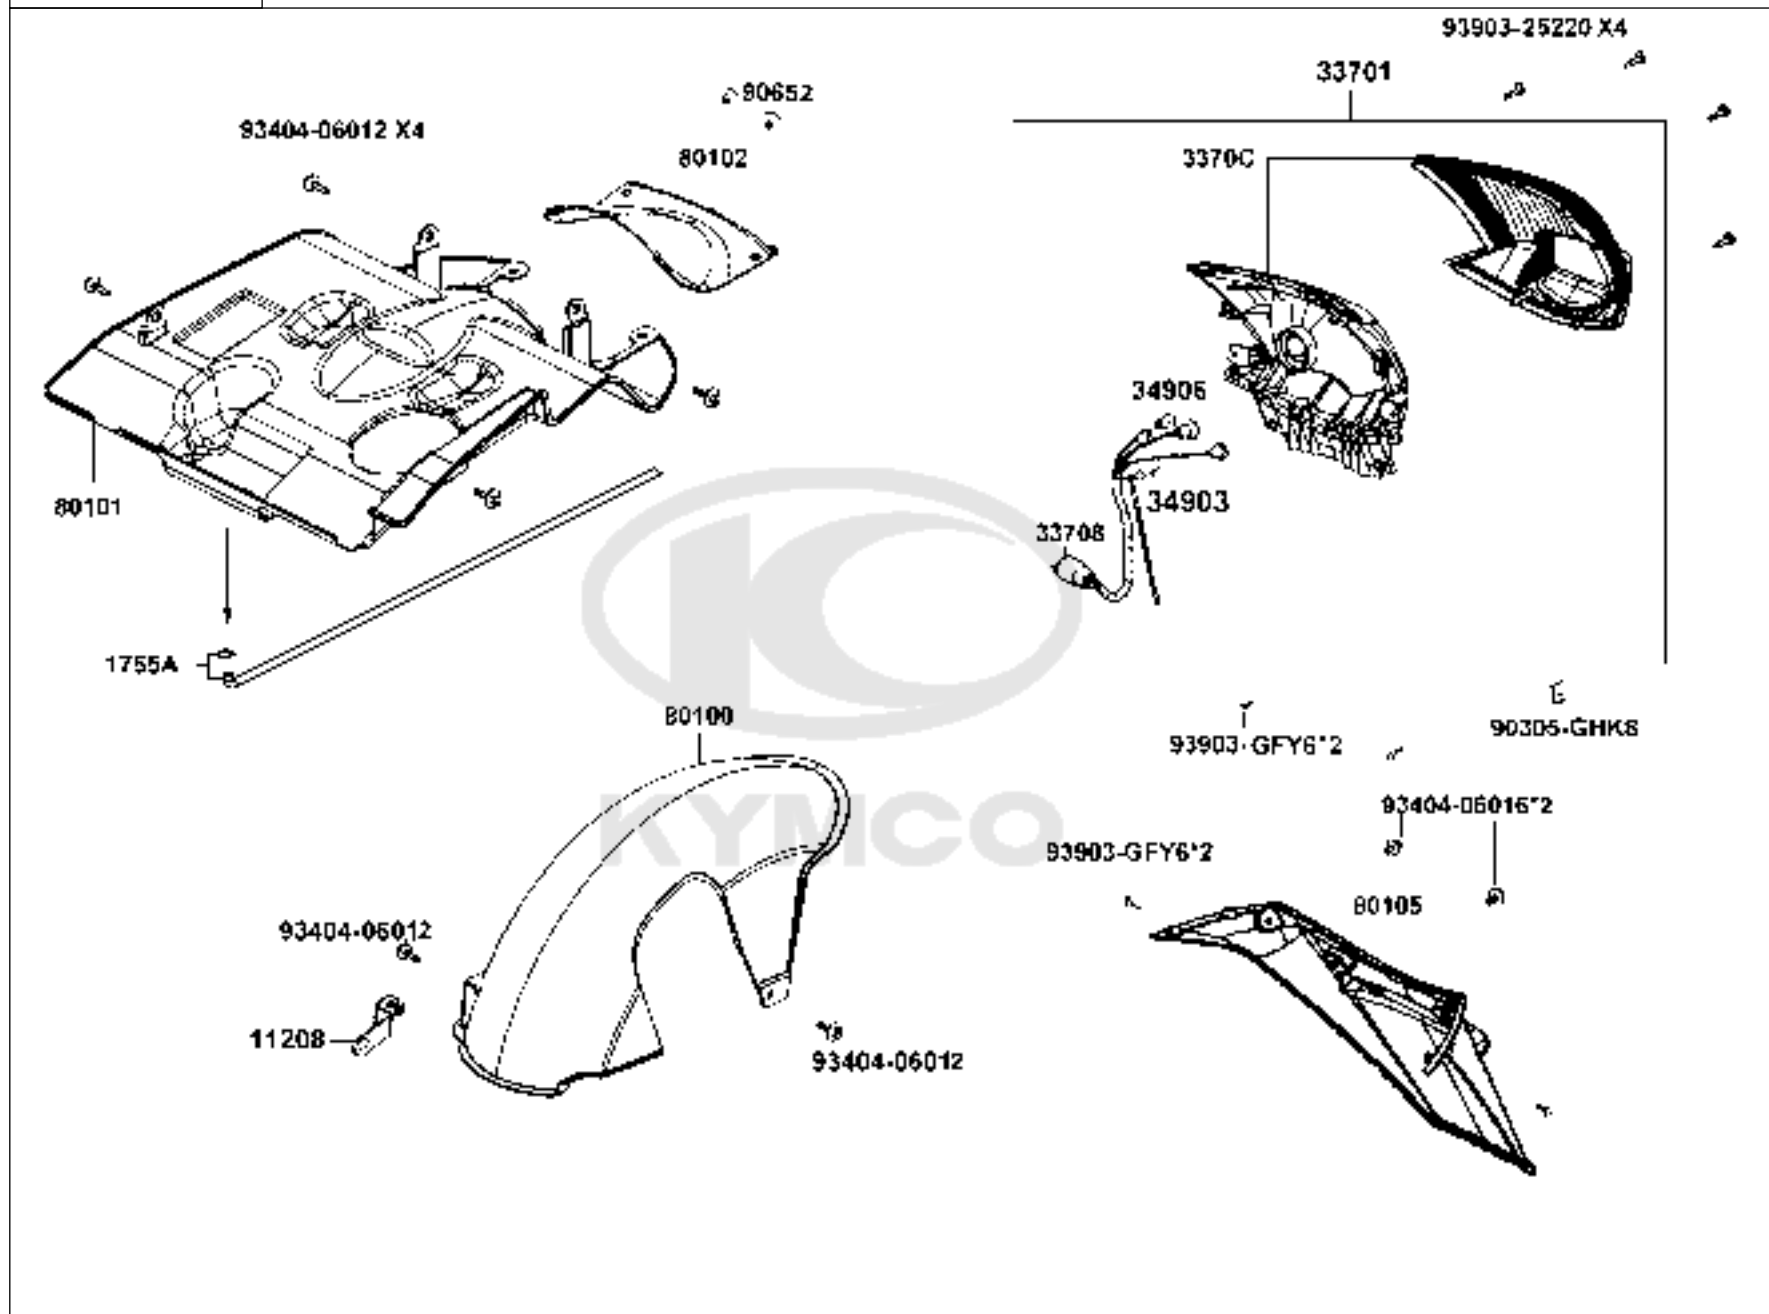

F18

Tail Light