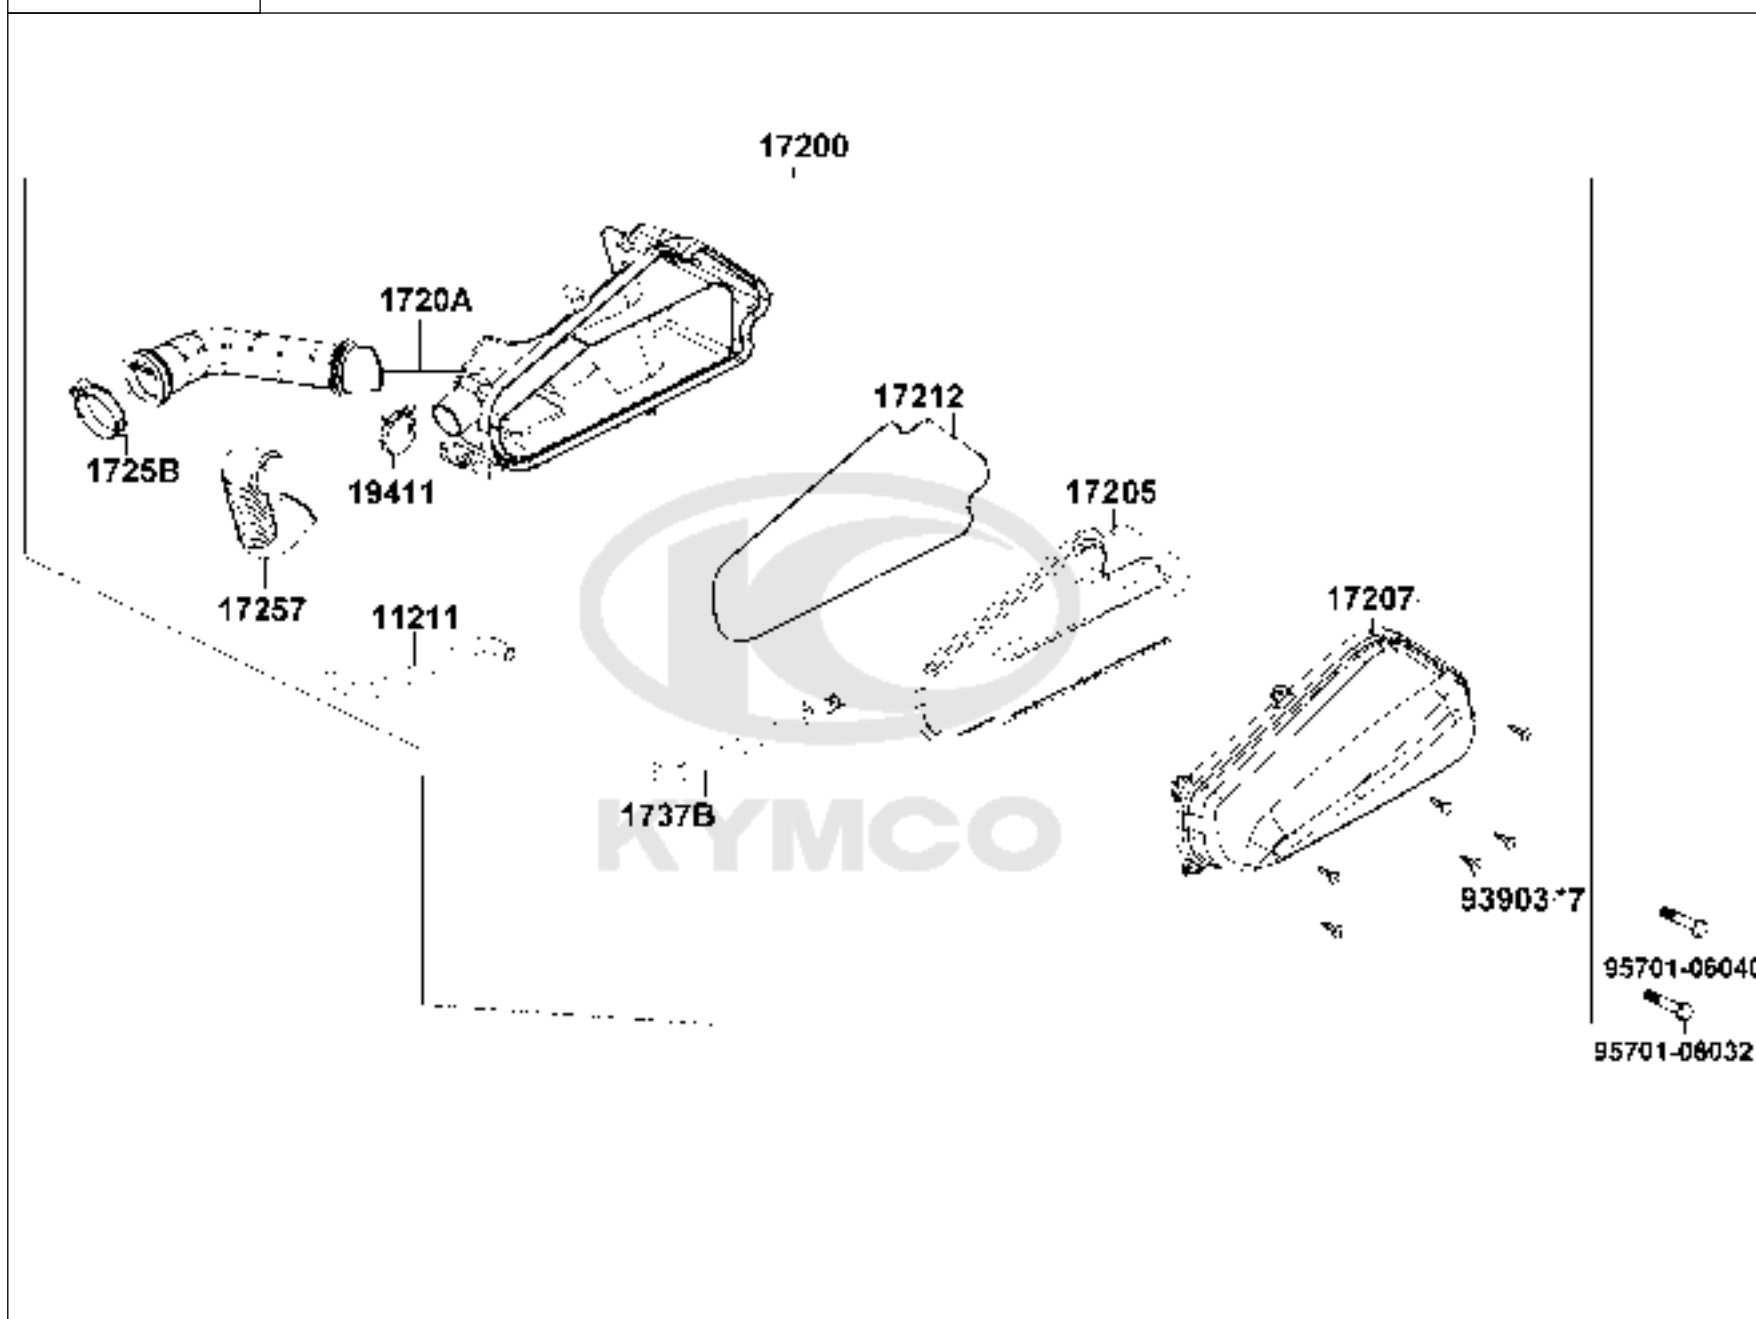

F13

Air Cleaner