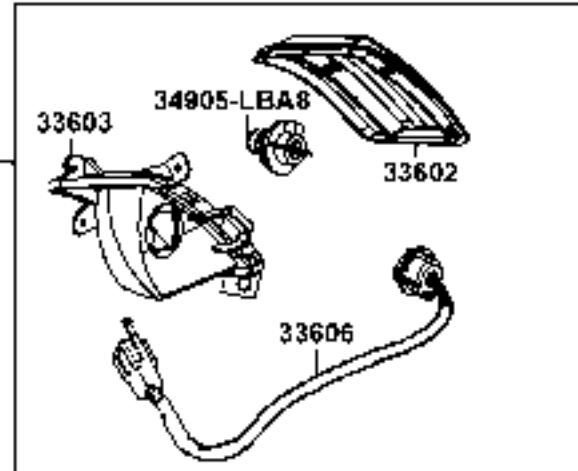

93803-34380 X14
33650
90305-GHKB