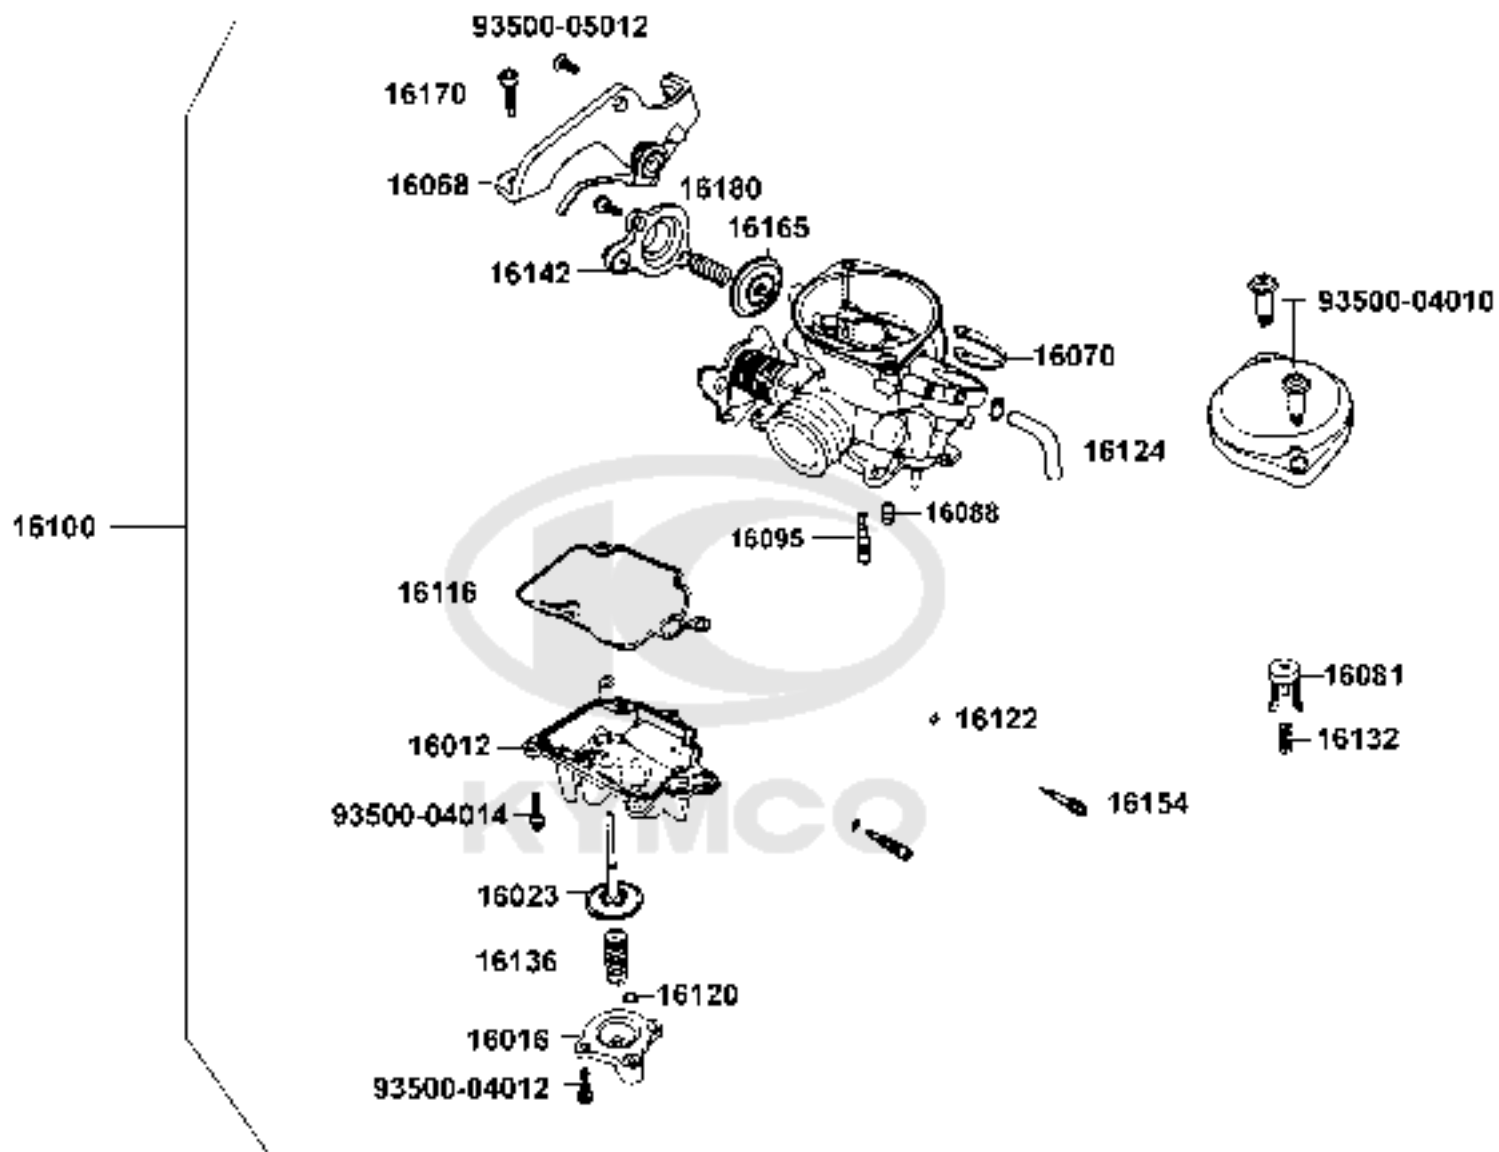

E09

Carburetor