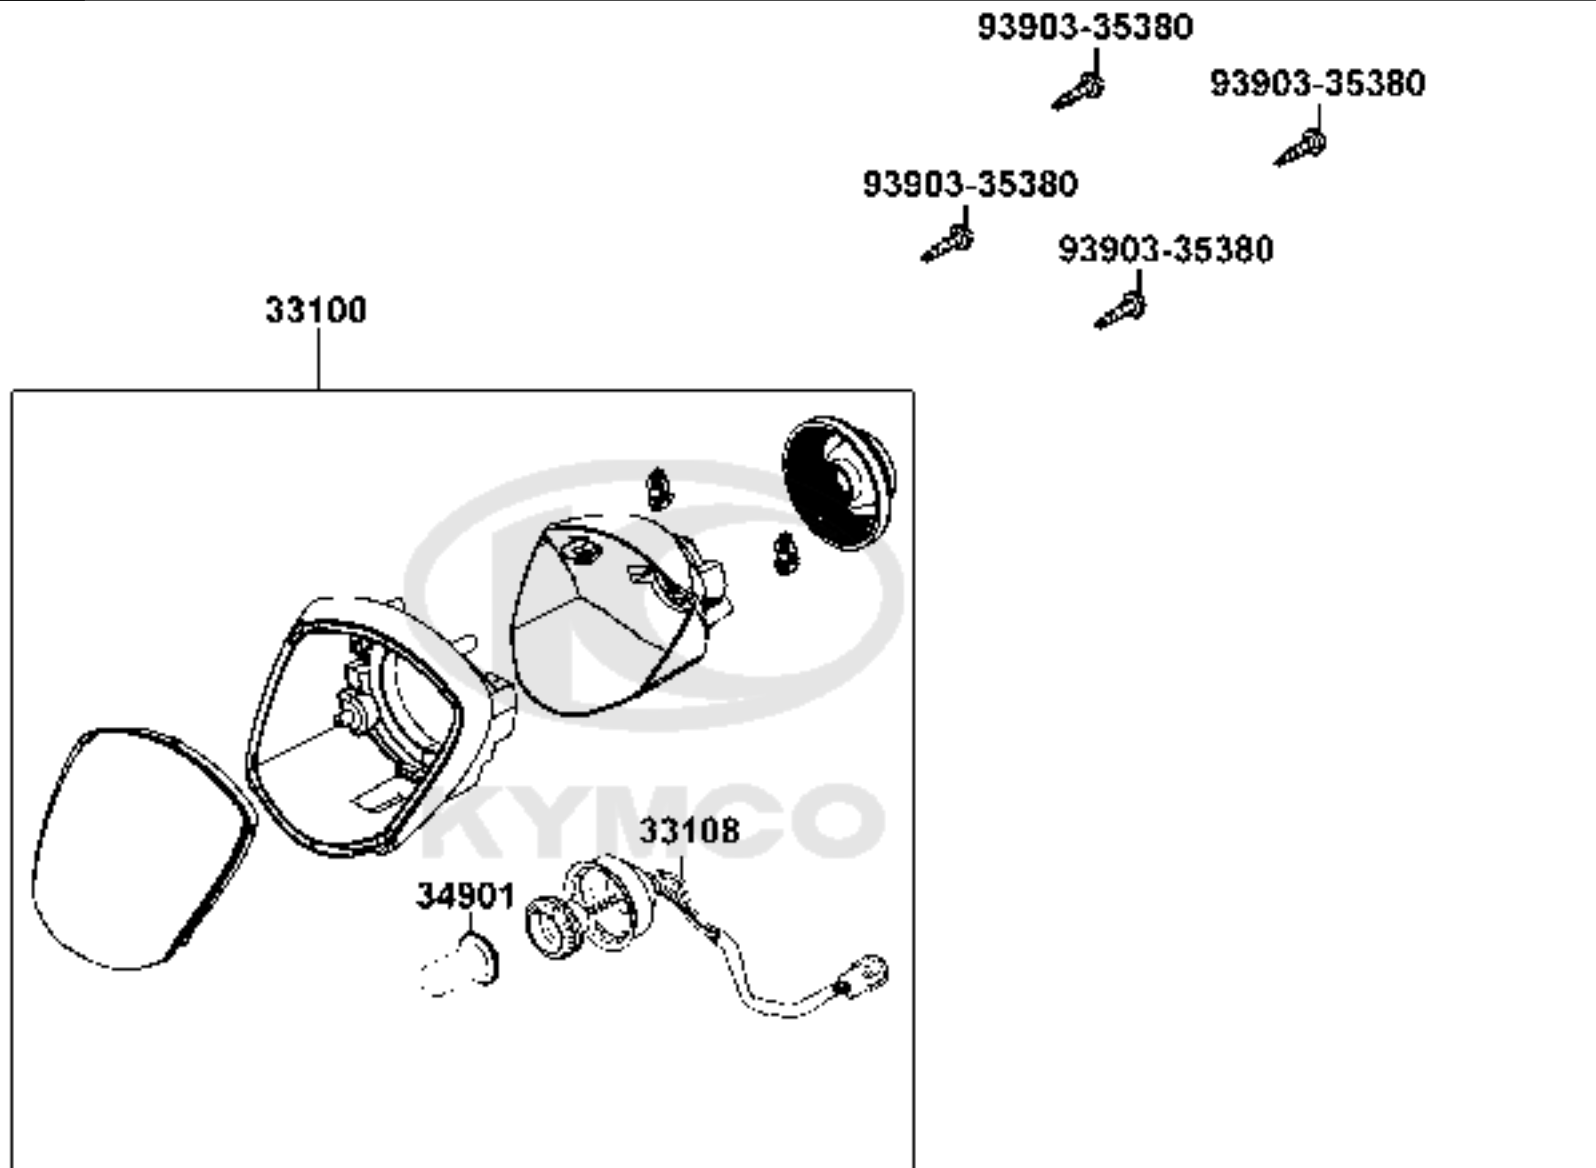

F01

Head Light