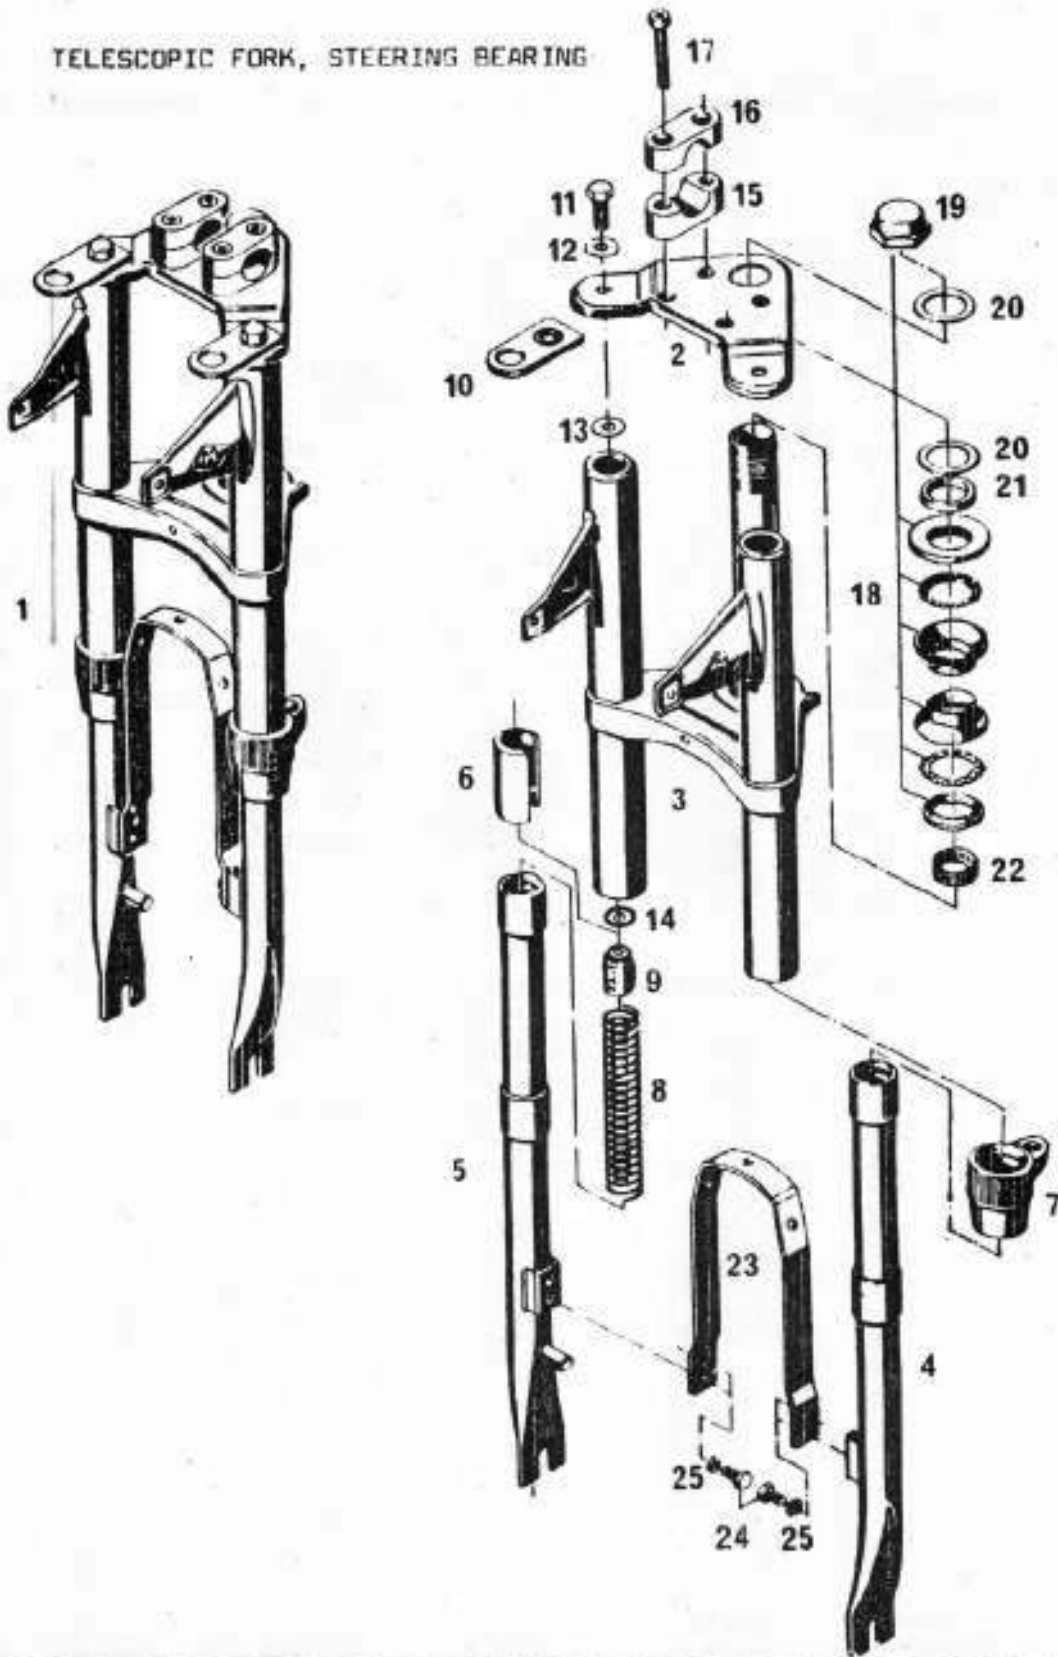

REFERENCE NUMBER	PART NO.	DESCRIPTION	SUNDANCER
1.	760 001 095	Frame, Blue	1
1.	760 001 096	Frame, Red	1
2.	760 000 257	Bushing	2
--	760 001 097	Decal "SACHS"	2
--	760 001 098	Decal, L.H. Blue	1
--	760 001 099	Decal, L.H. Red	1
--	760 001 100	Decal, R.H. Blue	1
--	760 001 101	Decal, R.H. Red	1
--	760 000 981	Decal "20 MPH"	1
--	760 000 728	Decal "25 MPH"	1
--	760 000 727	Decal "30 MPH"	1
3.	760 000 159	Sliding Piece	1
4.	760 000 314	Lubrication nipple for crank	1
5.	760 000 315	Sealing Ring	1
6.	760 000 326	Washer	1
7.	760 000 311	Screw, M5x25	1
8.	760 000 310	Washer	2
9.	760 000 308	Hex Nut, M5	1
10.	760 000 700	Lock Ass'y.	1
13.	760 000 350	Hex. Screw, M8x70	1
14.	760 000 349	Hex. Screw, M8x65	1
15.	760 000 348	Washer	3
16.	760 000 343	Hex. Nut, M8	2
17.	760 000 372	Center Stand Ass'y. (Illus. #17 thru 22)	1
18.	760 001 028	Tube	1
19.	760 000 254	Draw Spring	1
20.	760 000 350	Hex. Screw, M8x70	1
21.	760 000 352	Spring Ring	1
22.	760 000 762	Hex. Nut, M8	1
23.	760 000 234	Strap	1
24.	760 000 253	Tank Cap	1
--	760 000 726	Decal "Mix 1:50"	1
25.	760 000 181	Fuel Cock	1
26.	760 000 307	Fuel Hose, 5x9	F
27.	760 000 183	Filter	1

F = Foot

TELESCOPIC FORK, STEERING BEARING