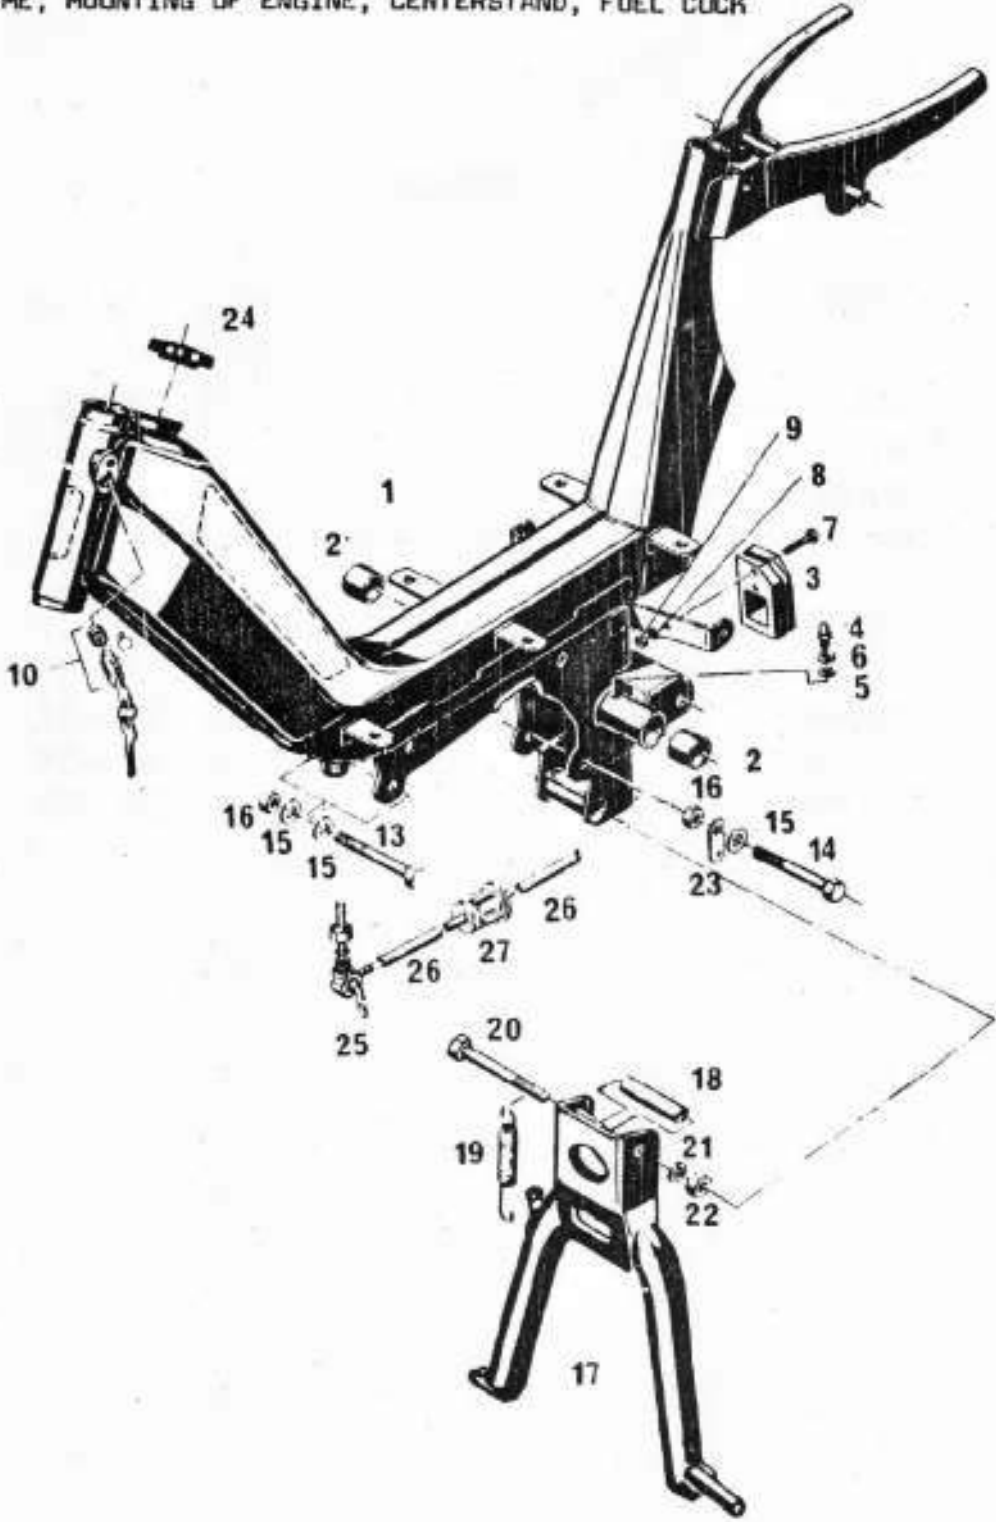

SACHS

Spare Parts List

SUNDANCER

Motor SACHS

504/1 B	20 mph
504/1 A	25 mph
504/1 A	30 mph

TABLE OF CONTENTS

SUNDANCER

<u>SECTION</u>	<u>PAGE NO.</u>
FRAME, CENTERSTAND, FUEL COCK	2 - 3
FORK	4 - 5
HANDLEBAR, CONTROLS, CABLES	6 - 7
REAR SWINGARM, SHOCKS, PEDALS, CHAIN TENSIONNER	8 - 9
SEAT, FENDERS, LUGGAGE CARRIER, TOOLS	10 - 11
SIDE PANELS, EXHAUST SYSTEM, PAINTS	12 - 15
SPEEDOMETER, HEADLAMP, TAILLAMP	16 - 17
FRONT WHEEL	18 - 19
REAR WHEEL	20 - 21

FRAME, MOUNTING OF ENGINE, CENTERSTAND, FUEL COCK

REFERENCE NUMBER	PART NO.	DESCRIPTION	SUNDANCER
1.	760 001 095	Frame, Blue	1
1.	760 001 096	Frame, Red	1
2.	760 000 257	Bushing	2
--	760 001 097	Decal "SACHS"	2
--	760 001 098	Decal, L.H. Blue	1
--	760 001 099	Decal, L.H. Red	1
--	760 001 100	Decal, R.H. Blue	1
--	760 001 101	Decal, R.H. Red	1
--	760 000 981	Decal "20 MPH"	1
--	760 000 728	Decal "25 MPH"	1
--	760 000 727	Decal "30 MPH"	1
3.	760 000 159	Sliding Piece	1
4.	760 000 314	Lubrication nipple for crank	1
5.	760 000 315	Sealing Ring	1
6.	760 000 326	Washer	1
7.	760 000 311	Screw, M5x25	1
8.	760 000 310	Washer	2
9.	760 000 308	Hex Nut, M5	1
10.	760 000 700	Lock Ass'y.	1
13.	760 000 350	Hex. Screw, M8x70	1
14.	760 000 349	Hex. Screw, M8x65	1
15.	760 000 348	Washer	3
16.	760 000 343	Hex. Nut, M8	2
17.	760 000 372	Center Stand Ass'y. (Illus. #17 thru 22)	1
18.	760 001 028	Tube	1
19.	760 000 254	Draw Spring	1
20.	760 000 350	Hex. Screw, M8x70	1
21.	760 000 352	Spring Ring	1
22.	760 000 762	Hex. Nut, M8	1
23.	760 000 234	Strap	1
24.	760 000 253	Tank Cap	1
--	760 000 726	Decal "Mix 1:50"	1
25.	760 000 181	Fuel Cock	1
26.	760 000 307	Fuel Hose, 5x9	F
27.	760 000 183	Filter	1