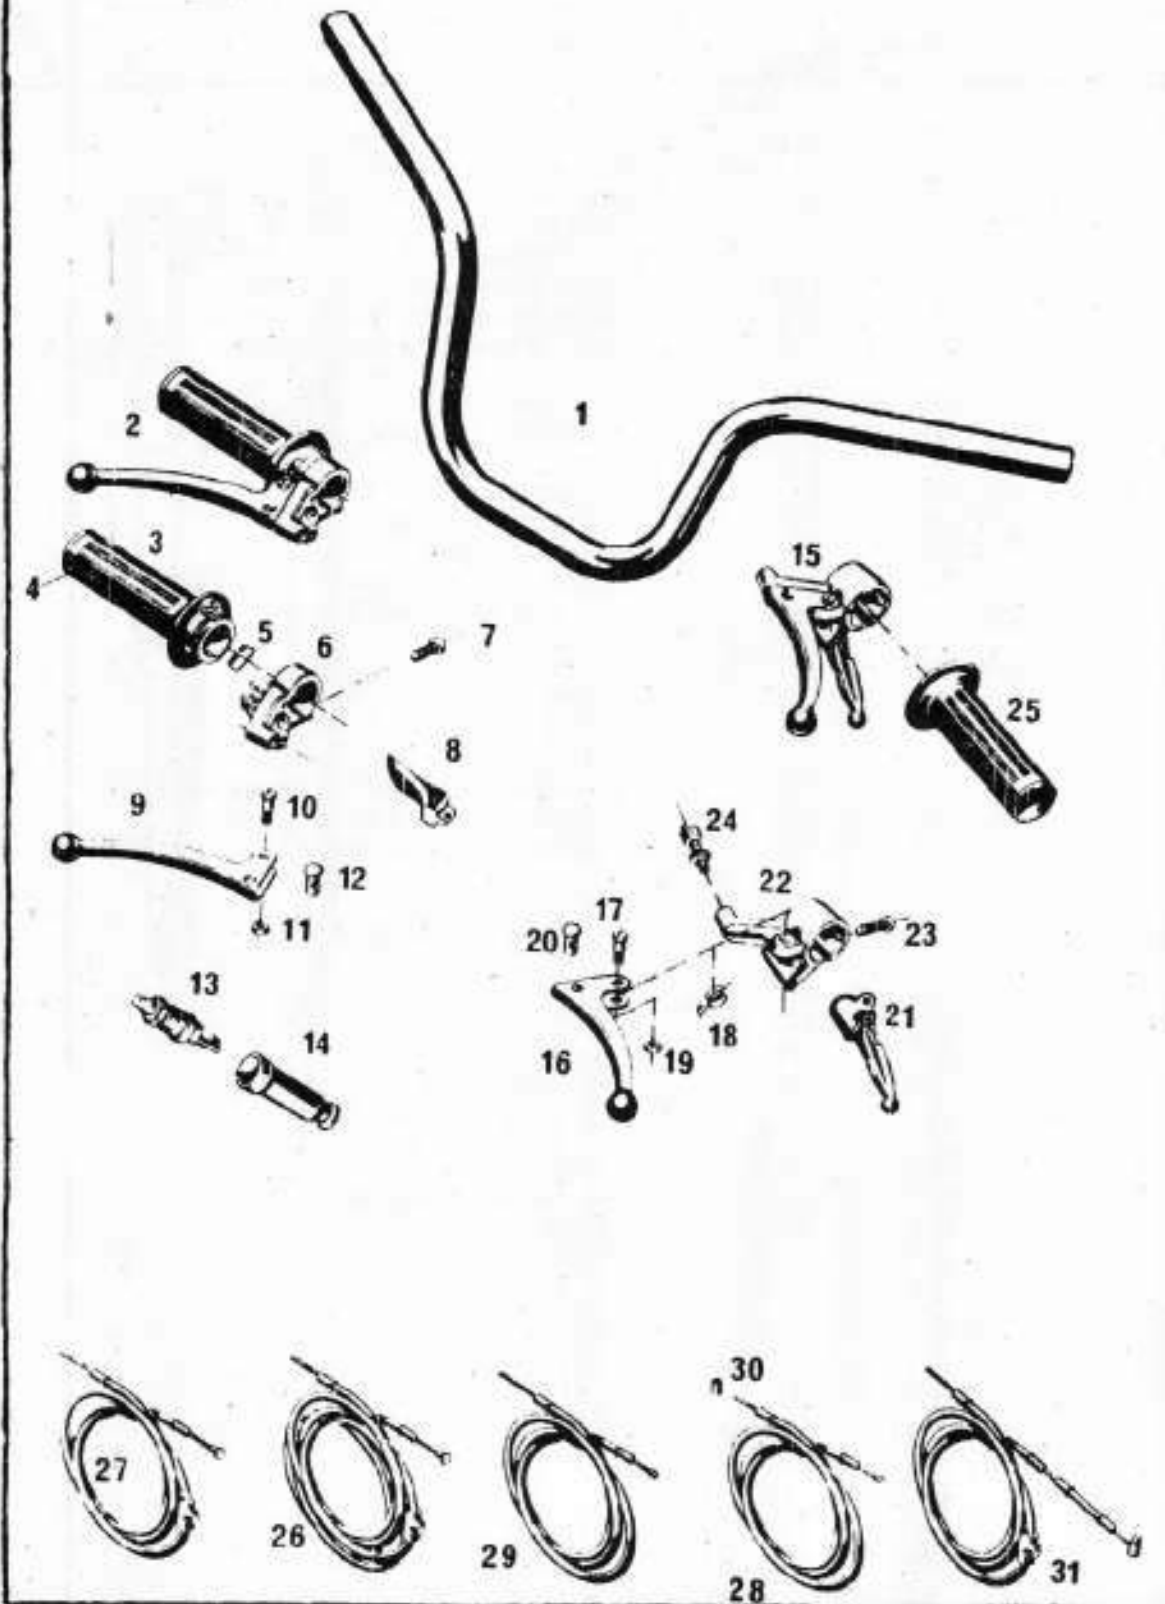

HANDLEBAR, CONTROLS, CABLES

REFERENCE NUMBER	PART NO.	DESCRIPTION	SUNDANCER
1.	760 000 893	Handlebar	1
2.	760 000 666	Throttle Grip Ass'y. (Illus. #2 thru #12)	1
3.	760 000 673	Grip Tube	1
4.	760 000 674	Handle Grip	1
5.	760 000 914	Spring	1
6.	760 000 164	Throttle Housing	1
7.	760 000 333	Oval Head Screw	1
8.	760 000 894	Choke Lever	1
9.	760 000 169	Hand Brake Lever	1
10.	760 000 010	Lever Screw, M5	1
11.	760 000 909	Hex. Nut, M5	1
12.	760 000 180	Nipple	1
13.	760 000 304	Stop Light Switch	2
14.	760 000 282	Rubber Cap	2
15.	760 000 605	Brake Lever Ass'y. (Illus. #15 thru 23)	1
16.	760 001 108	Hand Brake Lever	1
17.	760 000 010	Lever Screw, M5	1
18.	760 001 109	Spring	1
19.	760 000 909	Hex. Nut, M5	1
20.	760 000 180	Nipple	1
21.	760 000 606	Clutch Lever	1
22.	760 001 110	Housing	1
23.	760 000 333	Flat Head Screw	1
24.	760 000 014	Screw	1
25.	760 000 670	Fixed Grip	1
26.	760 000 178	Rear Brake Cable	1
27.	760 000 980	Front Brake Cable	1
28.	760 000 915	Throttle Cable	1
29.	760 000 895	Choke Cable	1
30.	760 000 179	Nipple	2
31.	760 000 177	Clutch Cable	1