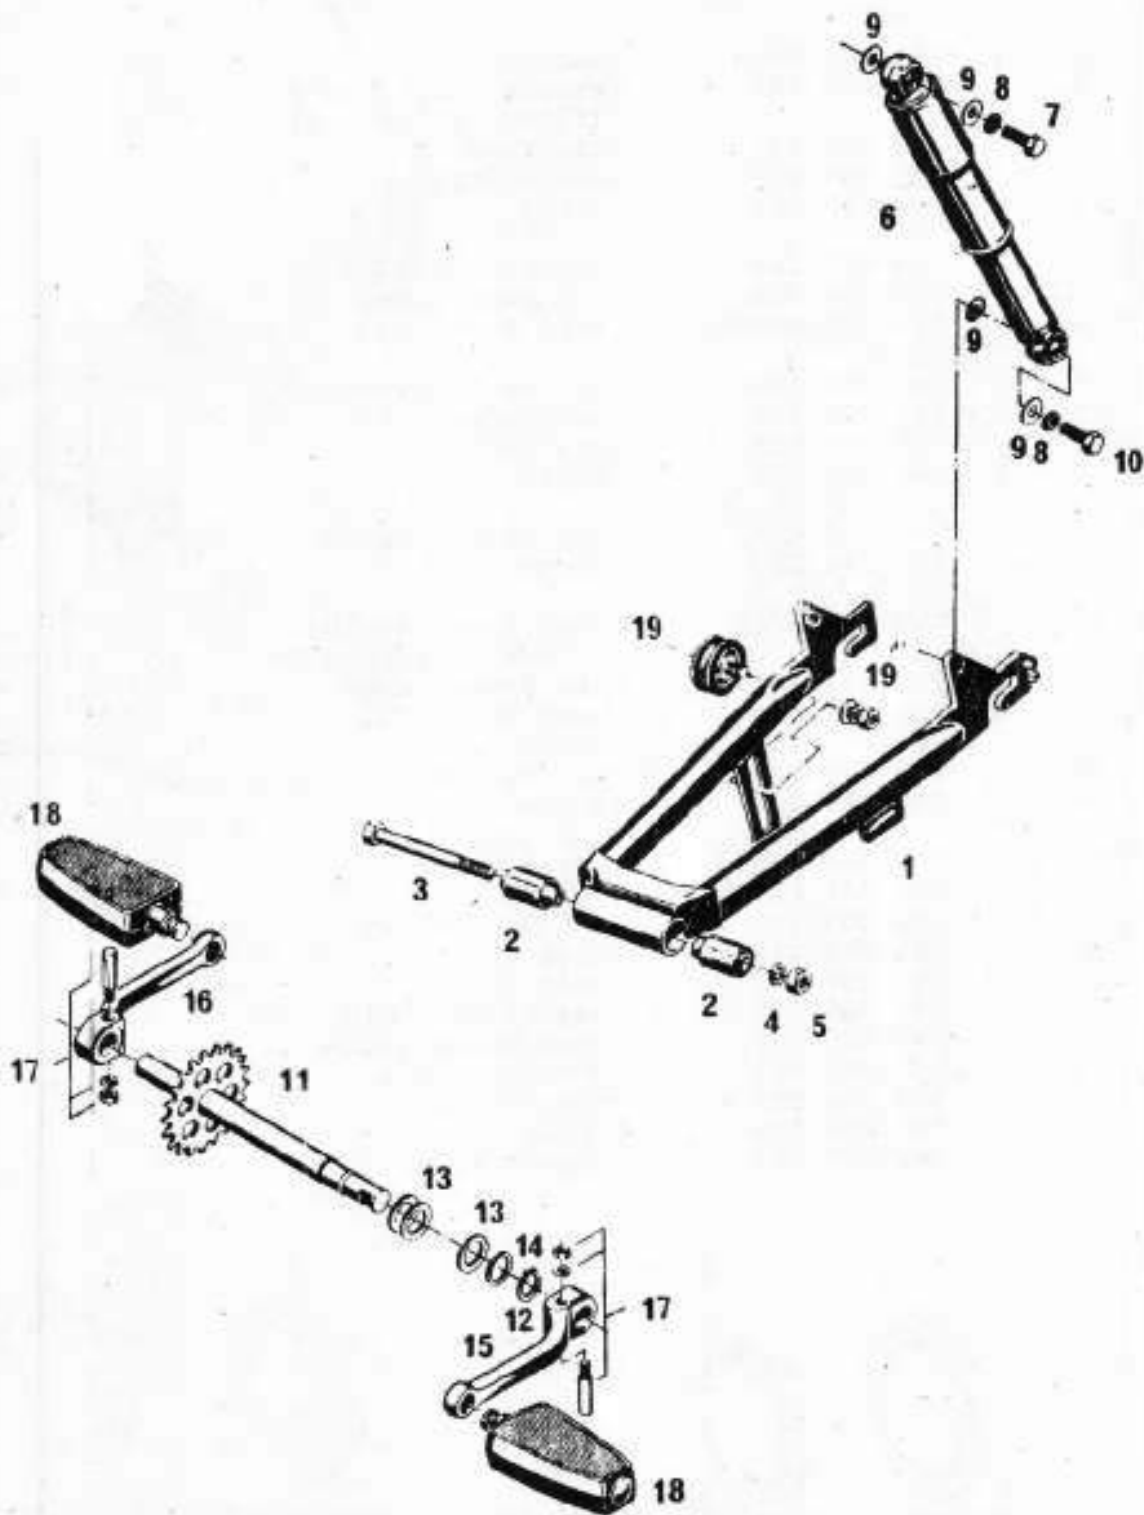

REFERENCE NUMBER	PART NO.	DESCRIPTION	SUNDANCER
1.	760 000 893	Handlebar	1
2.	760 000 666	Throttle Grip Ass'y. (Illus. #2 thru #12)	1
3.	760 000 673	Grip Tube	1
4.	760 000 674	Handle Grip	1
5.	760 000 914	Spring	1
6.	760 000 164	Throttle Housing	1
7.	760 000 333	Oval Head Screw	1
8.	760 000 894	Choke Lever	1
9.	760 000 169	Hand Brake Lever	1
10.	760 000 010	Lever Screw, M5	1
11.	760 000 909	Hex. Nut, M5	1
12.	760 000 180	Nipple	1
13.	760 000 304	Stop Light Switch	2
14.	760 000 282	Rubber Cap	2
15.	760 000 605	Brake Lever Ass'y. (Illus. #15 thru 23)	1
16.	760 001 108	Hand Brake Lever	1
17.	760 000 010	Lever Screw, M5	1
18.	760 001 109	Spring	1
19.	760 000 909	Hex. Nut, M5	1
20.	760 000 180	Nipple	1
21.	760 000 606	Clutch Lever	1
22.	760 001 110	Housing	1
23.	760 000 333	Flat Head Screw	1
24.	760 000 014	Screw	1
25.	760 000 670	Fixed Grip	1
26.	760 000 178	Rear Brake Cable	1
27.	760 000 980	Front Brake Cable	1
28.	760 000 915	Throttle Cable	1
29.	760 000 895	Choke Cable	1
30.	760 000 179	Nipple	2
31.	760 000 177	Clutch Cable	1

REAR SWINGARM, SHOCK ABSORBERS, PEDALS , CHAIN TENSIONER