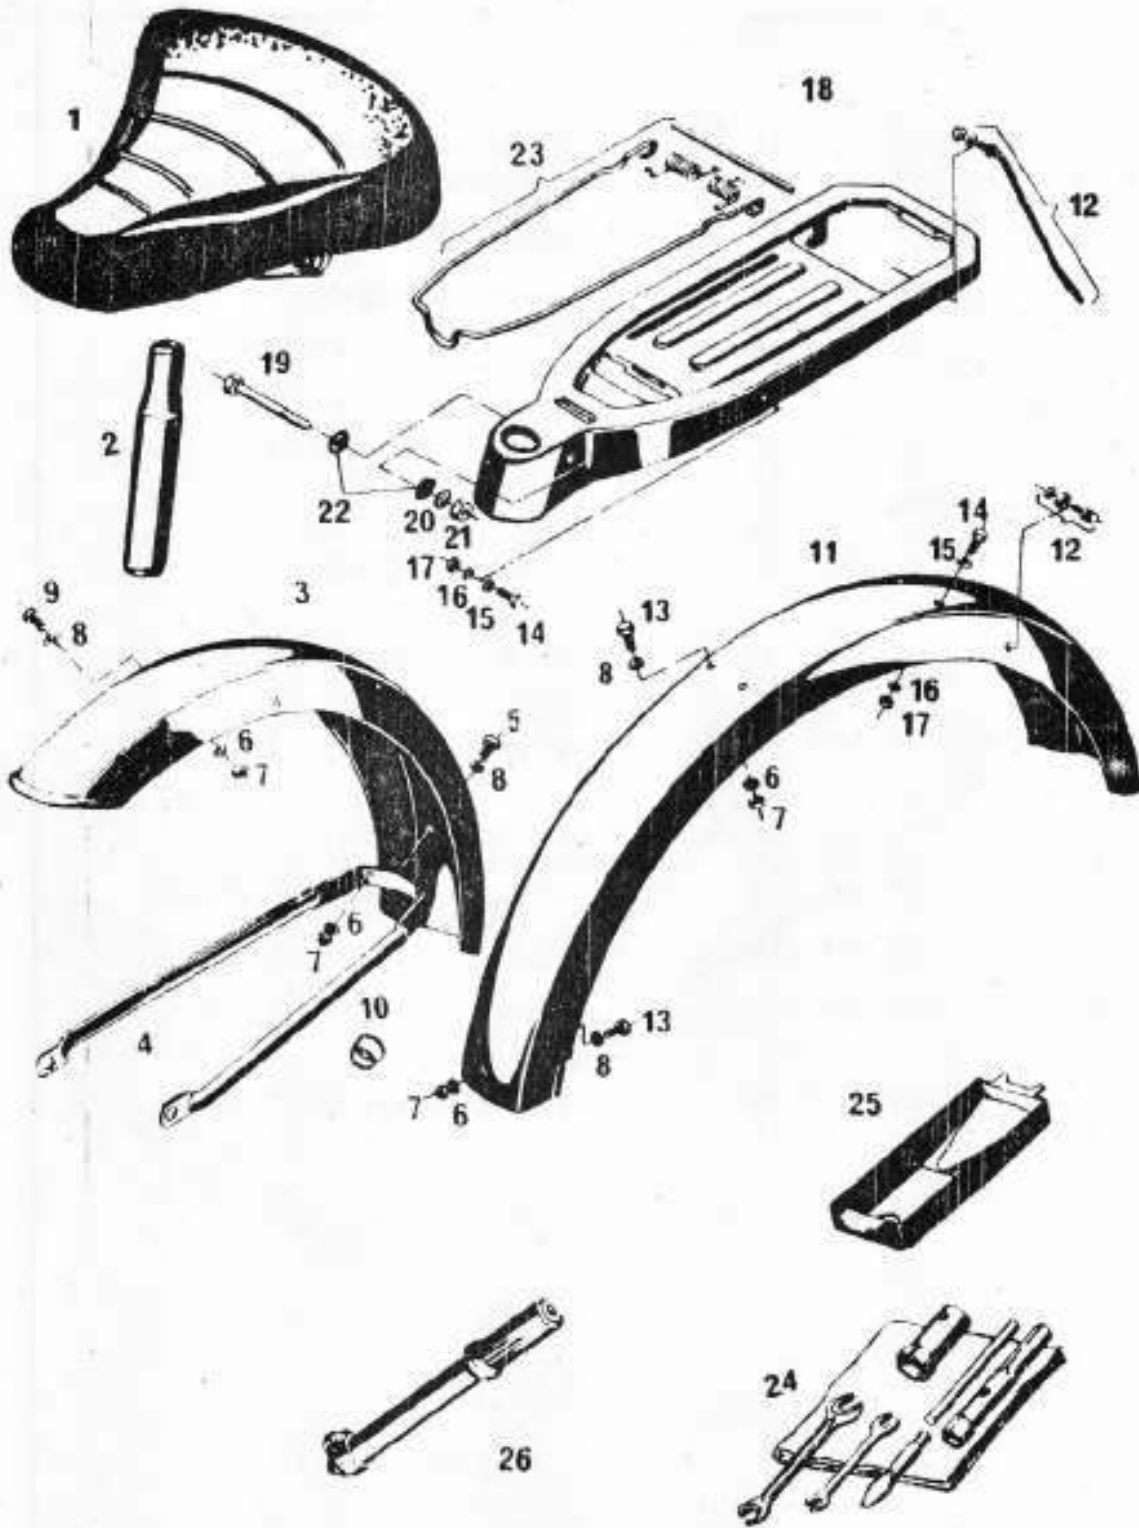

REFERENCE NUMBER	PART NO.	DESCRIPTION	SUNDANCER
1.	760 001 111	Rear Swingarm Ass'y., Blue	1
1.	760 001 112	Rear Swingarm Ass'y., Red	1
2.	760 000 047	Silentbloc	2
3.	760 000 359	Hex. Screw, M10x105	1
4.	760 000 355	Washer	1
5.	760 000 356	Hex. Nut, M10	1
6.	760 000 115	Rear Shock Absorber	2
7.	760 000 347	Hex. Screw, M8x60	2
8.	760 000 352	Washer	4
9.	760 000 240	Washer	8
10.	760 000 341	Hex. Screw, M8x40	2
11.	760 000 086	Crank w/20 tooth sprocket	1
12.	760 000 245	Washer	x
13.	760 000 246	Washer	3
14.	760 000 364	Retaining Ring	1
15.	760 000 089	Pedal Crank, L.H.	1
16.	760 000 090	Pedal Crank, R.H.	1
17.	760 000 215	Crank Wedge w/washer & nut	2
18.	760 000 016	Pedals, L.H.,R.H. (Pair)	1
--	760 000 257	Bushing	2
19.	760 000 046	Chain Tensioner Ass'y.	1

SEAT, FENDERS, LUGGAGE CARRIER, TOOLS