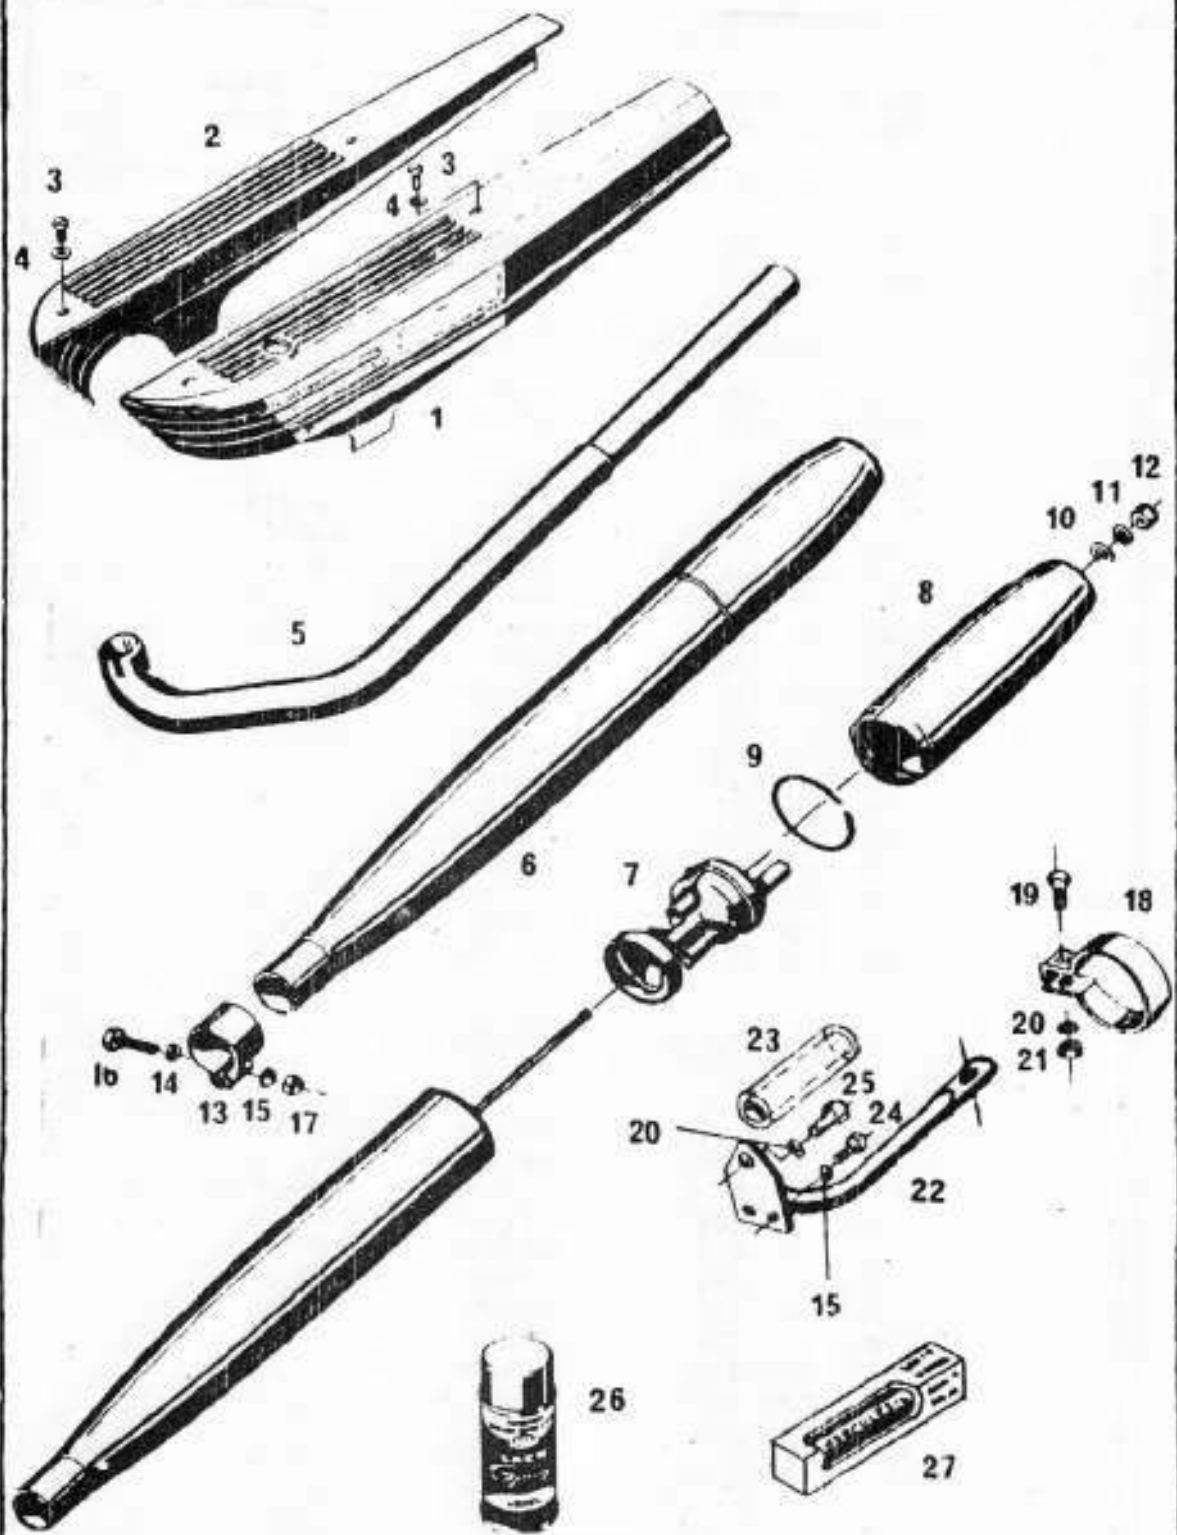

REFERENCE NUMBER	PART NO.	DESCRIPTION	SUNDANCER
1.	760 000 155	Side Panel, L.H., Black	1
2.	760 000 156	Side Panel, R.H., Black	1
--	760 001 115	Decal, L.H., R.H., "Sundancer"	2
3.	760 000 317	Flat Head Screw	6
4.	760 000 243	Washer	6
<u>EXHAUST SYSTEM FOR 20 MPH AND 25 MPH</u>			
5.	760 000 409	Exhaust Pipe (20 MPH)	1
5.	760 000 801	Exhaust Pipe (25 MPH)	1
6.	760 001 033	Muffler Ass'y. (Illus. #6 thru #12)	1
7.	760 000 591	Muffler Insertion	1
8.	760 000 368	Muffler Endpiece	1
9.	760 000 184	Asbestos Cord	F
10.	760 000 326	Washer	1
11.	760 000 324	Washer	1
12.	760 000 320	Hex. Nut, M6	1
13.	760 000 460	Clamp	1
14.	760 000 326	Washer	1
15.	760 000 324	Washer	3
16.	760 000 327	Hex. Screw	1
17.	760 000 320	Hex. Nut, M6	1
18.	760 000 704	Clamp	1
19.	760 000 342	Hex. Screw	1
20.	760 000 766	Washer	2
21.	760 000 762	Hex. Nut, M8	1
<u>EXHAUST SYSTEM FOR 30 MPH</u>			
5.	760 000 898	Exhaust Pipe (30 MPH)	1
6.	760 000 623	Muffler Ass'y. (Illus. #6 thru #12)	1
7.	760 000 624	Muffler Insertion	1
8.	760 000 625	Muffler Endpiece	1
9.	760 000 184	Asbestos Cord	F
10.	760 000 326	Washer	1
11.	760 000 324	Washer	1
12.	760 000 320	Hex. Nut, M6	1
18.	760 000 703	Clamp	1
22.	760 000 461	Strut	1

SIDE PANELS, EXHAUST SYSTEM, COLOR SPRAY, TOUCH-UP STICK