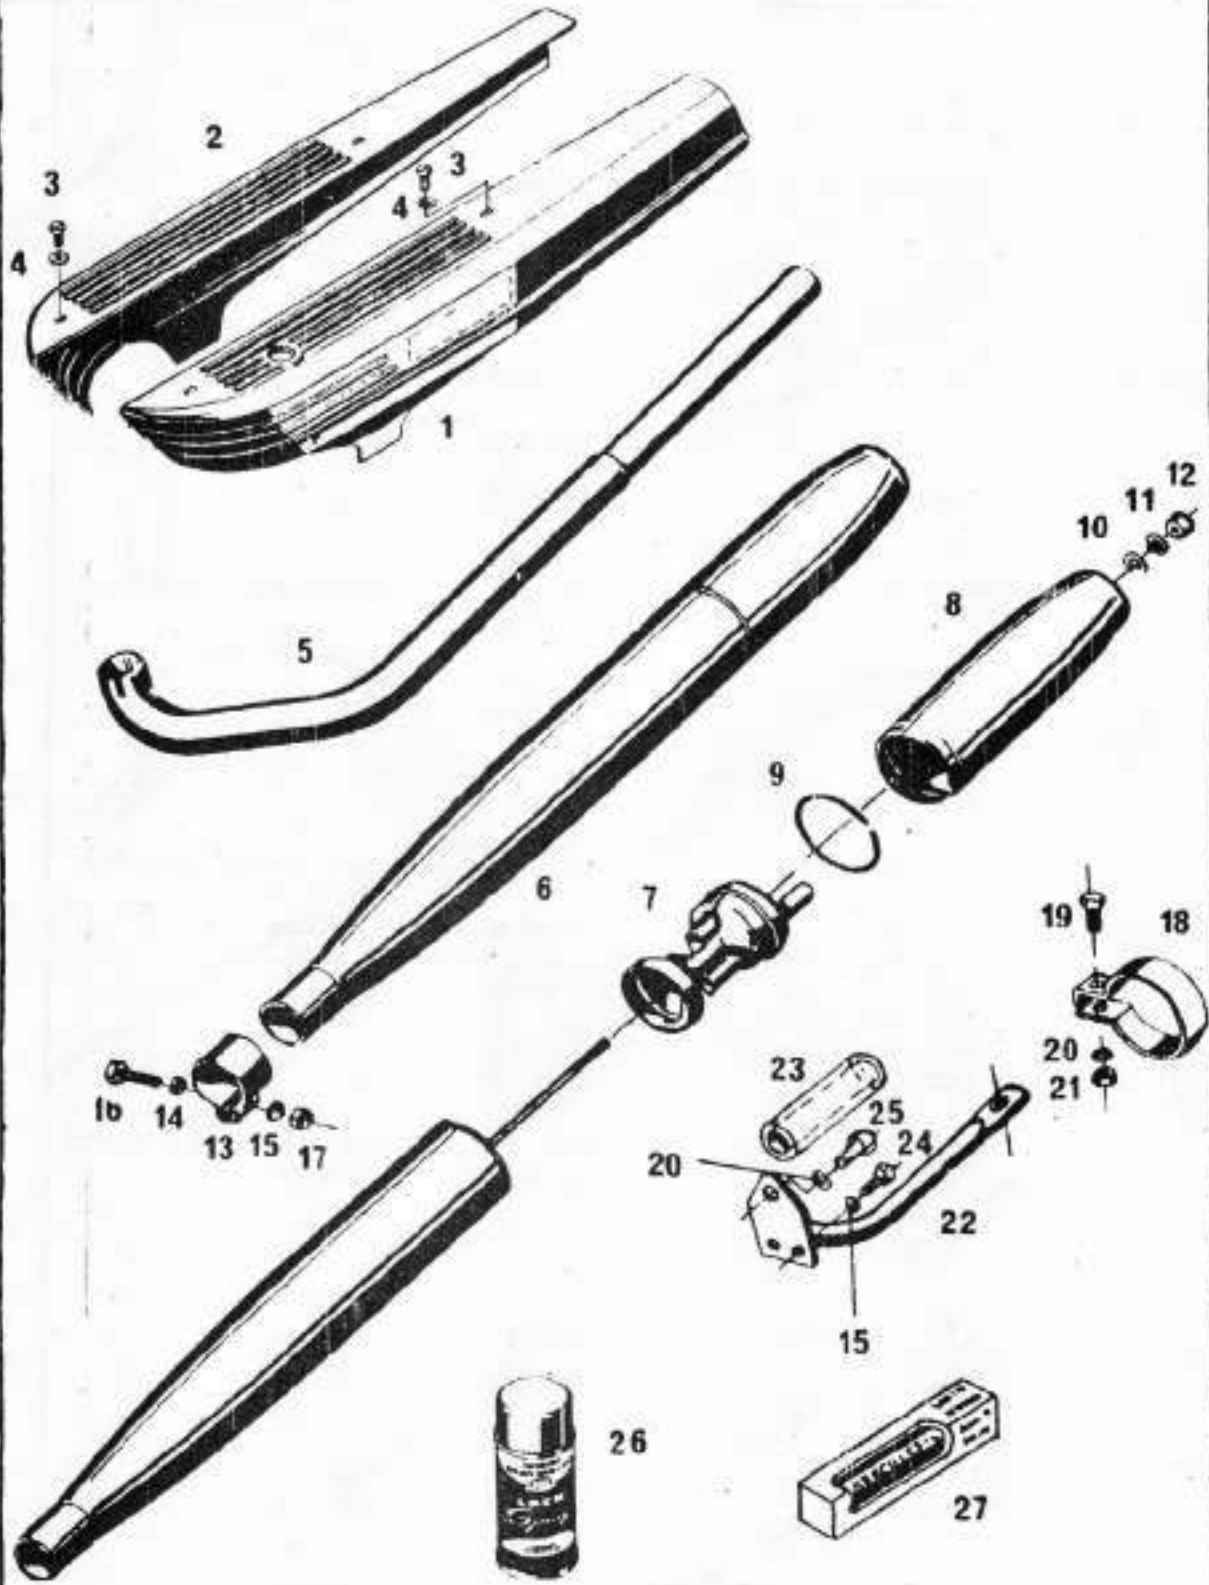

REFERENCE NUMBER	PART NO.	DESCRIPTION	SUNDANCER
1.	760 000 985	Seat	1
2.	760 000 048	Tube	1
3.	760 000 987	Front Fender	1
4.	760 000 608	Strut	1
5.	760 000 922	Hex. Screw	2
6.	760 000 332	Washer	7
7.	760 000 320	Hex. Nut, M6	7
8.	760 000 326	Washer	7
9.	760 000 322	Hex. Screw	2
10.	760 000 913	Rubber Washer	1
--	760 000 620	Amber Reflector	2
11.	760 000 988	Rear Fender	1
12.	760 001 031	Strut Ass'y. w/cap nut, washer, and screw	2
13.	760 000 319	Hex. Screw, M6x12	3
14.	760 000 309	Hex. Screw, M5x12	4
15.	760 000 310	Washer	4
16.	760 000 313	Washer	4
17.	760 000 741	Hex. Nut, M5	4
--	760 000 970	Rubber grommet for cable porch	1
18.	760 001 113	Luggage Carrier, Blue	1
18.	760 001 114	Luggage Carrier, Red	1
19.	760 001 022	Hex. Screw	1
20.	760 000 352	Washer	1
21.	760 000 345	Hex. Nut, M8	1
22.	760 000 348	Washer	2
--	760 000 951	Rubber Bumper for clamping strap	4
23.	760 000 021	Clamping Stray Ass'y.	1
24.	760 000 151	Tool Set Ass'y.	1
25.	760 000 261	Tool Box	1
26.	760 000 217	Air Pump	1

SIDE PANELS, EXHAUST SYSTEM, COLOR SPRAY, TOUCH-UP STICK