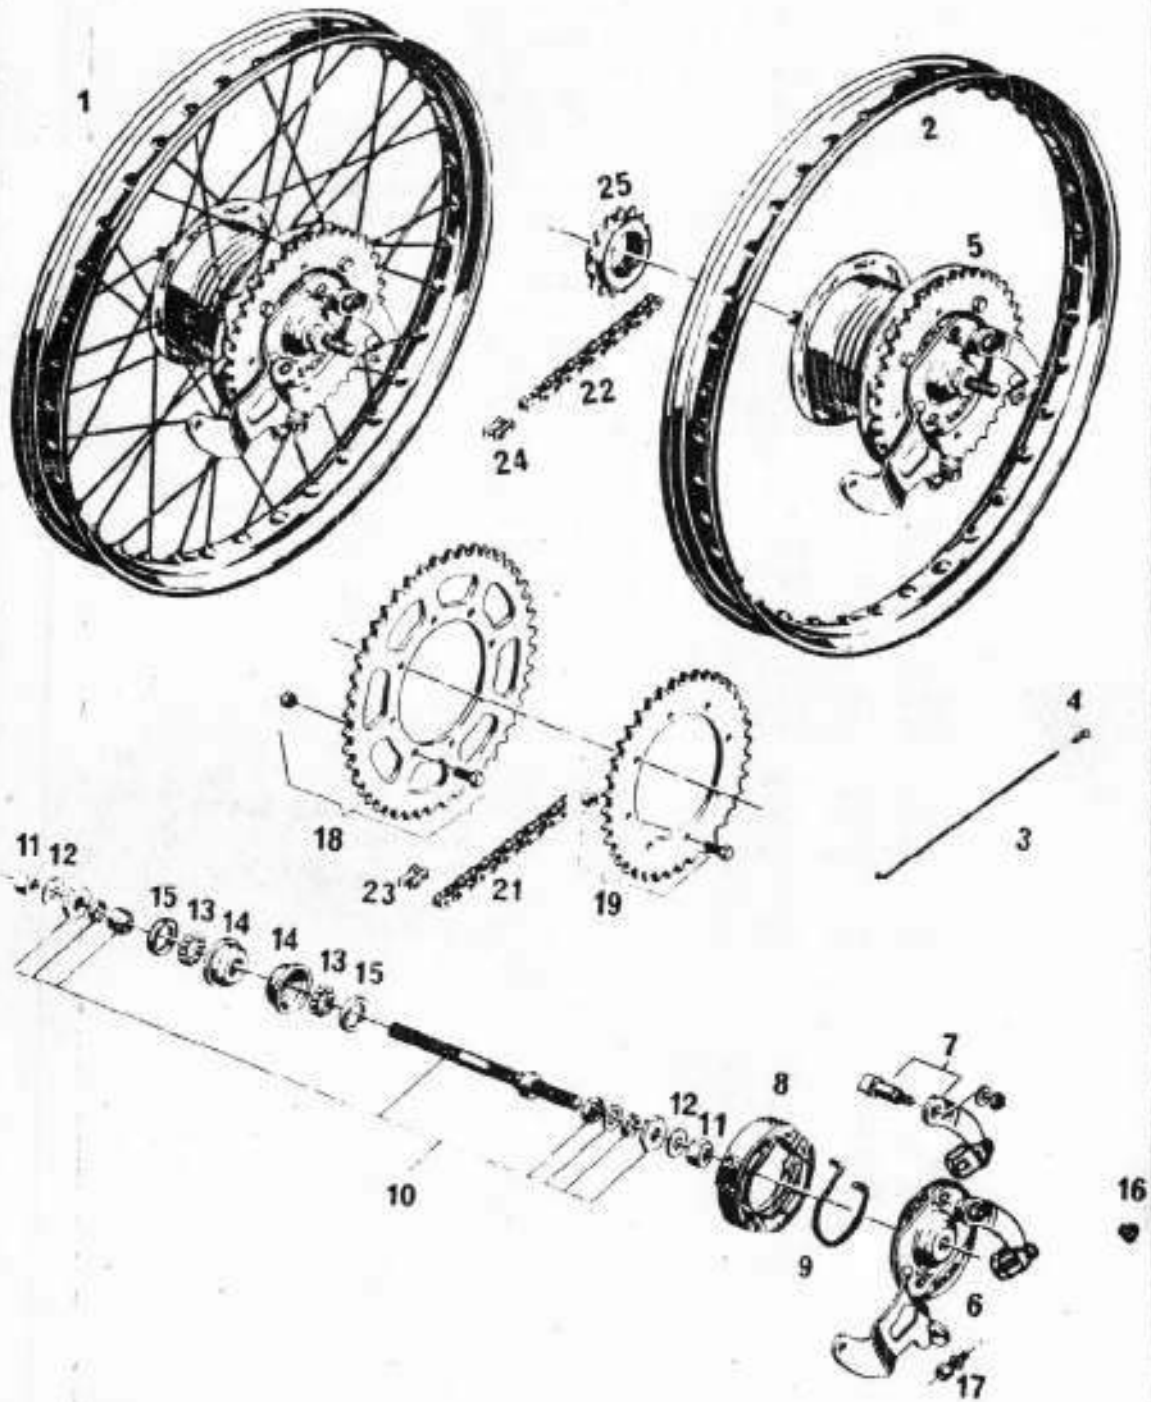

REFERENCE NUMBER	PART NO.	DESCRIPTION	SUNDANCER
1.	760 001 120	Front Wheel Ass'y. (Illus. #1 thru #18)	1
2.	760 000 186	Rim	1
3.	760 000 188	Spoke 2,34 x 190	36
4.	760 000 011	Spoke Nipple 2,34	36
5.	760 001 121	Front Brake Hub Ass'y. (Illus. #5 thru #18)	1
6.	760 000 971	Brake Plate Ass'y. (Illus. #6 & #7)	1
7.	760 000 972	Brake Lever w/brake cams, washer and nut	1
8.	760 000 632	Brake Shoe Ass'y. (Set)	1
9.	760 000 812	Brake Shoe Spring	1
10.	760 000 532	Front Axle Ass'y. (Illus. #10 thru #12)	1
11.	760 000 513	Axle Nut, M11 x 1	2
12.	760 000 519	Washer	2
13.	760 000 003	Ball, 1/4"	20
14.	760 000 630	Cup	1
15.	760 000 528	Cup (Speedo Side)	1
16.	760 000 541	Dust Cap	2
17.	760 000 627	Plug for inspection holes	2
18.	760 000 552	Adj. Screw w/nut	1
--	760 000 015	Rim Band, 20-22"	1

REAR WHEEL