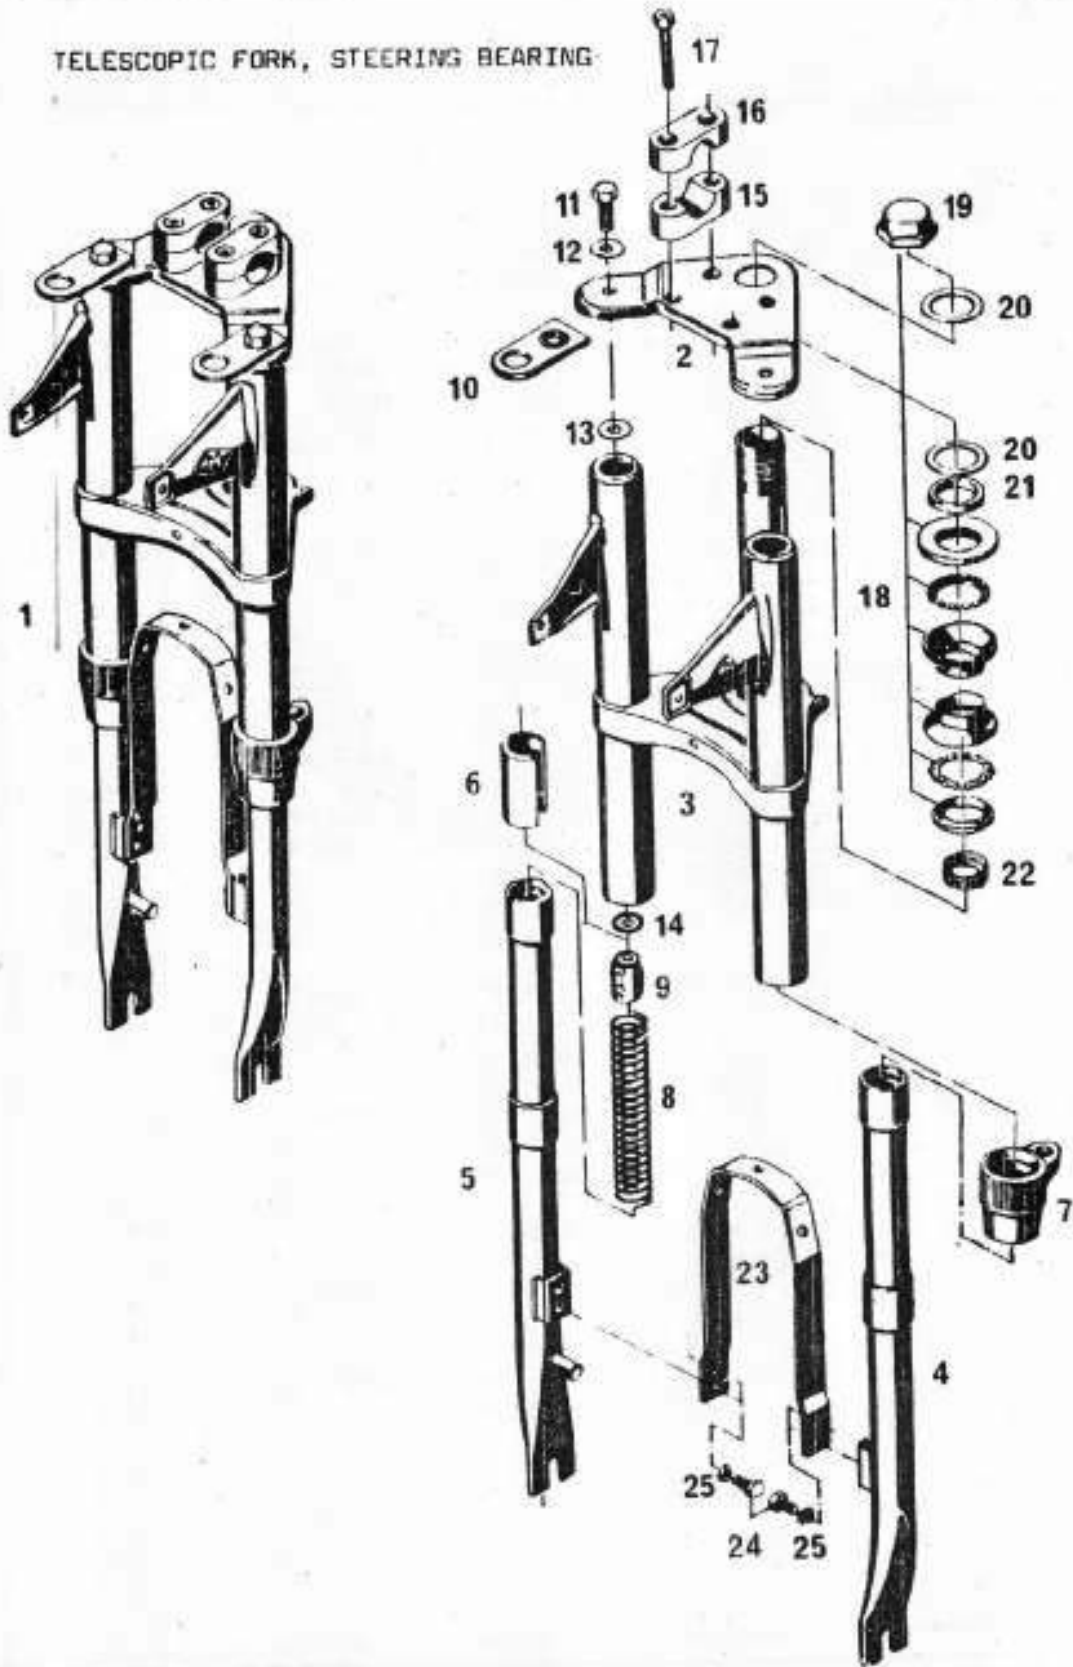

REFERENCE NUMBER	PART NO.	DESCRIPTION	SUNDANCES
1.	760 001 102	Fork Ass'y., Blue (Illus. #1 thru #22)	1
1.	760 001 103	Fork Ass'y., Red (Illus. #1 thru #22)	1
2.	760 001 104	Upper Steering Yoke, Blue	1
2.	760 001 105	Upper Steering Yoke, Red	1
3.	760 001 106	Lower Steering Yoke, Blue	1
3.	760 001 107	Lower Steering Yoke, Red	1
4.	760 000 116	Fork Bar, Left	1
5.	760 000 117	Fork Bar, Right	1
6.	760 000 968	Plate	2
7.	760 000 251	Rubber Cap	2
8.	760 000 139	Pressure Spring	2
9.	760 000 138	Spring Holder	2
10.	760 000 209	Holder for Cables	2
11.	760 000 342	Hex. Screw, M8x20	2
12.	760 000 348	Washer	2
13.	760 000 241	Washer	2
14.	760 000 351	Washer	2
15.	760 000 669	Handlebar Bracket, Lower	2
16.	760 000 668	Handlebar Bracket, Upper	2
17.	760 000 759	Cylinder Screw, M6x45	4
18.	760 000 023	Steering Bearing Ass'y.	1
19.	760 000 664	Nut	1
20.	760 000 247	Shim	2
21.	760 000 706	Spacer Ring	1
22.	760 000 140	Clearance Ring	1
23.	760 000 454	Strap	1
24.	760 000 318	Hex. Screw, M6x10	4
25.	760 000 332	Washer, M6	4

TELESCOPIC FORK, STEERING BEARING