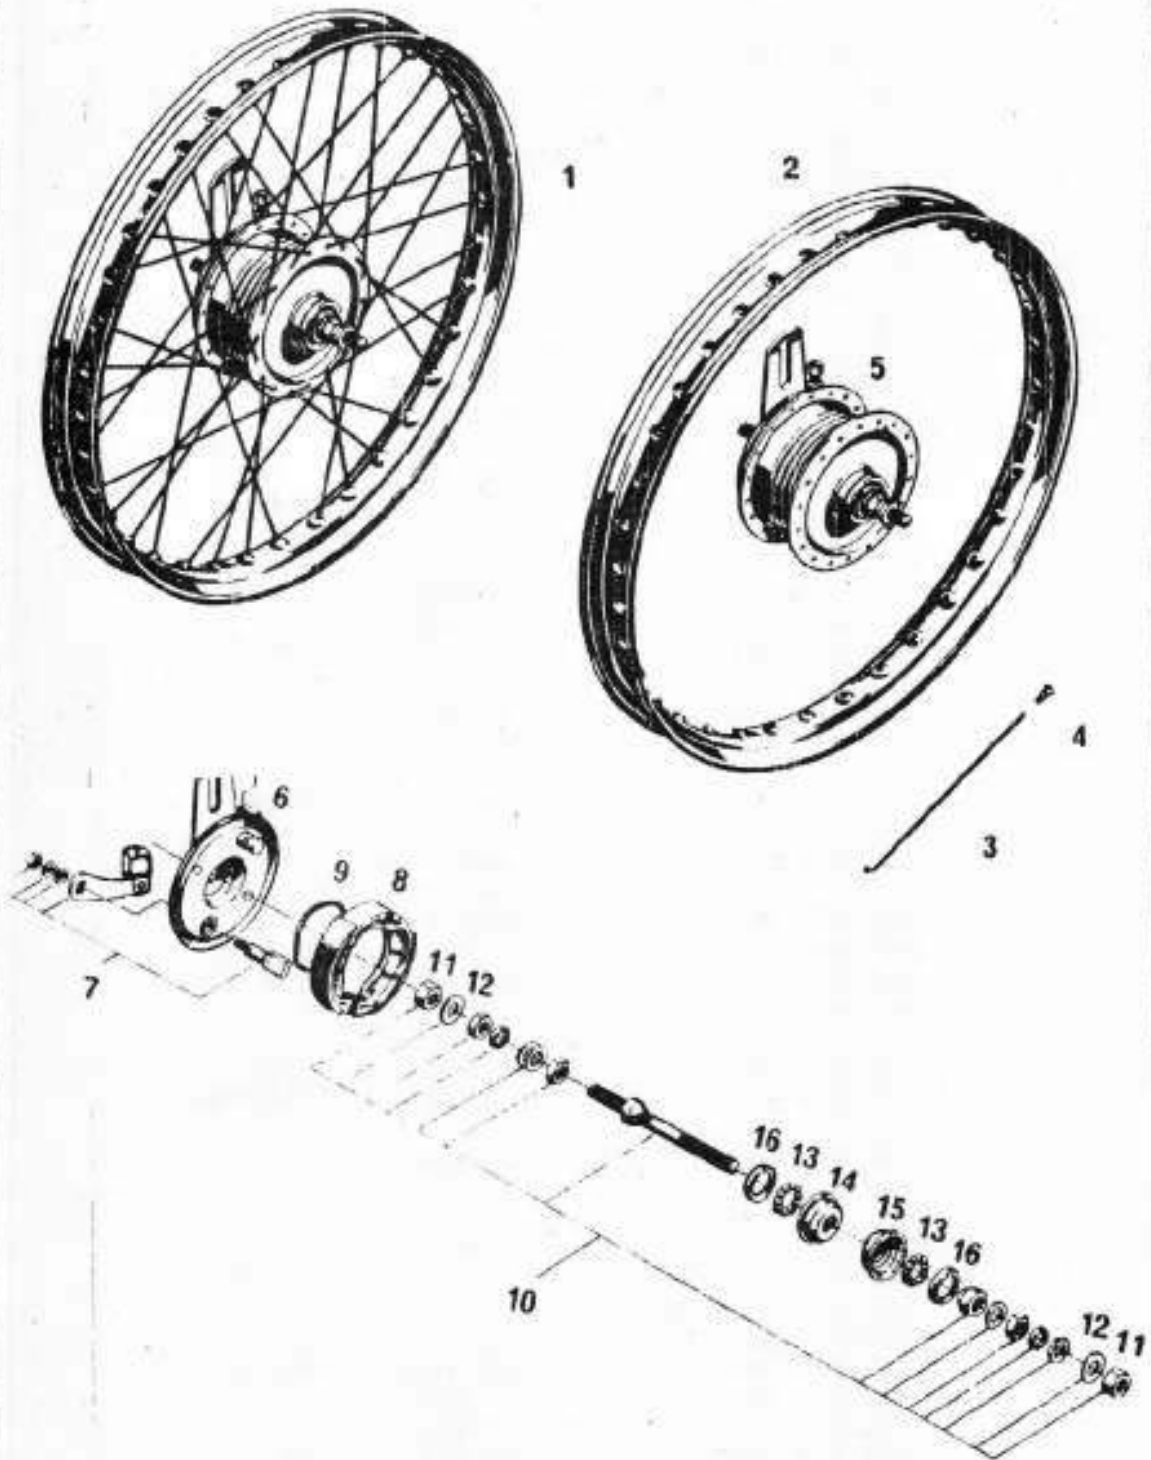

REFERENCE NUMBER	PART NO.	DESCRIPTION	SUNDANCER
1.	760 000 192	Speedometer (40 MPH)	1
2.	760 000 335	Damper Holder Ass'y.	1
4.	760		
4.	760 000 279	Housing	1
5.	760 001 005	Retaining Plate	1
6.	760 000 743	Hex Screw	2
7.	760 000 745	Washer	4
8.	760 000 741	Hex. Nut, M5	2
9.	760 000 280	Cap	1
10.	760 000 281	Grommet	1
11.	760 000 695	Bulb, 6V/6W	1
12.	760 000 193	Speedo Cable	1
13.	760 000 954	Speedo Drive	1
14.	760 001 016	Headlamp Ass'y. (Illus. #14 thru #21)	1
15.	760 000 957	Headlamp Insert	1
16.	760 000 958	Socket	1
17.	760 000 946	Bulb, 6V/21W	1
--	760 000 334	Headlamp Housing	1
18.	760 000 201	Spring	8
19.	760 000 200	Screw	1
20.	760 000 202	Hex. Screw	2
21.	760 000 203	Washer	2
22.	760 000 935	Side Reflector, Amber	2
23.	760 001 034	Tail Lamp Ass'y. (Illus. #23 thru #27)	1
24.	760 001 035	Taillamp Lens	1
--	760 000 937	Screw, Taillamp Lens	2
--	760 000 939	Resistor, Taillight	1
25.	760 001 027	Reflector	1
26.	760 000 589	Taillamp bulb, 6V/5W	1
27.	760 000 584	Brake Lite Bulb, 6V/10W	1
28.	760 000 967	Base Plate	1
29.	760 000 213	Horn	1
30.	760 000 326	Washer	1
31.	760 000 753	Hex. Nut, M6	1
32.	760 000 322	Screw	1
33.	760 000 203	Washer	1
34.	760 000 614	Diode	1
35.	760 000 304	Switch, hand brake	2
36.	760 000 282	Rubber Boot	2
37.	760 000 792	Light Switch	1
38.	760 000 693	Engine Kill Switch	1

FRONT WHEEL