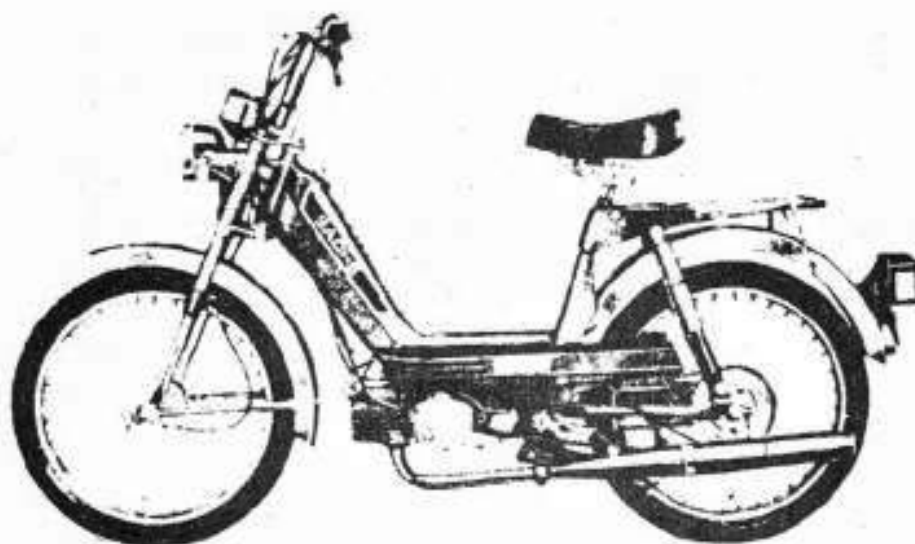

SACHS

Spare Parts List

SUNDANCER

Motor SACHS

504/1 B	20 mph
504/1 A	25 mph
504/1 A	30 mph

TABLE OF CONTENTS

SUNDANCER

<u>SECTION</u>	<u>PAGE NO.</u>
FRAME, CENTERSTAND, FUEL COCK	2 - 3
FORK	4 - 5
HANDLEBAR, CONTROLS, CABLES	6 - 7
REAR SWINGARM, SHOCKS, PEDALS, CHAIN TENSIONNER	8 - 9
SEAT, FENDERS, LUGGAGE CARRIER, TOOLS	10 - 11
SIDE PANELS, EXHAUST SYSTEM, PAINTS	12 - 15
SPEEDOMETER, HEADLAMP, TAILLAMP	16 - 17
FRONT WHEEL	18 - 19
REAR WHEEL	20 - 21

FRAME, MOUNTING OF ENGINE, CENTERSTAND, FUEL COCK

REFERENCE NUMBER	PART NO.	DESCRIPTION	SUNDANCER
1.	760 001 095	Frame, Blue	1
1.	760 001 096	Frame, Red	1
2.	760 000 257	Bushing	2
--	760 001 097	Decal "SACHS"	2
--	760 001 098	Decal, L.H. Blue	1
--	760 001 099	Decal, L.H. Red	1
--	760 001 100	Decal, R.H. Blue	1
--	760 001 101	Decal, R.H. Red	1
--	760 000 981	Decal "20 MPH"	1
--	760 000 728	Decal "25 MPH"	1
--	760 000 727	Decal "30 MPH"	1
3.	760 000 159	Sliding Piece	1
4.	760 000 314	Lubrication nipple for crank	1
5.	760 000 315	Sealing Ring	1
6.	760 000 326	Washer	1
7.	760 000 311	Screw, M5x25	1
8.	760 000 310	Washer	2
9.	760 000 308	Hex Nut, M5	1
10.	760 000 700	Lock Ass'y.	1
13.	760 000 350	Hex. Screw, M8x70	1
14.	760 000 349	Hex. Screw, M8x65	1
15.	760 000 348	Washer	3
16.	760 000 343	Hex. Nut, M8	2
17.	760 000 372	Center Stand Ass'y. (Illus. #17 thru 22)	1
18.	760 001 028	Tube	1
19.	760 000 254	Draw Spring	1
20.	760 000 350	Hex. Screw, M8x70	1
21.	760 000 352	Spring Ring	1
22.	760 000 762	Hex. Nut, M8	1
23.	760 000 234	Strap	1
24.	760 000 253	Tank Cap	1
--	760 000 726	Decal "Mix 1:50"	1
25.	760 000 181	Fuel Cock	1
26.	760 000 307	Fuel Hose, 5x9	F
27.	760 000 183	Filter	1